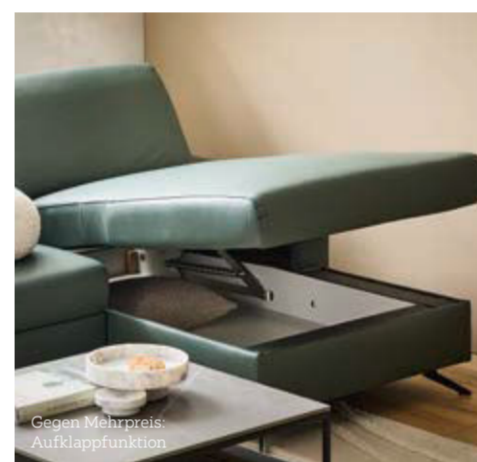

Beldomo  
premium

echtes Leder

4.190,- UVP

**1.599,-** **61% SPAREN**

LEDER-WOHLANDSCHAFT

Gesamtpreis für abgebildete Leder-Wohnlandschaft **1.749,-**

**Leder-Wohnlandschaft**, echtes Leder, Sitz Federkern, Füße Metall schwarz, ca. 267 x 165 cm 25070050/03 4.190,- UVP **1.599,-**  
Gegen Mehrpreis: **A** je Kopfstütze **150,-**, Bettfunktion **430,-**, Liegefläche echt bezogen **430,-**, Aufklappfunktion im Canape **145,-**, Rücken echt bezogen **262,-**, Dekokissen sowie große Lederauswahl  
**Couchtisch**, Tischplatte 11 mm Keramik, Ablage 6 mm Glas, Metallgestell schwarz, ca. 75 x 75 x 43 cm 00690048/01 680,- UVP **239,-**