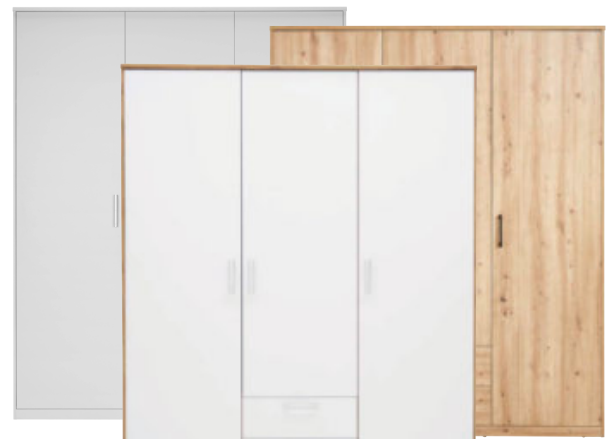

⑬

je **299,-**

⑯ Drehtürenschrack

x 84 x 36 cm **49,90** (00170030_22,-0040_22,-0033_22) **9 • Regal** 6 offene Fächer, ca. 55 x 194 x 36 cm **69,90** (00170030_27,-0040_27,-0033_27) **10 • Regal** 6 offene Fächer, ca. 72 x 194 x 36 cm **79,90** (00170030_28,-0040_28,-0033_28) **11 • Aufsatzschrank** 2 Türen, ca. 72 x 43 x 36 cm **39,90** (00170030_32,-0040_32,-0033_32) **12 • Aufsatzschrank** 2 Türen, ca. 72 x 43 x 54 cm **49,90** (00170030_34,-0040_34,-0033_34) **13 • Aufsatzschrank** 2 Türen, ca. 157 x 43 x 54 cm **89,90** (00170030_38,-0040_38,-0033_38) **14 • Mehrzweckschrank** 2 Türen, ca. 72 x 194 x 54 cm **149,-** (00170030_33,-0040_33,-0033_33) **15 • Mehrzweckschrank** 2 Türen, ca. 72 x 194 x 54 cm **149,-** (00170030_33,-0040_33,-0033_33) **16 • Drehtürenschrack** 3 Türen, 2 Schubladen, ca. 157 x 194 x 54 cm **299,-** (00170033_37,-0040_37,-0030_37)