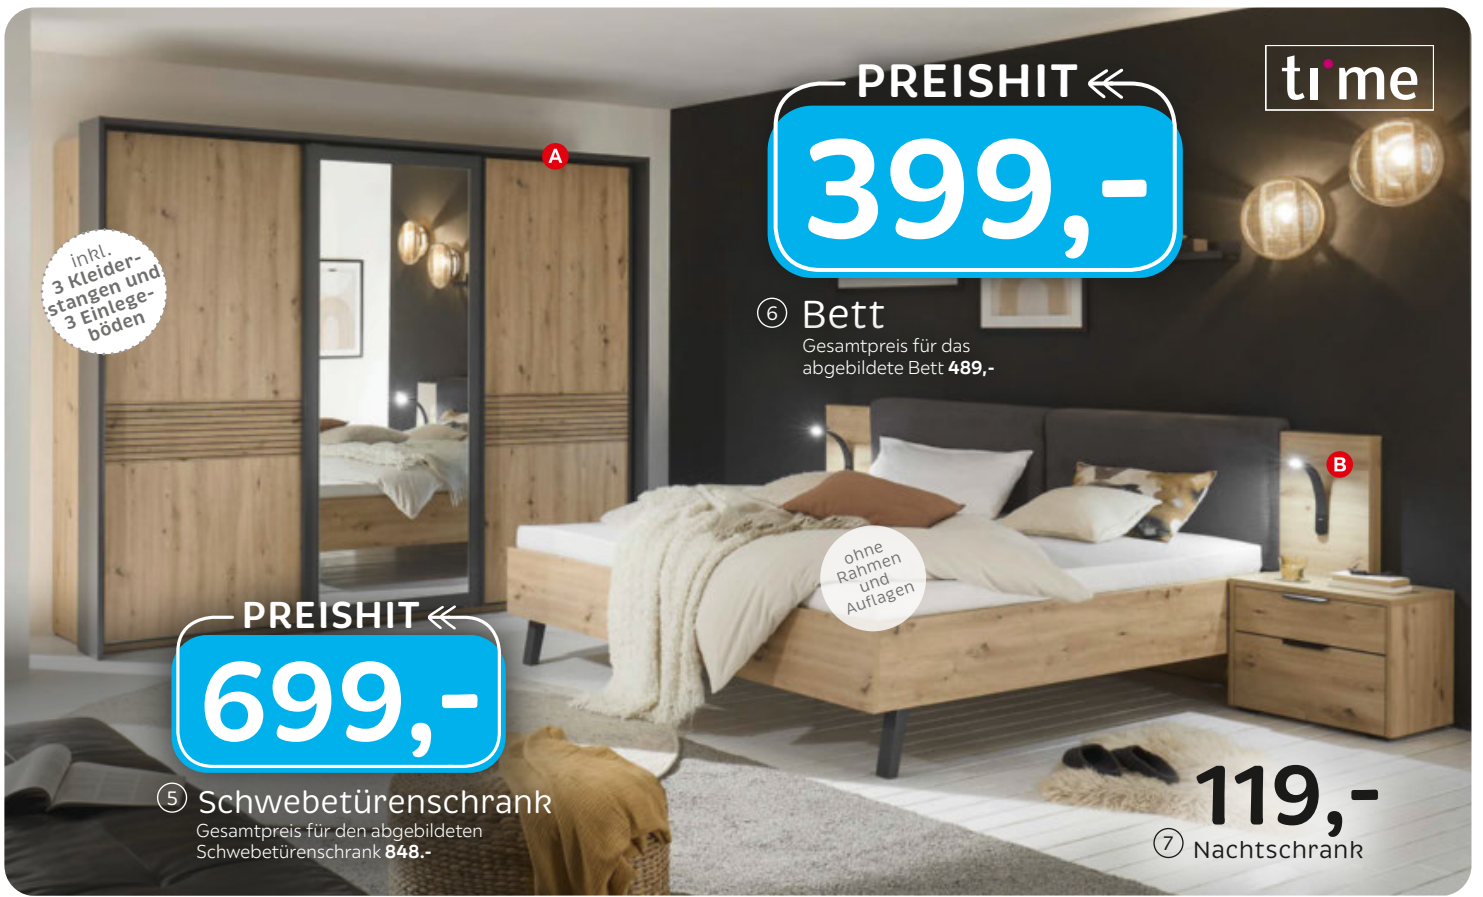

time

PREISHIT ←
399,-

⑥ Bett
Gesamtpreis für das abgebildete Bett **489,-**

ohne Rahmen und Auflagen

PREISHIT ←
699,-

⑤ Schwebetürenschränk
Gesamtpreis für den abgebildeten Schwebetürenschränk **848,-**

119,-
⑦ Nachtschrank

Schlafzimmer-Programm, Artisan-Eiche-Nachbildung/Kunststoff graphitfarbig, **5 • Schwebetürenschränk** 3-türig, 1 Spiegel, 3 Einlegeböden, 3 Kleiderstangen, ca. 270 x 210 x 63 cm **699,-** (25220282_01) Gegen Mehrpreis: **A • Passepartoutrahmen**, ca. 280 x 215 x 23 cm **149,-** (25220282_05) **6 • Bett**, Kopfteil Cord graphitfarbig, Füße graphitfarbig, Lgf. ca. 180 x 200 cm, ca. 185 x 219 x 108 cm **399,-** (25220282_02) Gegen Mehrpreis: **B • Leseleuchte** 2er-Set, mit Trafo und USB-Anschluss, ca. 38,6 x 1,2 x 3,5 cm **90,-** (25220090_45) **7 • Nachtschrank**, 2 Schubladen, ca. 43 x 96 x 40 cm **119,-** (25220282_03)

PREISHIT ←
799,-

⑧ Boxspringbett