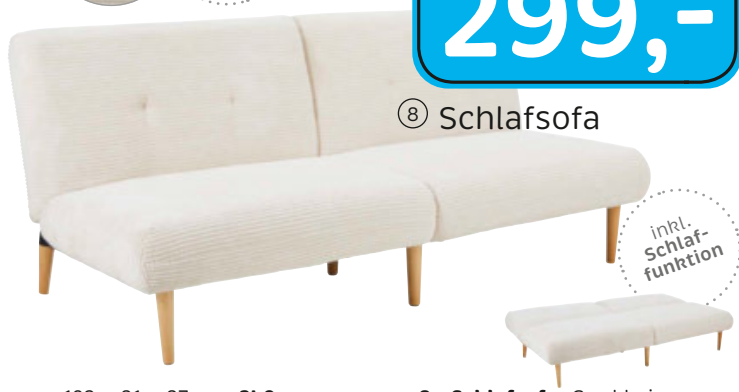

CARRYHOME

je **299,-**

⑥ Relaxedessel-Set 2-teilig

inkl. Relaxfunktion

CARRYHOME

PREISHIT ←  
**249,-**

⑦ Schlafsessel

inkl. Schlaf-funktion

7 • Schlafsessel, Stoff Samt grün, Füße Holz schwarz, Lgf. ca. 102 x 191 cm, ca. 102 x 81 x 87 cm **249,-** (27810156\_01)

Detail-abbildung

CARRYHOME

PREISHIT ←  
**299,-**

⑧ Schlafsofa

inkl. Schlaf-funktion