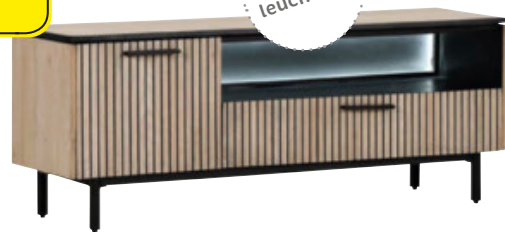

BOXXX

PREISHIT

229,-

Kleiderschrank

Detail-
abbildung

Kleiderschrank 4-türig, Kunststoff weiß, Absetzung anthrazit, 2 Einlegeböden, 2 Spiegel, 4 Schubladen, 1 Kleiderstange, Griffe Kunststoff aluminiumfarbig, ca. 168 x 188 x 52 cm **229,-** (04250001_01)

PREISHIT

199,-

Lowboard

CARRYHOME

inkl.
LED-Be-
leuchtung

Lowboard 1-türig, Korpus- Eiche-Nachbildung, Front Lamellen Eiche-Nachbildung, 1 Schublade, 1 Fach, ca. 145 x 55 x 42 cm **199,-** (23620323_04)