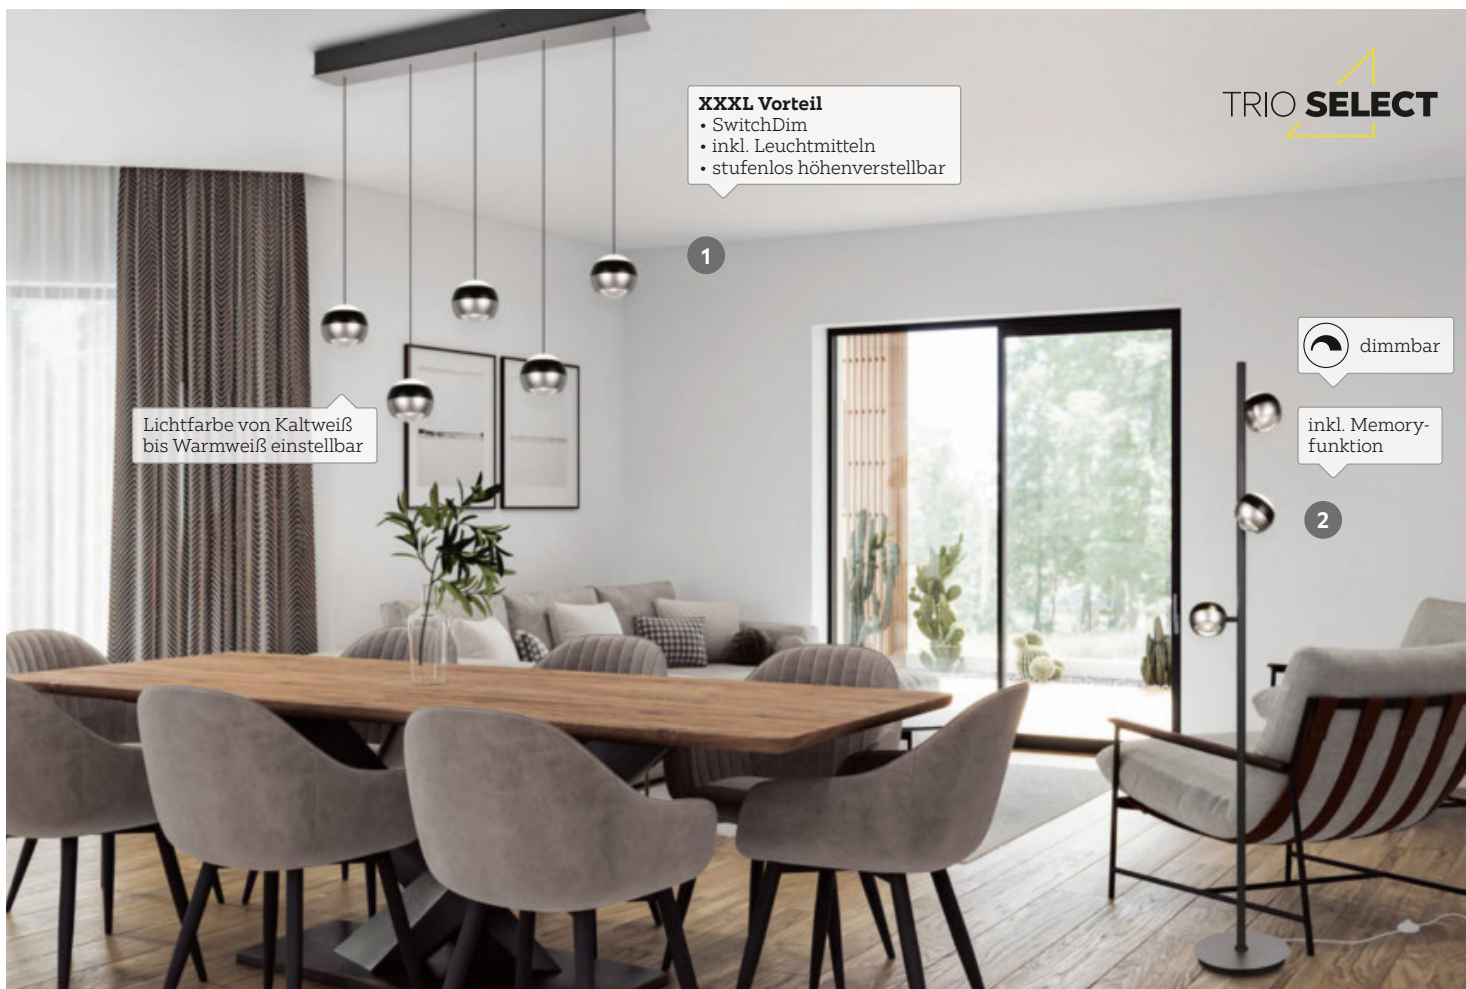

XXXL Vorteil

- SwitchDim
- inkl. Leuchtmitteln
- stufenlos höhenverstellbar

TRIO SELECT

Lichtfarbe von Kaltweiß bis Warmweiß einstellbar

1

dimmbar

inkl. Memoryfunktion

2