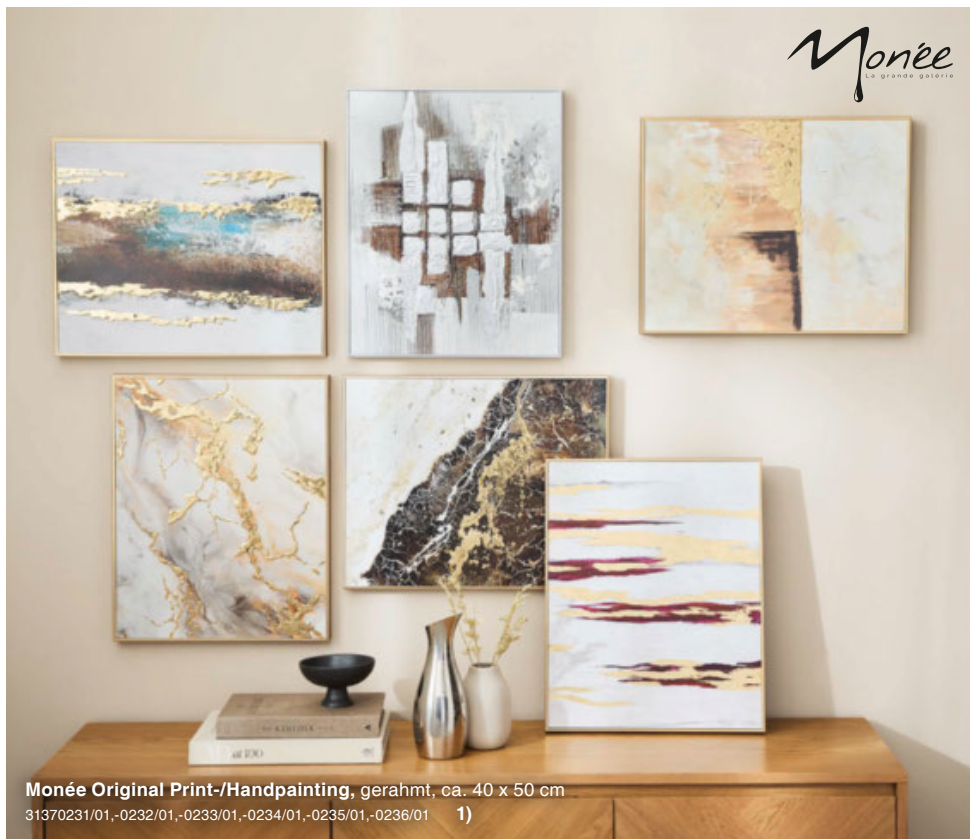

24/7 Online Shopping

Mehr Haushaltswaren & Accessoires unter xxxlutz.de

Alle Preise sind Abholpreise. Alle Artikel ohne Deko.

Artikelnummer unter xxxlutz.de eingeben für mehr Infos.

Kunst- & Designtrends

Monée Original Print-/Handpainting, gerahmt, ca. 40 x 50 cm
31370231/01,-0232/01,-0233/01,-0234/01,-0235/01,-0236/01 1)

99,99
6 Ölgemälde

7

6: Monée Ölgemälde „Dame“, MDF/Leinen, handgemalt, ca. 70 x 100 cm 50900298/01,-0299/01 99,99
7: Monée Ölgemälde „Skyline“, MDF/Leinen, handgemalt, ca. 100 x 70 cm 50900301/01 1)

je 3er-Set