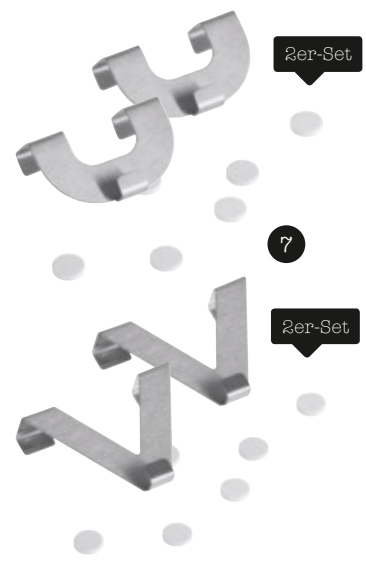

2er-Set

7

2er-Set

Produktpreise 1)
siehe: xxxlutz.de

24/7
Online Shopping

Mein Möbelhaus.
Mein xxxlutz.de