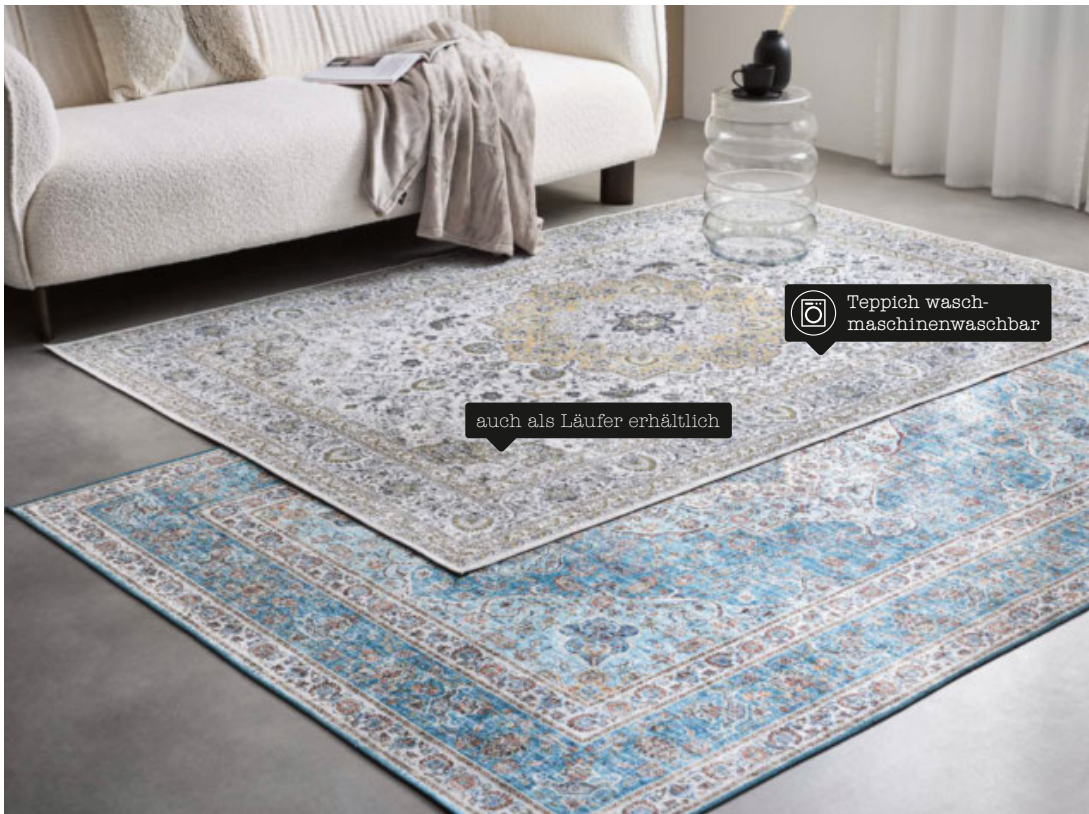

Teppich waschmaschinenwaschbar

auch als Läufer erhältlich