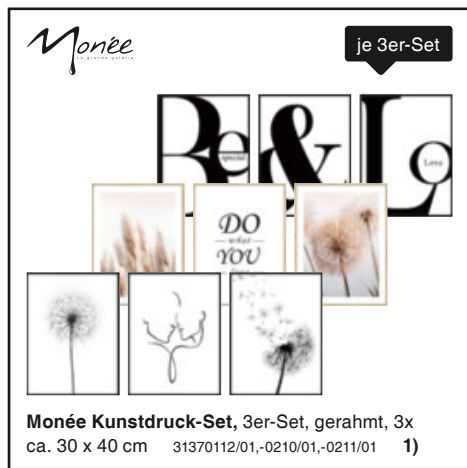

24/7 Online Shopping

Mehr Haushaltswaren & Accessoires unter xxxlutz.de

Alle Preise sind Abholpreise. Alle Artikel ohne Deko.

Artikelnummer unter xxxlutz.de eingeben für mehr Infos.

Kunst- & Designtrends

Monée Original Print-/Handpainting, gerahmt, ca. 40 x 50 cm
31370231/01,-0232/01,-0233/01,-0234/01,-0235/01,-0236/01 1)

99,99
6 Ölgemälde

7

6: Monée Ölgemälde „Dame“, MDF/Leinen, handgemalt, ca. 70 x 100 cm 50900298/01,-0299/01 99,99
7: Monée Ölgemälde „Skyline“, MDF/Leinen, handgemalt, ca. 100 x 70 cm 50900301/01 1)

je 3er-Set