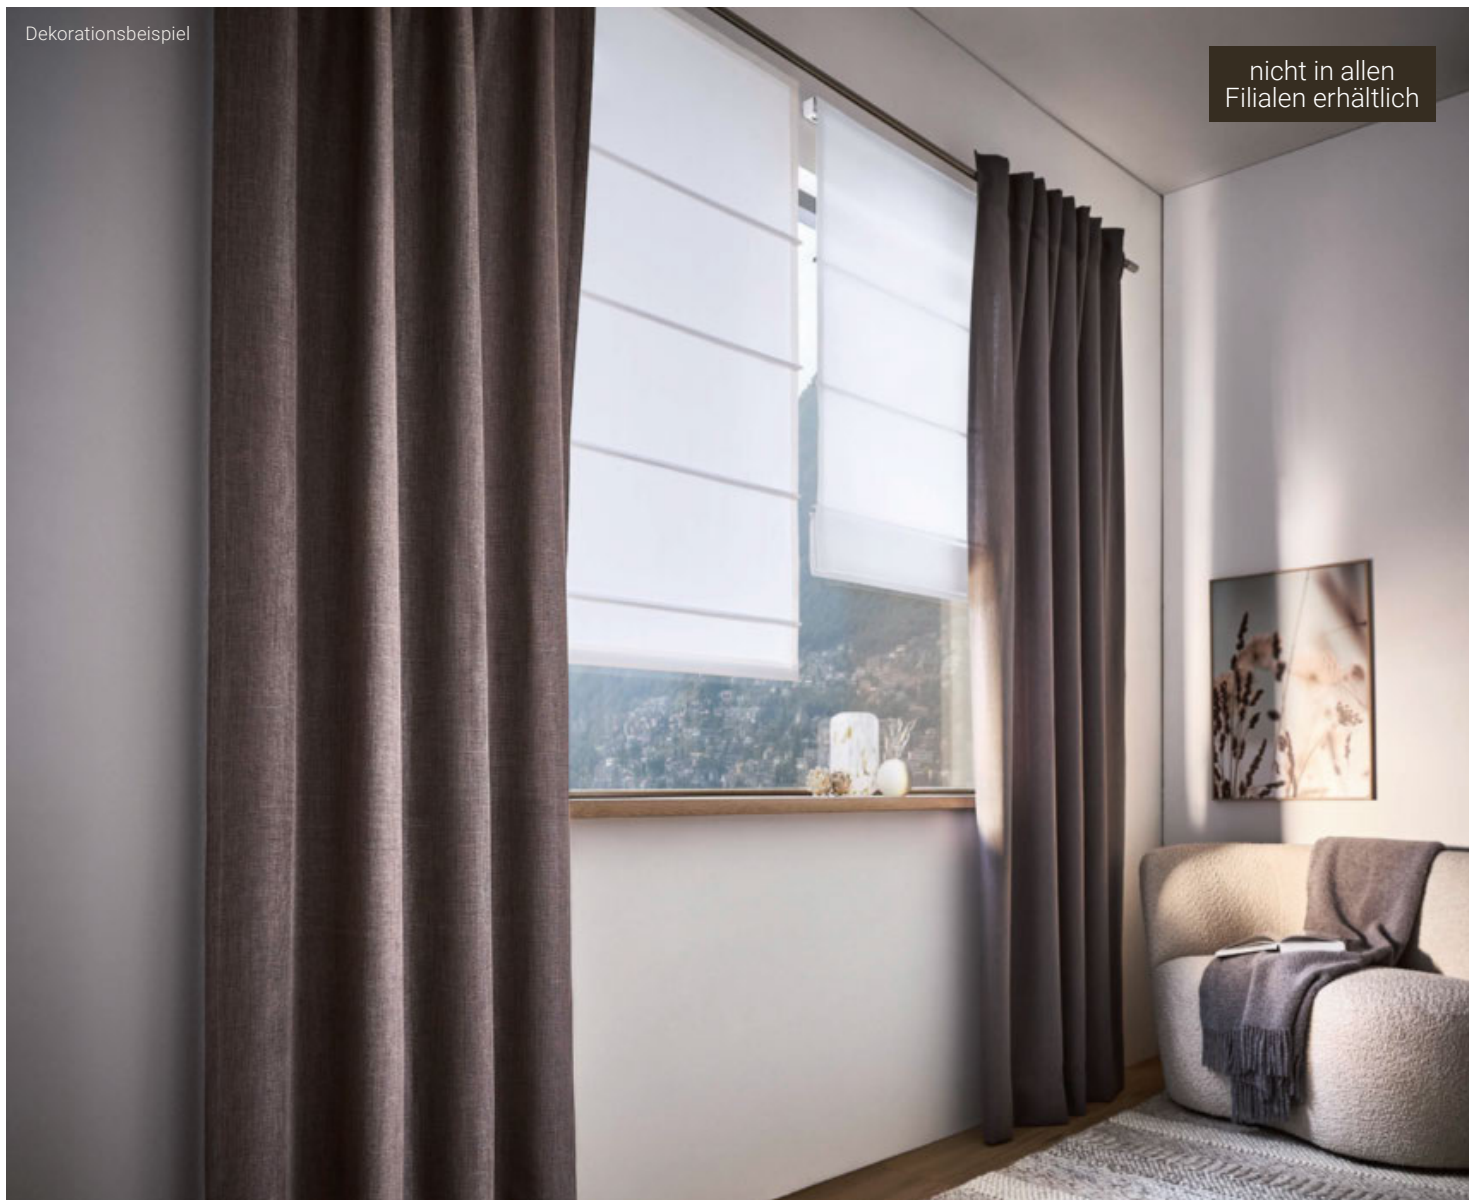

Ø Dieter Knoll

Gardinen im
exklusiven Design

Dekorationsbeispiel

nicht in allen
Filialen erhältlich

25% auf **individuelle Maßanfertigungen** von
Ø Dieter Knoll
Raffrollos

Gültig bei Neuaufträgen, exklusiv für Freundschaftskarteneinhaberinnen und -inhaber. Ausgenommen: in dieser Werbung angebotene Ware, in der Ausstellung als „Bestpreis“ / „Bester Preis“ gekennzeichnete Artikel, bereits reduzierte Ware sowie Saisonartikel. Soweit anwendbar, Kombination mit dem „Hauspreis“ möglich, darüber hinaus keine weiteren Konditionen möglich. Keine Barauszahlung. Gültig bis 31.08.2025.

24/7 Online Shopping

Gardinen und mehr unter [xxxlutz.de](https://www.xxxlutz.de)

Alle Preise sind Abholpreise. Alle Artikel ohne Deko.

Artikelnummer unter [xxxlutz.de](https://www.xxxlutz.de) eingeben für mehr Infos. 🔍