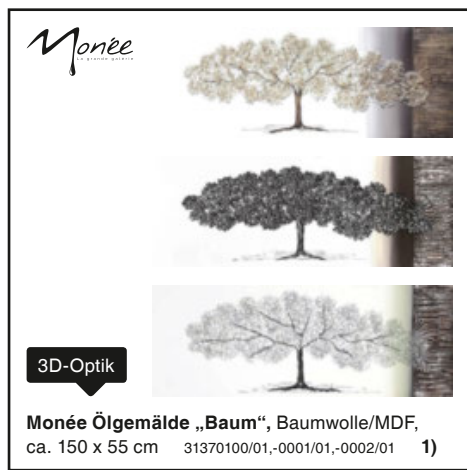

Monée Kunstdruck „Blume“, gerahmt,
ca. 40 x 50 cm 31370228/01,-0229/01,-0230/01 1)

3D-Optik