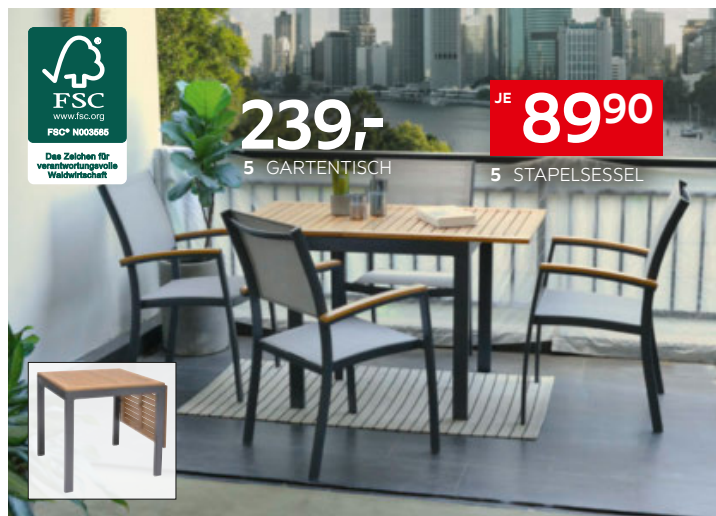

239,-

5 GARTENTISCH

JE **89,90**

5 STAPELSEL

1: Loungegarnitur-Set, Auflagen Textilstoff hellgrau, Gestell Akazienholz massiv, Seilbespannung hellgrau, **Sitzbank**, ca. 124 x 64 x 64 cm, **Sessel**, ca. 67 x 64 x 64 cm, **Tisch**, ca. 90 x 50 x 35 cm, 20080003/09 **499,-**

2: Garten-Relaxliege, Bespannung Webstoff, in verschiedenen Farben, Rückenlehne verstellbar, Gestell Aluminium pulverbeschichtet, ca. 64 x 30 x 197 cm 29140001/14,34,04,24 **99,90**

3: Klappsessel, Gestell Aluminium grün, Textilene grün, ca. 80 x 70 x 88 cm 05390005/22 **99,90**

Klappsessel, Gestell Aluminium schwarz, Textilene schwarz, ca. 80 x 70 x 88 cm 05390005/02 **99,90**

Klappsessel, Gestell Aluminium rot, Textilene rot, ca. 80 x 70 x 88 cm 05390005/12 **99,90**

Die XXXLutz Möbelhäuser, Filialen der BDSK Handels GmbH & Co. KG, Mergentheimer Straße 59, 97084 Würzburg.

Alle angegebenen Maße sind Zirka-Angaben. Maß-, Farb- und Modellabweichungen, Preisirrtümer und Liefermöglichkeiten vorbehalten. Für Druckfehler keine Haftung. Alle Preise sind Abholpreise, soweit nicht anders angegeben. Keine weiteren Nachlässe (insbesondere Gutscheine- und Rabattaktionen) auf die in dieser Werbung angebotene Ware möglich. Aktionen und Aktionsbedingungen sowie weitere Informationen finden Sie unter xxxlutz.de/aktionsbedingungen. Im Online Shop wird immer der beste Endpreis angezeigt (mit „Aktion“ gekennzeichnet) - unabhängig jeglicher Rabattaktionen. Angebote unserer Verkaufspartner/Marktplatz-Verkäufer sind von allen Aktionen ausgenommen. Nur solange Vorrat reicht. Alle Artikel ohne Deko. Angebote gültig bis 30.03.2025.

Klappsessel, Gestell Aluminium weiß, Textilene weiß, ca. 80 x 70 x 88 cm 05390005/32 **99,90**

4: Barset 4-teilig, Tischplatte Eukalyptusholz, Auflagen Webstoff, Gestell Aluminium dunkelgrau pulverbeschichtet, ca. 145 x 80 x 208 cm 29050006/09 **449,-**

5: Gartentisch, Tischplatte Eukalyptusholz, FSC®-zertifiziert, Gestell Aluminium eisengrau, ca. 75 x 126 x 70 x 75 cm 25890026/37 **239,-**
Stapelsessel, Netzbespannung Textilstoff hellgrau, Armlehnen Eukalyptusholz, FSC®-zertifiziert, Gestell Aluminium grau, ca. 62 x 92,5 x 58 cm 25890026/01 **89,90**

LDE03-5-g 12 LDEg0-LDE03-5-g-Basis

EU Ecolabel : DE/053/012

Bitte sammeln Sie Altpapier für das Recycling.

Mein Möbelhaus.
Mein xxxlutz.de

XXXLutz