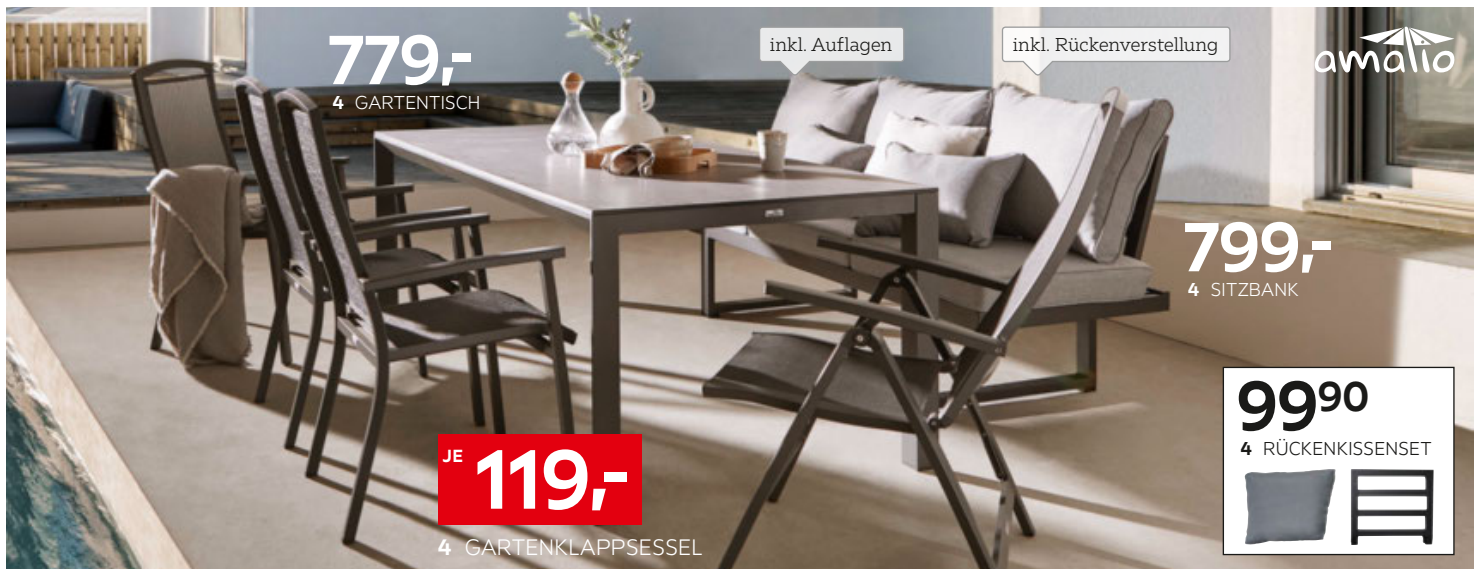

ambia GARDEN

599,-

1 AUSZIEHTISCH

ausziehbar

inkl. Rückenverstellung

JE 179,-

1 GARTENSESSEL

1: Ausziehtisch, Platte Keramik auf Glas dunkelgrau, Gestell Aluminium anthrazit, ca. 180 - 280 x 100 x 75 cm 08150008/17 **599,-**

Gartensessel, Textilene dunkelgrau, Gestell Aluminium anthrazit pulverbeschichtet, Rückenlehne verstellbar, ca. 56 x 65 x 110 cm 21450027/01 **179,-**

2: Gartentisch, Tischplatte Glaskeramik, Gestell Aluminium grau pulverbeschichtet, ca. 90 - 180 x 90 x 75 cm 08150008/27 **349,-**

Stapelsessel, Textilene hellgrau, Gestell Aluminium anthrazit pulverbeschichtet, ca. 56 x 88 x 64 cm 00600017/01 **74,90**

3: Gartentisch, Gestell Aluminium anthrazit, HPL Platte cloud grau, ca. 140 x 75 x 90 cm 20530010/47 **529,-**

Stapelsessel, Textilene grau, Gestell Aluminium anthrazit pulverbeschichtet, ca. 58 x 91 x 63 cm 20530010/01 **139,-**

4: Gartentisch, Tischplatte HPL grau, Gestell Aluminium anthrazit, ca. 220 x 100 x 75 cm 20530010/17 **779,-**

Sitzbank, Auflagen Webstoff hellgrau, Gestell Aluminium anthrazit pulverbeschichtet, links und rechts verstellbar, ca. 202 x 82 x 70 cm 19530003/13 **799,-**

Stapelsessel, Textilene anthrazit, Gestell Aluminium dunkelgrau pulverbeschichtet, ca. 62 x 104 x 69 cm 20530019/01 **99,90**

Gartenklappsessel, Rückenlehne verstellbar, ca. 63 x 107 x 113 cm 20530019/02 **119,-**

Rückenkissenset, Auflage Webstoff hellgrau, Gestell Aluminium anthrazit pulverbeschichtet, ca. 58,5 x 2,5 x 53,5 cm 19530003/14 **99,90**