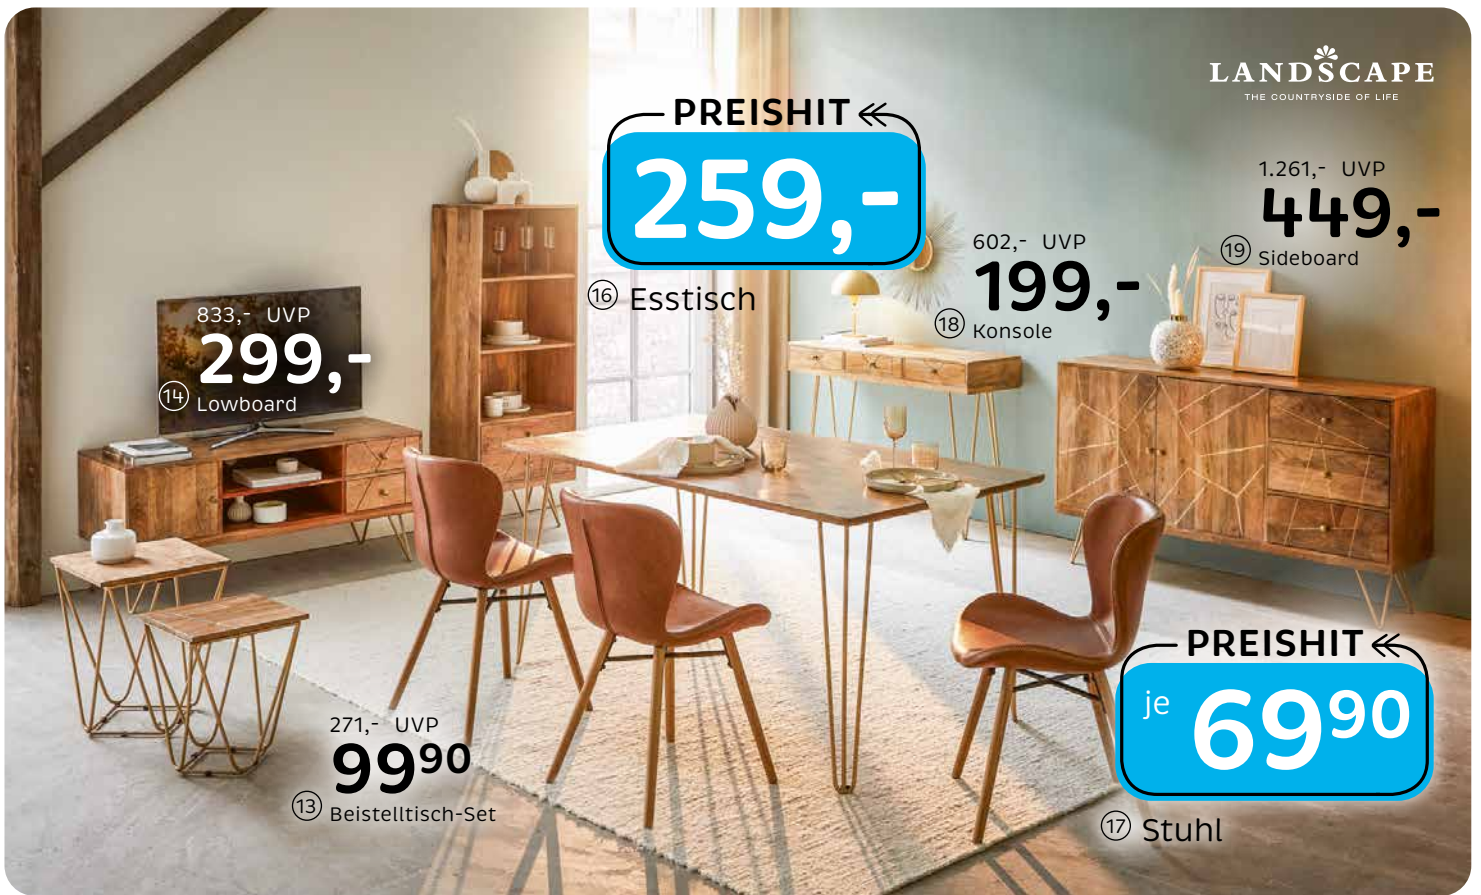

**8 • Beistelltisch** 1 Schublade, ca. 28 x 60 x 28 cm 173,- UVP **69,90** (23620620\_13) **9 • Beistelltisch** 1 Schublade, ca. 28 x 80 x 28 cm 198,- UVP **79,90** (23620620\_12) **10 • Barschrank** Mango massiv, sägerau, 2 Türen, Flaschen-/Gläserhalter, 1 Schublade, ca. 120 x 94 x 52 cm 1.021,- **399,-** (23620620\_09)

LANDSCAPE  
THE COUNTRYSIDE OF LIFE

PREIS HIT ←  
**499,-**

⑪ Sekretär

LANDSCAPE  
THE COUNTRYSIDE OF LIFE

Massivholz

1.515,- UVP  
**549,-**

⑫ Highboard

**11 • Sekretär**, Mango massiv sägerau, Metall schwarz, 8 Schubladen, 1 Schiebetür, ca. 80 x 170 x 39-78 cm 1.278,- UVP **499,-** (23620620\_11) **12 • Highboard** 3 Schubladen, 1 Schiebetür, ca. 90 x 130 x 45 cm 1.515,- UVP **549,-** (23620620\_04)

LANDSCAPE  
THE COUNTRYSIDE OF LIFE

PREISHIT ←  
**259,-**

1.261,- UVP  
**449,-**  
19 Sideboard

833,- UVP  
**299,-**  
14 Lowboard

16 Esstisch

602,- UVP  
**199,-**  
18 Konsole

271,- UVP  
**99<sup>90</sup>**  
13 Beistelltisch-Set

PREISHIT ←  
je **69<sup>90</sup>**  
17 Stuhl

**Kleitmöbelserie**, Mangoholz massiv, Füße Metall goldfarbig, **13 • Beistelltisch-Set**, ca. 35/40 x 35/40 x 42/50 cm 271,- UVP **99,90** (23620303\_08)  
**14 • Lowboard** 1 Tür, 2 Schubladen, ca. 130 x 57 x 52 cm 833,- UVP **299,-** (23620303\_02) **15 • Regal**, ca. 55 x 153 x 40 cm 892,- UVP **329,-** (23620303\_04)  
**16 • Esstisch**, ca. 160 x 76 x 90 cm 722,- UVP **259,-** (23620423\_05) **17 • Stuhl**, Sitz Lederlook cognacfarbig, Gestell Eiche massiv geölt, ca. 56 x 83 x 47 cm 173,- UVP **69,90** (17490361\_05) **18 • Konsole** 3 Schubladen, ca. 115 x 82 x 43 cm 602,- UVP **199,-** (23620303\_06)  
**19 • Sideboard** 2 Türen, 3 Schubladen, ca. 145 x 88 x 43 cm 1.261,- UVP **449,-** (23620303\_05)