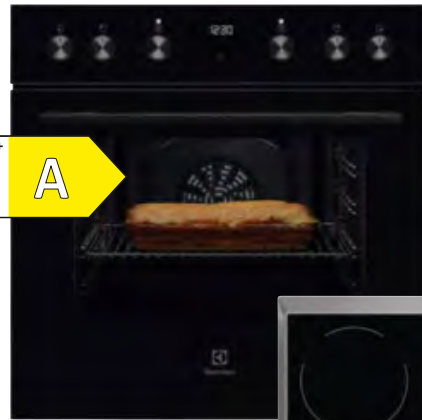

A+++
↑
D **A**

Online oder in
Ihrer Filiale bestellbar

649,-

Herd-Set ELXH3K, bestehend aus: Einbaubehrd KEFGH40BK, Garraumvolumen 65 l, Versenkknebel, 8 Beheizarten und Glaskeramikkochfeld LRD6406XX, 4 Kochzonen, Edelstahlrahmen EEK: **A** (Spektrum von A+++ bis D) 20500233/01 **649,-**