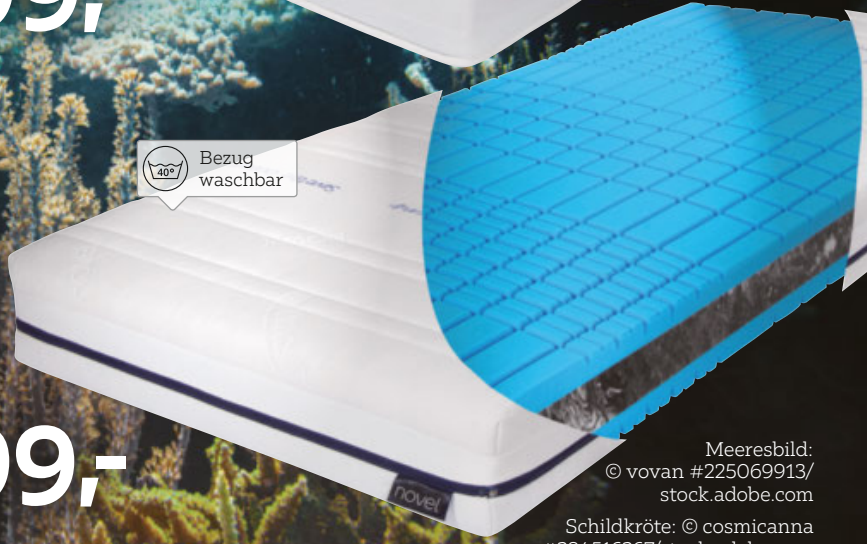

40°
Bezug waschbar

599,-

EMOTION S60

Kaltschaummatratze

- Lgf. ca. 90 x 200 cm
- atmungsaktiver Kaltschaum
- hohes Raumgewicht (RG 60)
- 7 ergonomische Liegezon
- ausgeprägte Schulterzone
- Lordosenunterstützung
- wahlweise in Härtegrad II und III
- Bezug mit hochwertigen 3D-Klimaborder und Koffergreifen
- 15030001_01-02 **699,-**

EMOTION S60 Hybrid

Taschenfederkernmatratze

- Lgf. ca. 90 x 200 cm
- atmungsaktiver Kaltschaum
- hohes Raumgewicht (RG 60)
- integrierter 7-Zonen-Taschenfederkern
- ergonomische Liegezon
- dynamisch stabile Randzone
- wahlweise in Härtegrad II und III
- Bezug mit umlaufendem Klimaband und Wendeschlaufen
- 15030002_01-02 **599,-**

novel

Meeresbild:
© vovan #225069913/
stock.adobe.com
Schildkröte: © cosmicanna
#284516267/stock.adobe.com

1.833,- UVP

749,- **59% SPAREN**

KLEIDERSCHRANK
Gesamtpreis für den abgebildeten Kleiderschrank **952,-**

1.466,- UVP

599,- **59% SPAREN**

BETT
Gesamtpreis für das abgebildete Bett **924,-**

ohne Rahmen und Auflage

Kleiderschrank 2-türig, Kunststoff hellgrau, Absetzungen Lack türkis, inkl. 2 Außenschubladen, ca. 110 x 202 x 61 cm, Preis ohne Beleuchtung 02030026/04 1.833,- UVP **749,-**

Bett, Kunststoff hellgrau, Absetzungen Lack türkis, Polsterkopfteil Webstoff grau, Lgf. ca. 120 x 200 cm 02030026/05 1.466,- UVP **599,-**

Gegen Mehrpreis: **A** Polster-Rückenteil **325,-**, **B** LED-Schrankbeleuchtung **138,-**, **C** Trafo mit Fußschalter **65,-**, Beimöbel

899,-

SCHLAFSOFA

home24

Schlafsofa, strapazierfähiger Bezugsstoff, FüÙe schwarz, Lgf. ca. 155 x 200 cm, ca. 242 x 75 x 110 cm 23300069/01 **899,-**

Detailabbildungen

Easy-Bettssystem | inkl. Bettkasten | inkl. Topper | Schlafen auf Sitzhöhe

24/7 Online Shopping

Weitere Angebote finden Sie hier

Alle Preise sind Abholpreise. Alle Artikel ohne Deko.

Artikelnummer unter xxxlutz.de eingeben für mehr Infos.