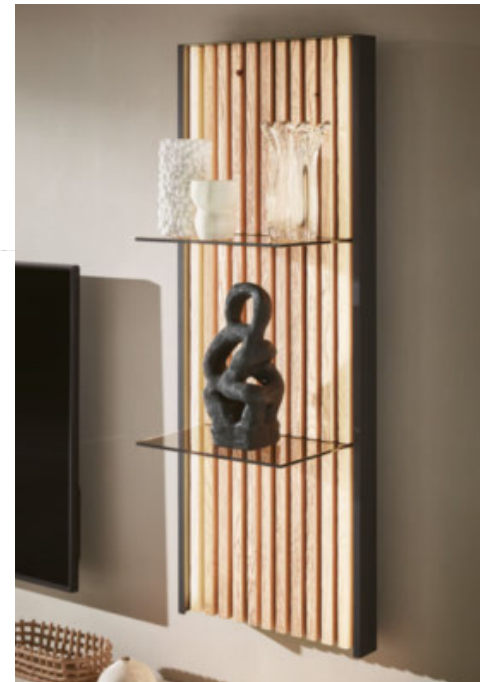

Detailabbildung

**5 Jahre Garantie auf die Marken Dieter Knoll, Chilliano, Valnatura, Ambiente, Johann Jakob, Pure Home, Himolla und homeware professional. Weitere Infos finden Sie unter www.xxxlutz.de/aktionsbedingungen.

Mein Möbelhaus.
Mein xxxlutz.de

XXX Lutz