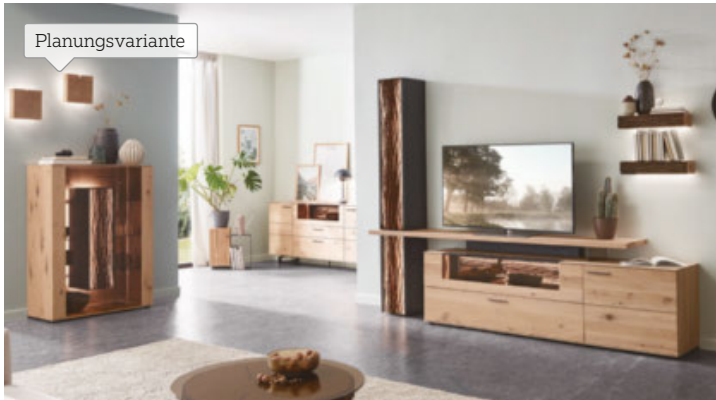

valnatura
natürlich leben

Lavia - Massivholzmöbel
im Exklusiv-Design

5 JAHRE
GARANTIE**

valnatura
natürlich leben

Kerneiche
massiv

10.772,- UVP

3.999,-

62%
SPAREN

WOHNWAND

Gesamtpreis für Wohnwand
wie abgebildet 4.763,-

XXXL
for tomorrow

Wohnwand, Kerneiche natur massiv gebürstet, Absetzung Rinde, ca. 318 x 223 x 49 cm, Preis ohne Beleuchtung
12400018/01 10.772,- UVP 3.999,- Gegen Mehrpreis: **A** LED-Vitrinenbeleuchtung 295,- **B** LED-Panelbeleuchtung 469,-

**5 Jahre Garantie auf die Marken Dieter Knoll, Chilliano, Valnatura, Ambiente, Himolla, Pure Home und homeware professional. Weitere Infos finden Sie unter www.xxxlutz.de/aktionsbedingungen.

Mein Möbelhaus.
Mein xxxlutz.de

XXXLutz