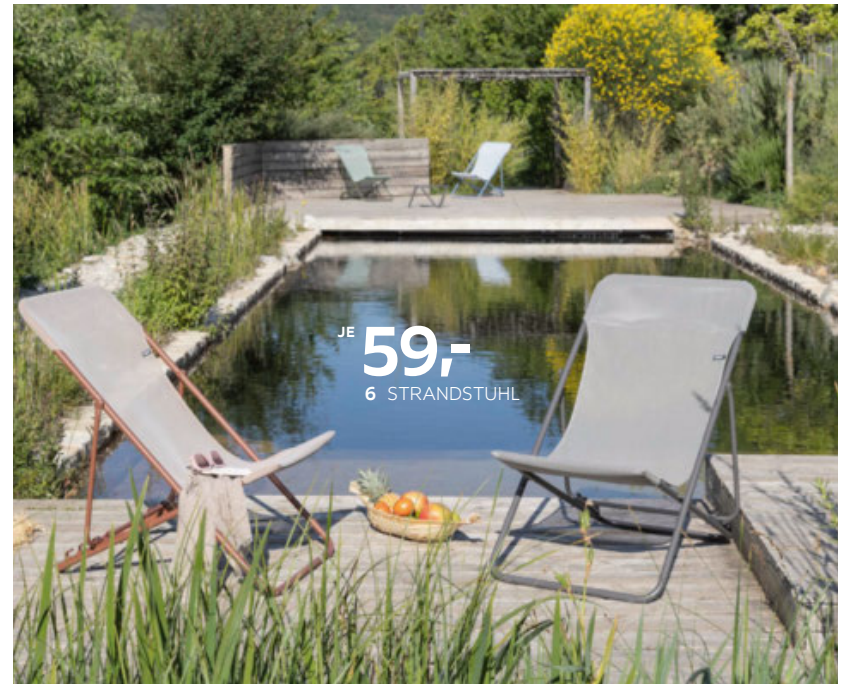

6: Strandstuhl, Bezug Kunststoffgewebe rot oder silberfarbig, Gestell Stahl rot oder silberfarbig lackiert, ca. 62 x 91 x 76 cm 18970002/31,21 **59,-**