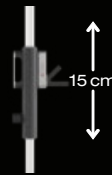

Knirps PHOENIX 245 x 245

Knirps stellt mit dem Knirps Phoenix einen innovativen Sonnenschirm für die Terrasse vor. Das puristische Schirmdesign aus robustem Aluminium lässt sich einfach und stilvoll im passenden Sockel arretieren - ohne sich zu bücken oder zu schrauben.

899,-

1 SONNENSCHIRM

2

1: Sonnenschirm
04620245/03 899,-

2: Sonnenschirmständer
04620048/08 799,-

reddot winner 2023

rPET-BEZUG

Spinnfärbefärbter, recycelter und PFC freier Stoff mit UV 80 sowie Lichtechtheit 7; kontrastfarbendes Einfassband

EASY LIFT®

Angleichung bei Balkonen und Terrassen

Länger Schatten bei tiefen Sonnenständen

Knirps EASY TILT®

Mit der patentierten Knirps Easy Tilt® Funktion lässt sich das Schirmdach bis zu 30° Grad komfortabel und automatisch durch Drehen der Kurbel neigen. Der Griff an der leichtgängigen Kurbel kann eingeklappt werden.

GESTELL

Robustes, korrosionsbeständiges Gestell aus eloxiertem Aluminium.

EASY CLICK®