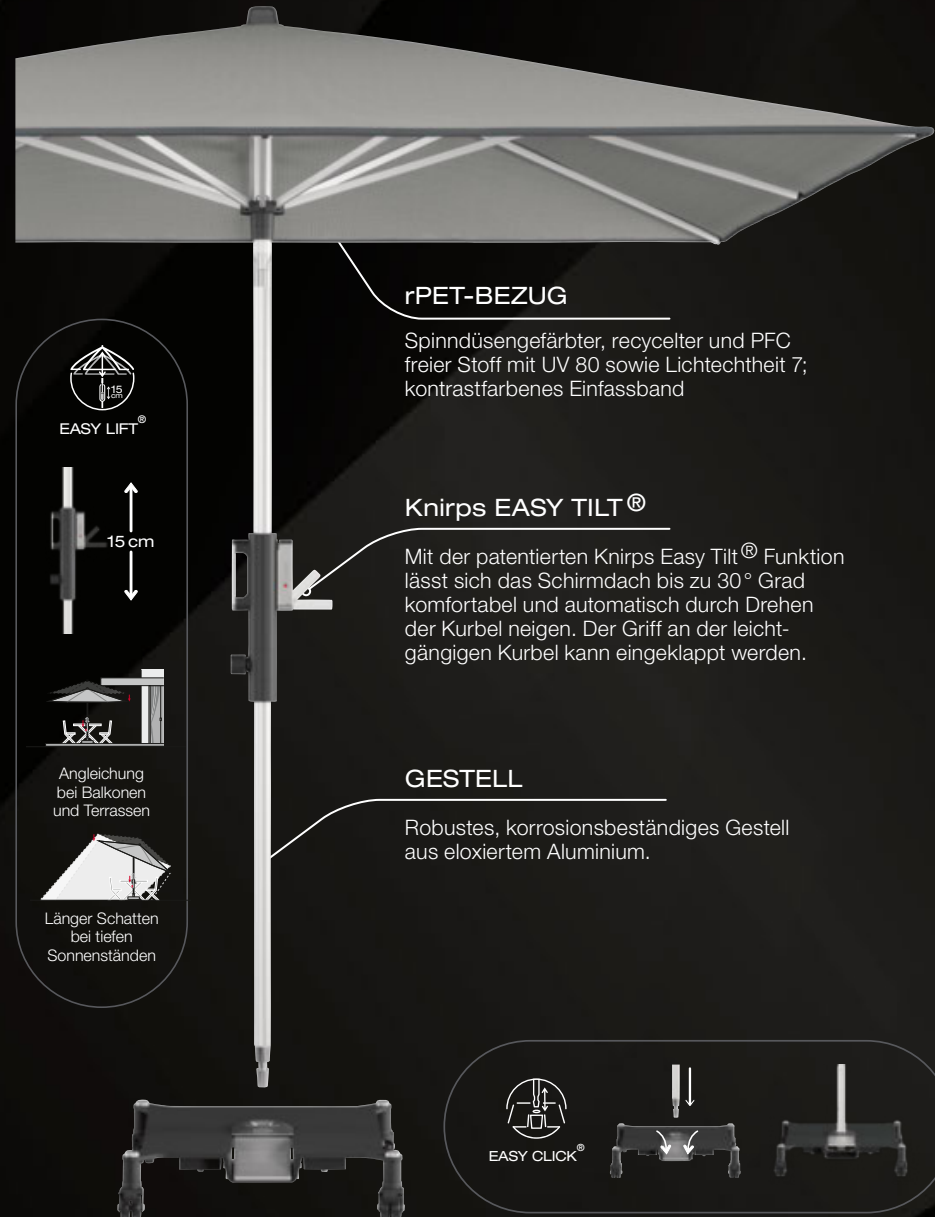

899,-

1 SONNENSCHIRM

2

1: Sonnenschirm
04620245/03 899,-

2: Sonnenschirmständer
04620048/08 799,-

reddot winner 2023

rPET-BEZUG

Spinnfärbefärbter, recycelter und PFC freier Stoff mit UV 80 sowie Lichtechtheit 7; kontrastfarbendes Einfassband