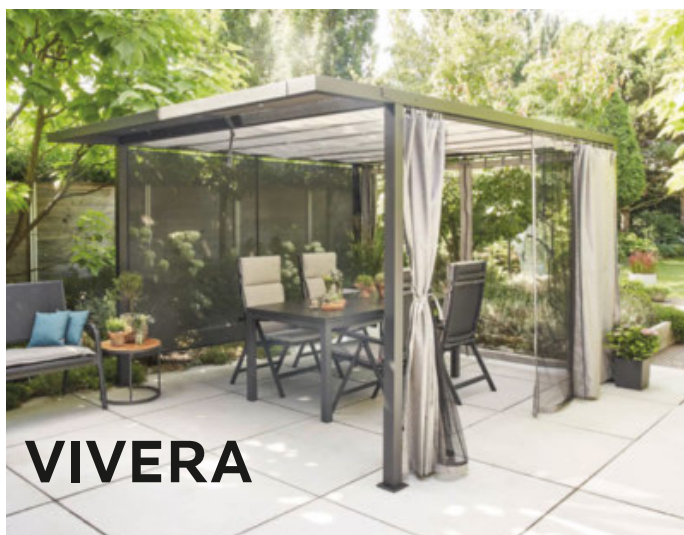

COMUNA

VIVERA

1. WÄHLE EINE BASIS 2. WÄHLE DEINE SEITENWÄNDE

A. ROLLO
semitransparenter Sicht-, Blend- und Windschutz, stufenlos verstellbar, aus Ranotex® Textilbezug in Anthrazit
01710124/33 **299,-**

B. SICHTSCHUTZ ALU
dekoratives Zierelement, Gestell aus Aluminium in Anthrazit pulverbeschichtet,
150 cm Breite 01710124/12 **299,-**
300 cm Breite 01710124/22 **399,-**

C. SICHTSCHUTZ RANOTEX®
Sicht-, Blend- und Windschutz, Bespannung aus Ranotex® Textilbezug in Anthrazit,
150 cm Breite 01710124/13 **229,-**
300 cm Breite 01710124/23 **299,-**

D. VORHANG
doppelläufige Gardinenstange, mit Insektenschutz und Vorhang, aus 100 % Polypropylen in Anthrazit oder Silbergrau, mittig mit Reißverschluss
01710124/14,24 **179,-**

E. SICHTSCHUTZ HOLZOPTIK
Blenden aus Aluminium in Holzoptik,
150 cm Breite 01710124/15 **799,-**
300 cm Breite 01710124/25 **1.499,-**

F. SITZBANK
Gestell aus Aluminium in Anthrazit pulverbeschichtet, Sitzfläche aus Ranotex® Textilbezug in Anthrazit, Sitzhöhe 41 cm, nach Innen- und außen gerichtet montierbar,
150 cm Breite 01710124/16 **799,-**
300 cm Breite 01710124/26 **999,-**

G. Bar
Ausrichtung zu allen Seiten möglich
Aluminium | Ranotex® anthrazit
luftdurchlässiges, robustes Textilgewebe
150 cm Breite 01710124/07 **379,-**

PLATZ NEHMEN UND ENTSPANNEN

**WERDE ZUM SCHATTENARCHitekten UND KREIERE
DEINE INDIVIDUELLE SCHATTENMANUFAKTUR®!**