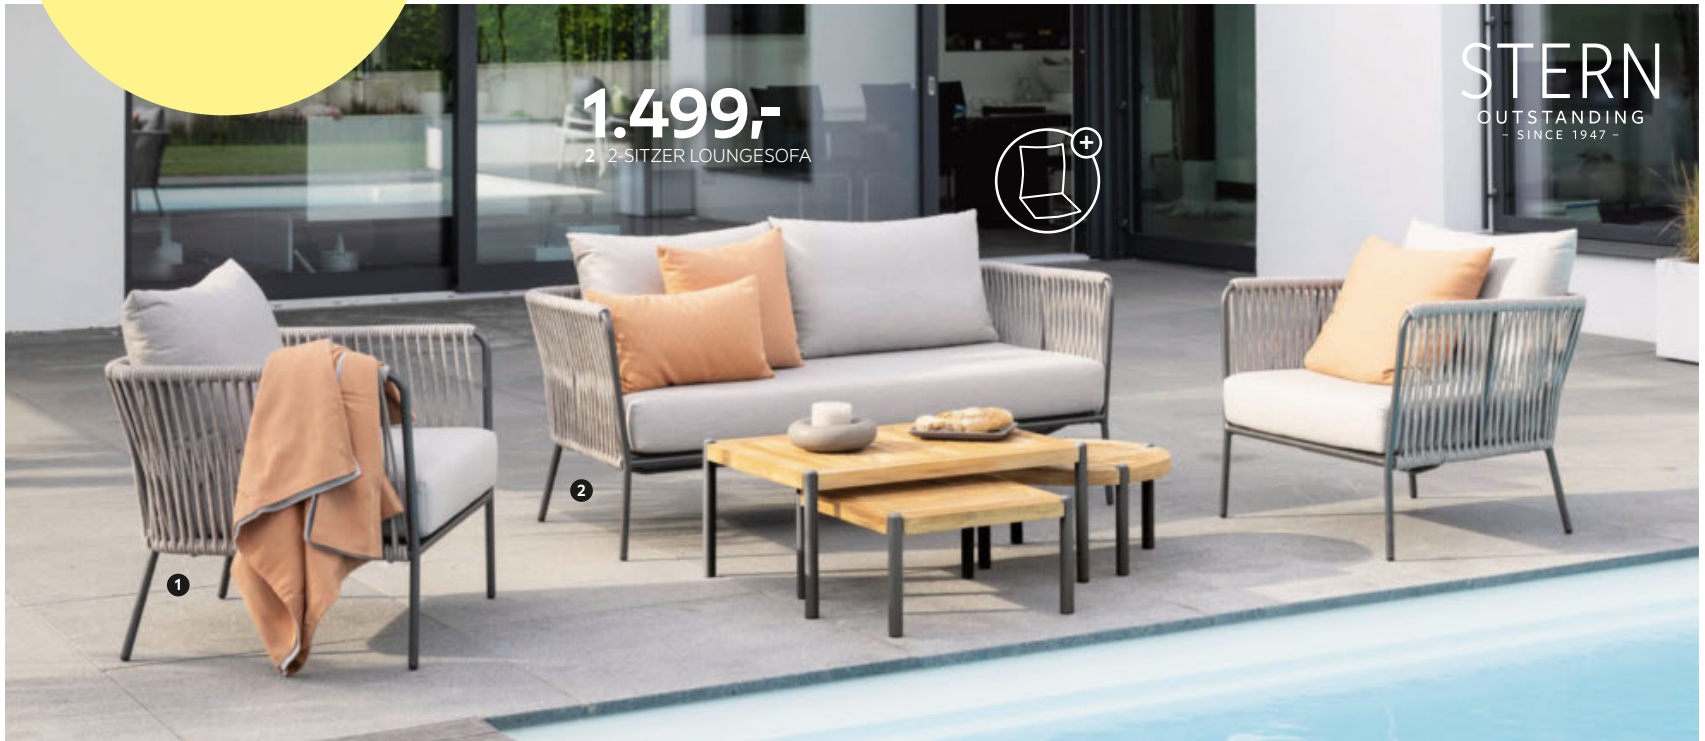

QUALITÄT
& *Nachhaltigkeit bei Stern:*

- 5 Jahre Garantie auf Lichtechtheit bei allen Stoffen
- hochwertige Pulverlacke eines europäischen Herstellers
- für höchste Qualität und Sicherheit:
  unsere Produkte und Komponenten sind von unabhängigen Prüflaboren geprüft
- Nachhaltigkeit durch Langlebigkeit und ressourcenschonende Produktentwicklung

1.499,-
2 2-SITZER LOUNGESOFA

STERN
OUTSTANDING
- SINCE 1947 -

Loungegruppe, Kordelbespannung greige, Auflagen graubraun, Gestell Aluminium anthrazit pulverbeschichtet,

1: Loungesessel, ca. 84 x 78 x 76 cm
02160104/01 **799,-**

2: 2-Sitzer Loungesofa, ca. 164 x 78 x 76 cm
02160105/12 **1.499,-**

3: Stapelsessel, ca. 84 x 78 x 76 cm
02160079/01 **429,-**

4: Kissenbox, Aluminium anthrazit pulverbeschichtet, mit 4 Lenkrollen und 2 Bremsen, ca. 670 l, ca. 140 x 91 x 76 cm
02160255/01 **1.199,-**