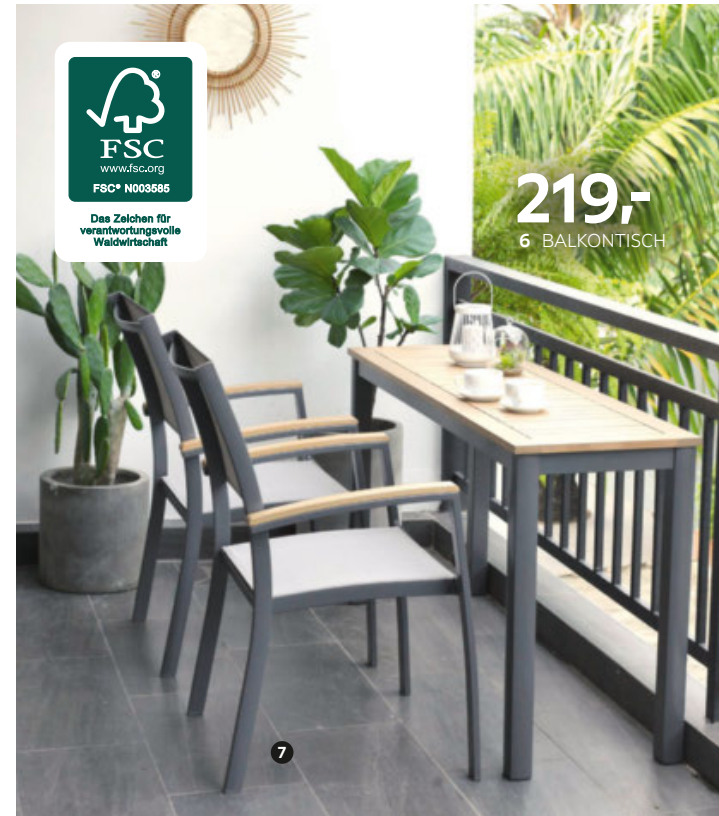

KLEIN & SCHÖN
PLATZSPAREND
UND FLEXIBEL
BALKONTÜRGANG

Mini Balkon

EINFACH AUSZIEHBAR

8: Ambia Home Sukkulenten im Zementtopf, Kunststoff,
Höhe ca. 20 cm, ca. 10 cm Ø
84430027 1)
Höhe ca. 19 cm, ca. 10 cm Ø
84430028 1)
Höhe ca. 19 cm, ca. 12 cm Ø
84430029 1)
Höhe ca. 14 cm, ca. 9 cm Ø
84430030 1)