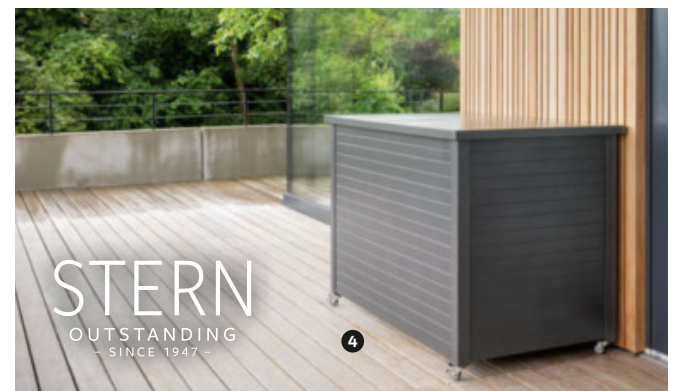

STERN
OUTSTANDING
- SINCE 1947 -