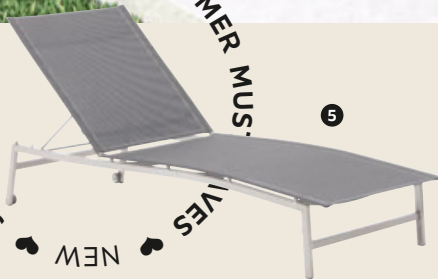

Alle Preise sind Abholpreise.

ZEBRA

Diningtafel

Lieblingsplatz unter freiem Himmel.

2.799,-
1 GARTENTISCH

SUMMER MUST-HAVES ♥ NEW ♥ MER MUS- LIVES ♥ NEW ♥

1: Gartentisch, Tischplatte Teakholz, Gestell Edelstahl gebürstet, ca. 230 - 310 x 100 x 75 cm 11470008/37 **2.799,-**