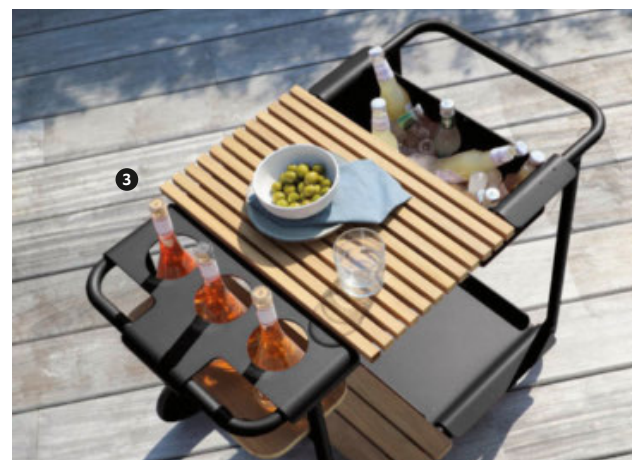

Sumerset

in mint green,
light taupe und
graphite erhältlich:

NEW ♡ SUMMER MUST-HAVES ♡ NEW

Servierwagen
mit Eisfach und
praktischen Teakholz-
Ablagefläche für Note-
book, Getränke & Co.

ZEBRA

1.799,-
4 3-SITZER-SOFA