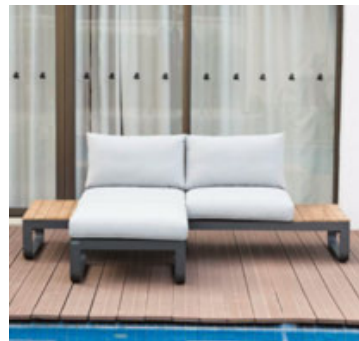

ZEBRA

1.799,-
4 3-SITZER-SOFA

BEIDSEITIG
MONTIER-
BAR

4: 3-Sitzer-Sofa, Gestell Aluminium graphitfarbig, Auflagen Olefinfaser hellgrau, ca. 207 x 82 x 70 cm 11470068/33 **1.799,-**

5: Rückenkissen, mit Halterung, ca. 52 x 17 x 52 cm 11470068/20 **199,-**

6: Gartenbeistelltisch, offenes Fach, ca. 32 x 52,5 x 29 cm 11470068/17 **169,-**

7: Loungetisch, 2-teilig, Platte recyceltes Teak/Glaskeramik grau, ca. Ø 60 x 35,5 cm und Ø 80 x 40,5 cm 11470068/07 **739,-**

8: Einlegeplatte, 2-teilig, recyceltes Teak, ca. 70 x 2,5 x 36 cm 11470068/27 **249,-**

9: Solarleuchte, Textilgeflecht anthrazit, Gestell Aluminium anthrazit, 3-fach dimmbar, Solar- und Batteriebetrieb, USB-Typ-C, mit USB-Kabel, ca. 21,5 x 32,5 x 21,5 cm 07610065/11 **119,-**
ca. 21,5 x 45 x 21,5 cm 07610065/22 **139,-**
ca. 31 x 45 x 31 cm 07610065/33 **199,-**

Alle Preise sind Abholpreise.