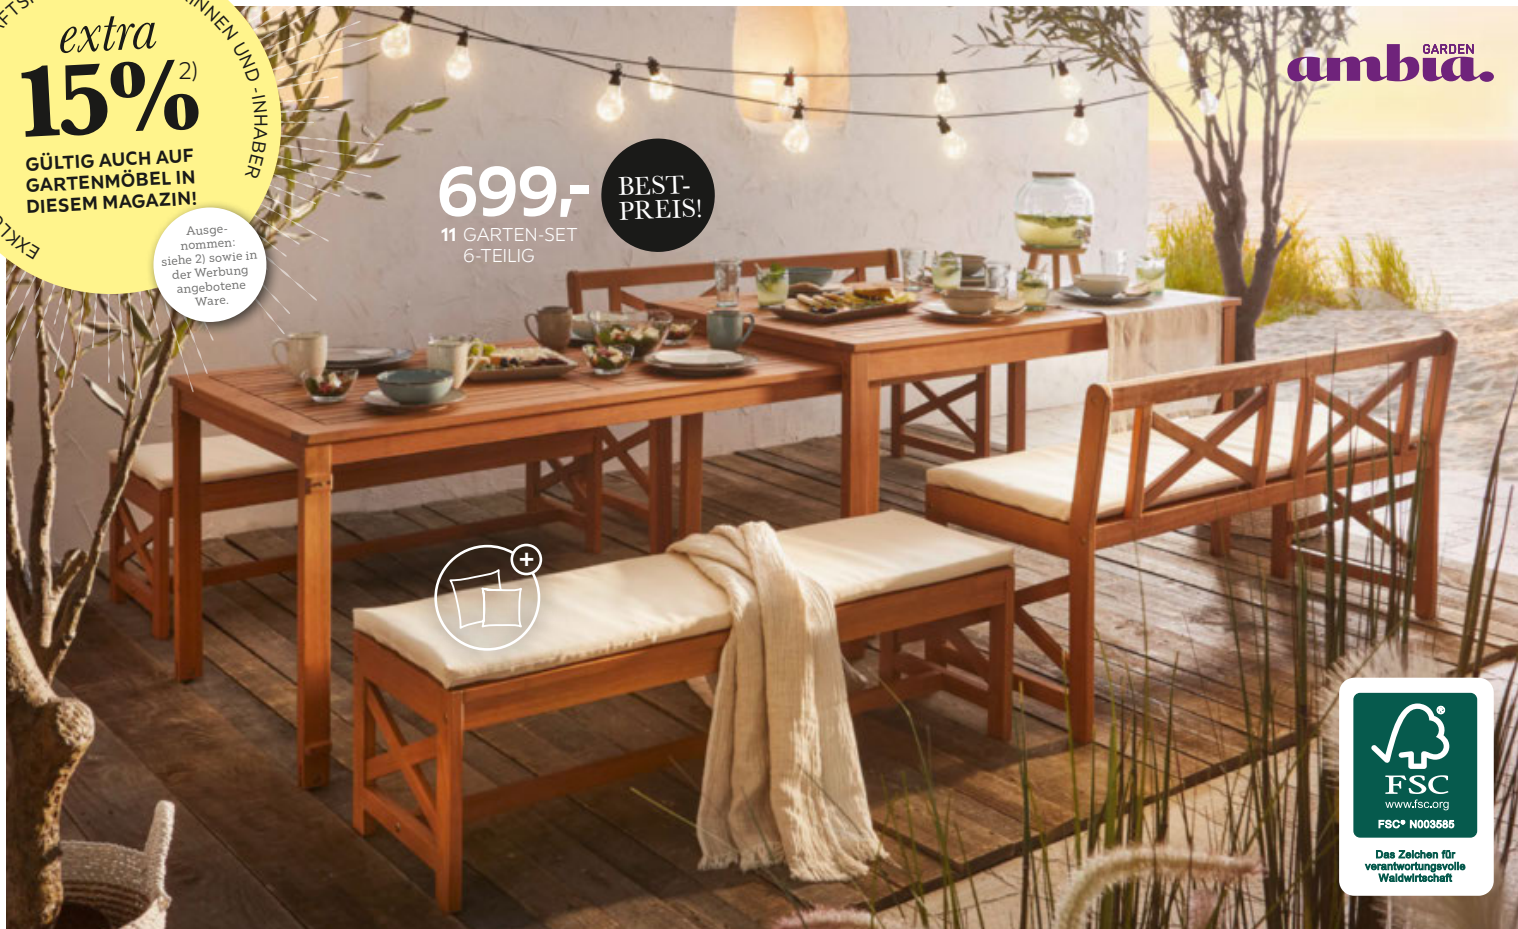

EXKLUSIV FÜR FREUNDSCHAFTSKARTEN-INHABERINNEN UND -INHABER

extra
15%²⁾

GÜLTIG AUCH AUF
GARTENMÖBEL IN
DIESEM MAGAZIN!

Ausgenommen:
siehe 2) sowie in
der Werbung
angebotene
Ware.

699,-

11 GARTEN-SET
6-TEILIG

BEST-
PREIS!

GARDEN
ambia.

11: Gartenset 6-teilig,
Eukalyptusholz massiv,
Auflagen Webstoff weiß,
Bank, ca. 137 x 54 x 76 cm,
Bank, ca. 131 x 40 x 36,5 cm,
Tisch, ca. 150 x 79,5 x 68,5 cm,
Tisch, ca. 150 x 90 x 76 cm
16680012/09 **699,- Bestpreis**

12: Novel Getränkespender,
Kunststoff/Glas, ca. 4,7 l
82300005 1)

13: Nachtmann Gläser-Set
„Tastes Good“, 4 Gläser,
je ca. 625 ml, 4 Trinkhalme und
1 Reinigungsbürste
45460302/05 1)