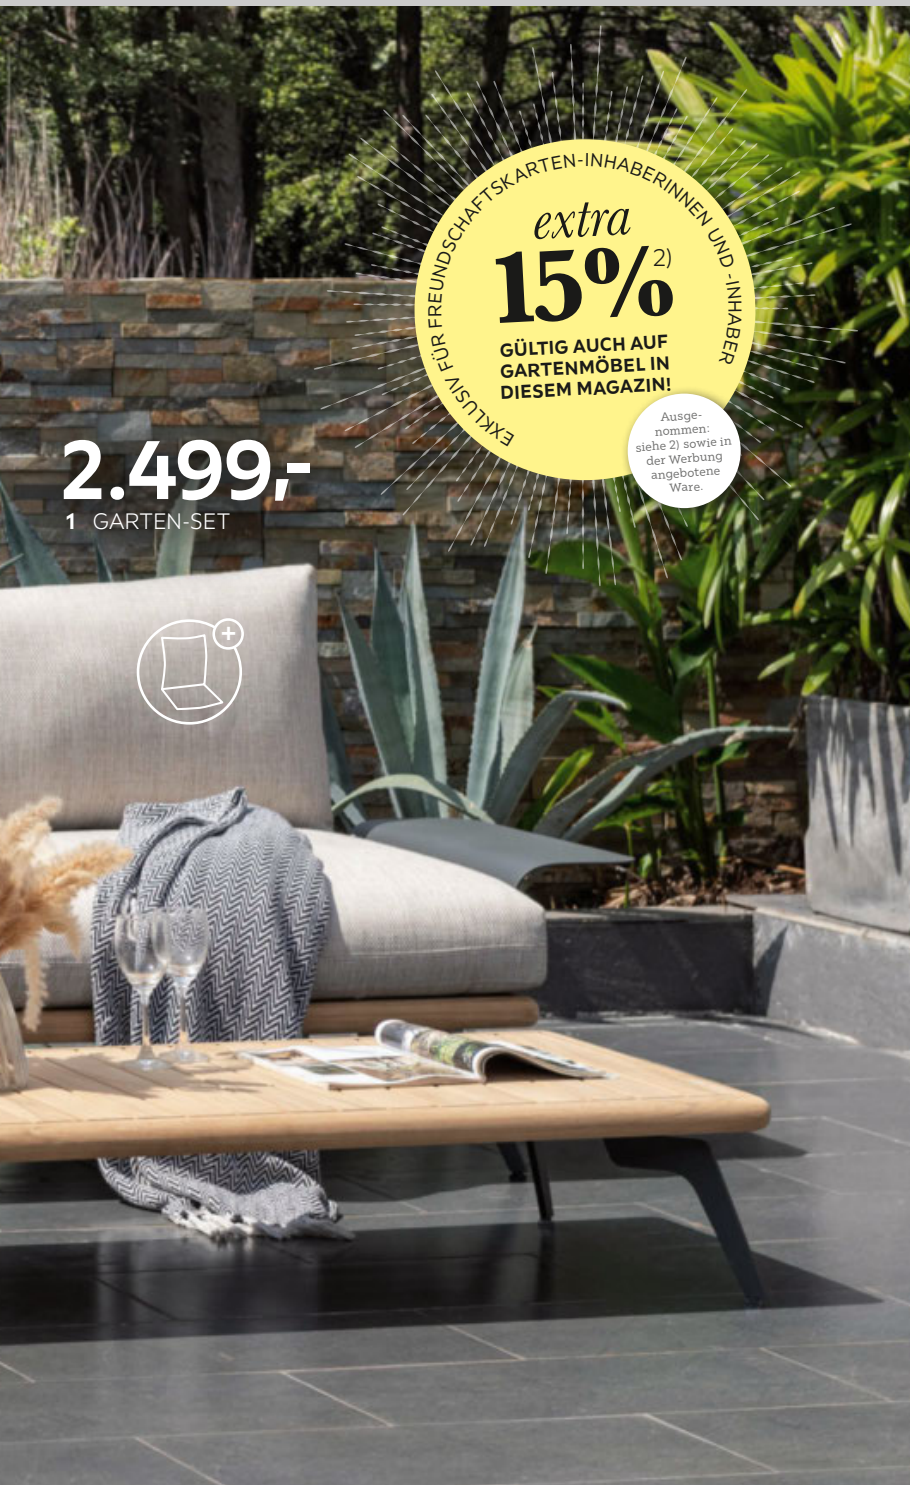

6: Laterne, Bambus/Glas,
Höhe ca. 31 cm, ca. 25 cm Ø 37543284/02 1)
Höhe ca. 40 cm, ca. 29 cm Ø 37543284/01 1)

amatio

Natural Look!

Bequeme Polster für endloses Sommerglück.

Das Zeichen für
verantwortungsvolle
Waldwirtschaft