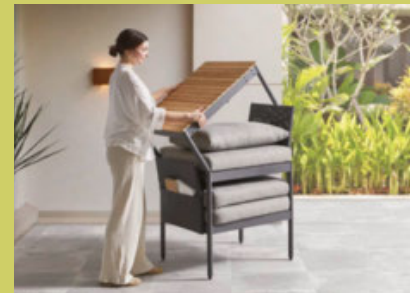

echtes Multitalent

Unser Balkon-Set: 3-Sitzer, 2-Sitzer mit Tisch oder doch lieber gemütlich liegen? Alles möglich ...

MIT RELAXFUNKTION!

EXKLUSIV FÜR FREUNDSCHAFTSKARTEN-INHABERINNEN UND -INHABER
extra 15%²⁾
GÜLTIG AUCH AUF GARTENMÖBEL IN DIESEM MAGAZIN!

Ausgenommen: siehe 2) sowie in der Werbung angebotene Ware.

1.099,-

1 BALKON-SET, INKL. GARTENTISCH

1: Balkon-Set, Gestell Aluminium grau, Außenelemente mit Verstellfunktion, **2x Gartensessel**, Auflagen Webstoff anthrazit, ca. 81 x 73 x 66 cm,

mit Gartentisch, Platte Teakholz natur, FSC® zertifiziert, auch als Hocker verwendbar, ca. 75 x 59 x 36 cm 25890045/01 **1.099,-**