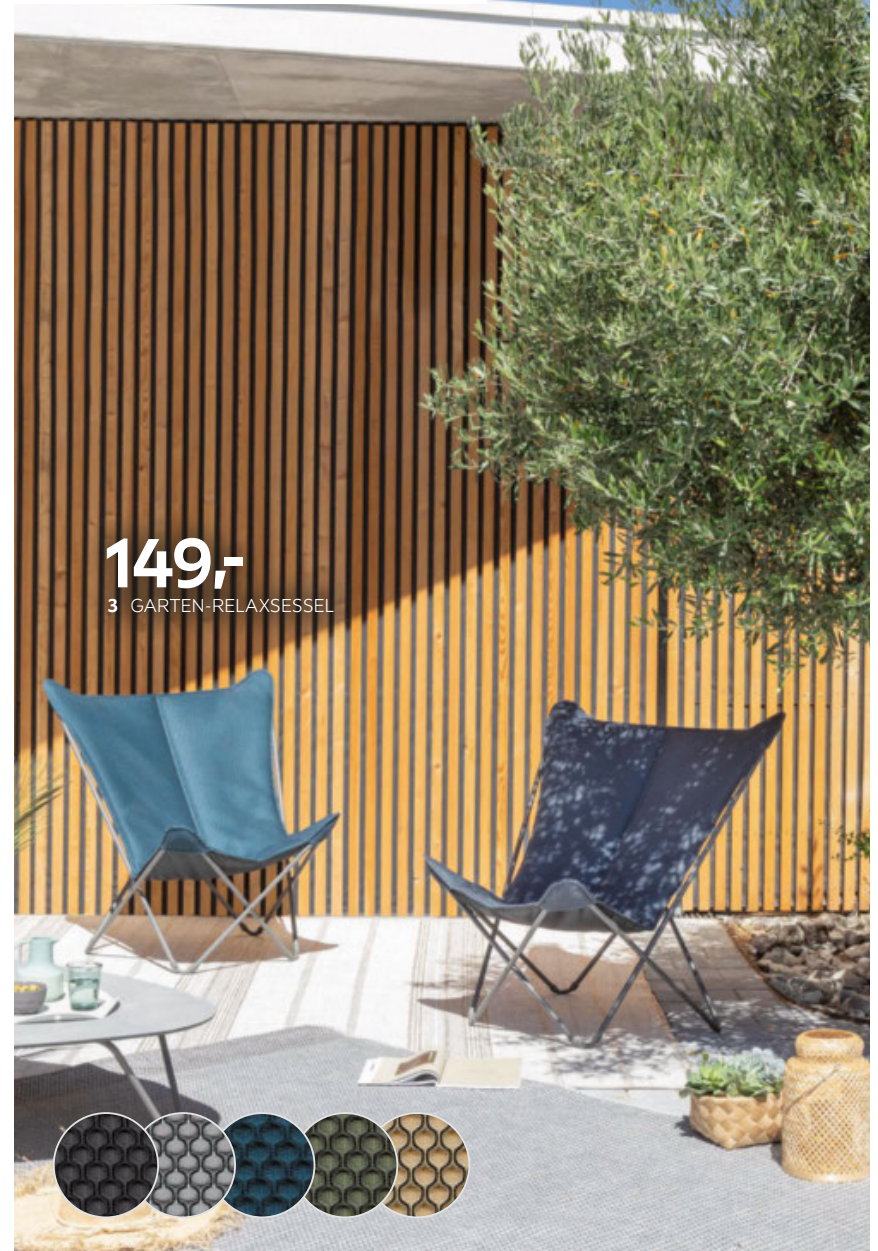

098 Saisonartikel in diesem Katalog – nur solange der Vorrat reicht.

Lafuma 
MOBILIER

149,-
3 GARTEN-RELAXSESSEL

3: Garten-Relaxsessel, Auflage blau, Gestell Stahl beschichtet, in verschiedenen Farben bestellbar, ca. 91 x 87 x 83 cm 18970013/25 **149,-**