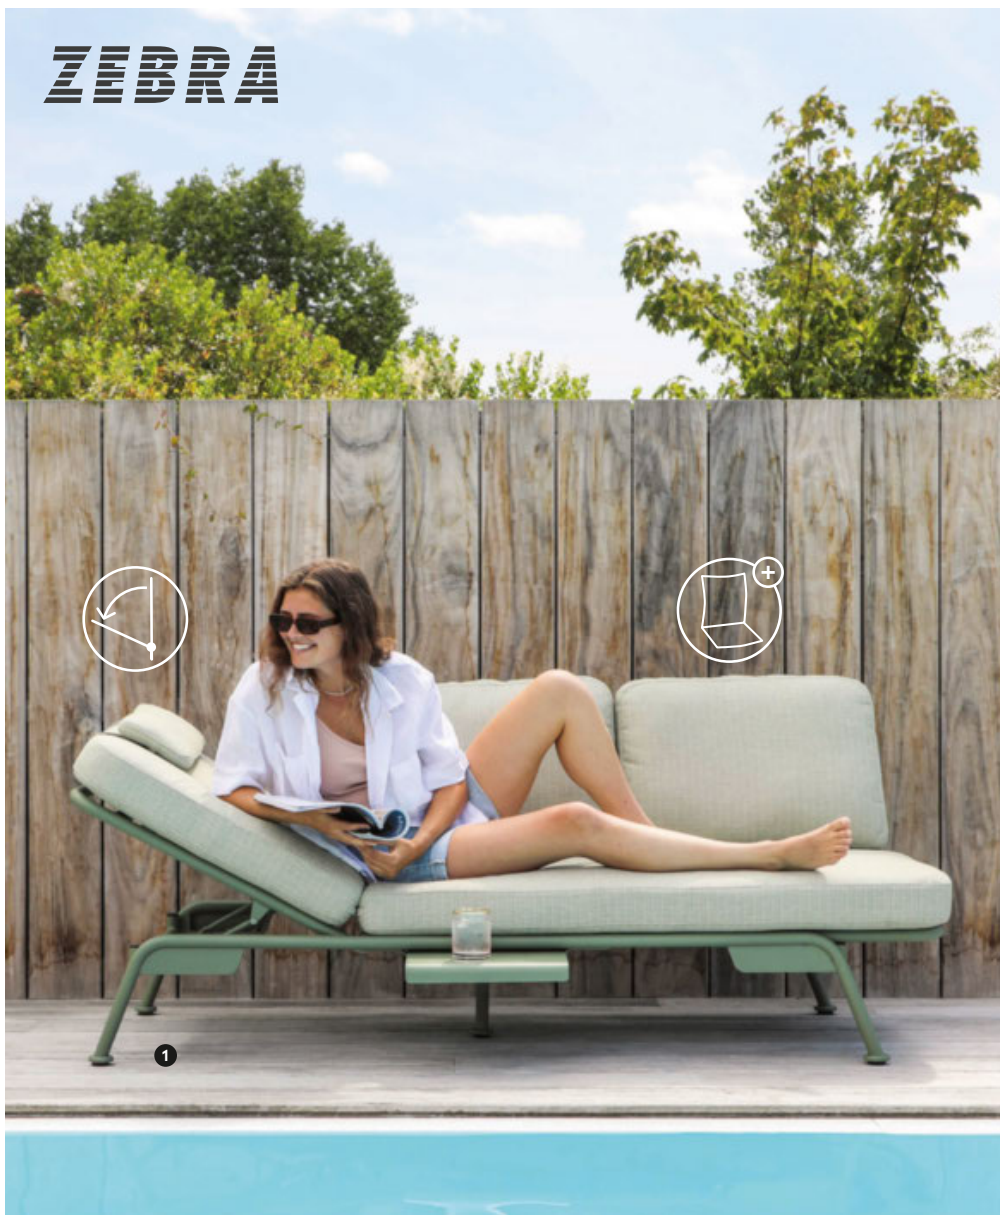

ZEBRA

1: Gartenbank, Auflage Textilstoff hellgrau, mit ausziehbarer Abstellfläche, Gestell Aluminium salbeigrün, taupe oder graphitfarbig pulverbeschichtet, ca. 198 x 78 x 81 cm 11470030/13,23,33 **1.599,-**

2: Loungetisch, Abstellflächen Teakholz massiv, Gestell Aluminium salbeigrün, taupe oder graphitfarbig pulverbeschichtet, ca. 83,5 x 46 x 36 cm 11470030/07,23,37,57 **399,-**

3: Garten-Servierwagen, Abstellflächen Teakholz massiv, Gestell Aluminium salbeigrün, taupe oder graphitfarbig pulverbeschichtet, ca. 90,5 x 51,5 x 68 cm 11470030/17,27,47 **749,-**

Sumerset

in mint green,
light taupe und
graphite erhältlich:

NEW ♡ SUMMER MUST-HAVES ♡ NEW

Servierwagen
mit Eisfach und
praktischen Teakholz-
Ablagefläche für Note-
book, Getränke & Co.