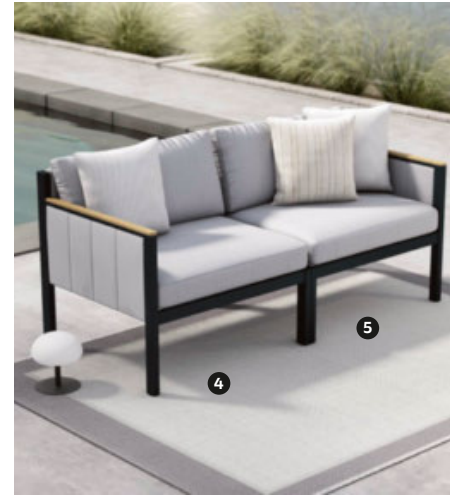

vielfältige Stellvarianten

8: Boxxx In- und Outdoor Teppich „Manila“, pflegeleichte Spezialfaser,
ca. 80 x 150 cm 80650200/54 **14,99**
ca. 120 x 170 cm 80650200/60 **34,99**
ca. 160 x 230 cm 80650200/64 **69,99**
ca. 200 x 290 cm 80650200/72 **139,90**
ca. 240 x 330 cm 80650200/77 **199,90**

9: Dieter Knoll LED-Akku-Tischleuchte, weiß oder dunkelgrau, Höhe ca. 27 cm, ca. 14 cm Ø, inkl. 2,5 W LED-Leuchtmittel, vom Endverbraucher nicht tauschbar, 220 lm, 2.700 - 3.000 K 92300001/01-02 **1)**

10: Loungetisch, Tischplatte gesinterter Stein dunkelgrau, Gestell Aluminium anthrazit pulverbeschichtet, ca. 71 x 44 x 33 cm 20530020/07 **139,-**

11: Ampelschirm, Polyester anthrazit, mit LED-Beleuchtung, Akku- oder Solarbetrieb möglich, Knickgelenk, Seilzugsystem, regenabweisend, Gestell Aluminium anthrazit pulverbeschichtet, ca. 300 x 220 x 255 cm 26230001/03 **699,-**

12: Sonnenschirm, Polyester anthrazit, mit LED-Beleuchtung, Akku- oder Solarbetrieb möglich, Knickgelenk, Seilzugsystem, regenabweisend, Gestell Aluminium anthrazit pulverbeschichtet, ca. 230 x 150 x 257 cm 26230001/01 **149,-**

13: Sonnenschirm, Polyester anthrazit, Knickgelenk, Seilzugsystem, regenabweisend, Gestell Aluminium anthrazit pulverbeschichtet, ca. 300 x 200 x 260 cm 26230001/02 **149,-**

1) Tagesaktuelle Preise finden Sie in unserem Online Shop.