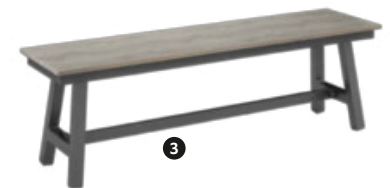

extra
15%⁽²⁾

GÜLTIG AUCH AUF
GARTENMÖBEL IN
DIESEM MAGAZIN!

Ausgenommen:
siehe 2) sowie in
der Werbung
angebotene
Ware.

MUST-HAVES
SUMMER MUST-HAVES
NEW

- 1: Dining-Lounge-Set** 5-teilig, Auflagen Webstoff dunkelgrau, Armlehne Polywood, Gestell Aluminium dunkelgrau pulverbeschichtet, bestehend aus:
Eckbank, ca. 73 x 74 x 73 cm,
2x 2-Sitzerbank, 126 x 74 x 73 cm,
Loungemittelteil, ca. 60 x 74 x 73 cm
Tisch, Platte Polywood hellgrau, ca. 160 x 100 x 68 cm 07610020/19 **1.799,-**
- 2: Loungesessel**, Auflagen Webstoff dunkelgrau, Armlehnen Polywood hellgrau, Gestell Aluminium dunkelgrau pulverbeschichtet, ca. 67 x 74 x 73 cm 07610020/11 **299,-**
- 3: Gartenbank**, Polywood dunkelgrau, Gestell Aluminium dunkelgrau pulverbeschichtet, ca. 140 x 42 x 36,5 cm 07610020/13 **219,-**
- 4: Ambia Home Laterne**, Metall/Glas, ohne Kerze,
ca. 12 x 30 x 13 cm 32850026/01 1)
ca. 17 x 40 x 18 cm 32850026/02 1)
ca. 21 x 54 x 22 cm 2850026/03 1)
- 5: Novel In- und Outdoorsteppich „Skara“**, pflegeleichte Spezialfaser,
ca. 120 cm Ø 80650277/83 1)
ca. 160 cm Ø 80650277/84 1)