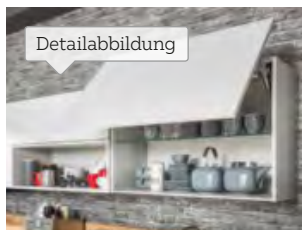

nolte®
KÜCHEN

Midea

XXXX
Farbauswahl

inkl. Nischenrückwand

inkl. Geschirrspüler

Detailabbildung