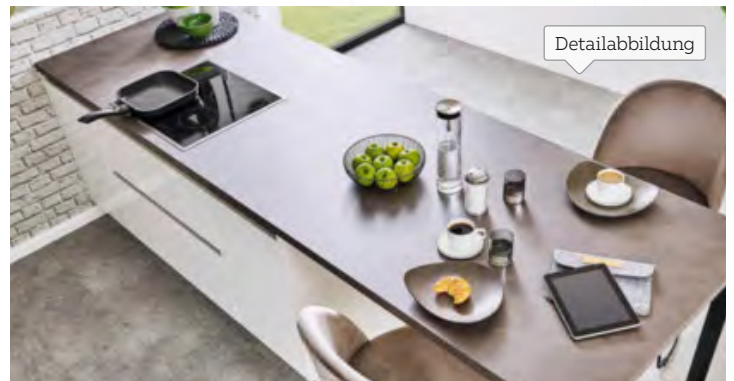

Detailabbildung

24/7 Online Shopping

Weitere Angebote finden Sie hier

K1) auf alle Küchenholzteile