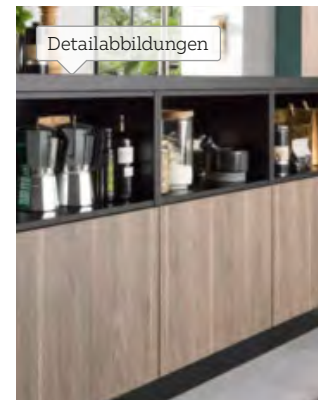

A+

2.385,-
1.199,-

MIT FREUND-SCHAFTSKARTE
49% SPAREN

Backofen
BCR53D, Slide & Hide® Backofentüre, 14 Beheizarten unter anderem Pizzastufe und Heißluft, Garraumvolumen 71l, TFT-Touchdisplay, Drehknebel, hydrolytische Reinigungshilfe, Temperaturbereich 40 - 275 °C, EEK: **A+** (Spektrum von A+++ bis D), Akzentfarbe Deep Black, gegen Mehrpreis Akzentfarbe auch in Brushed Bronze, Anthracite Grey und Metallic Silver erhältlich
02140071/01 2.385,- **1.199,- *FK-Preis**

Slide & Hide®

DER EINZIGE
BACKOFEN MIT VOLL
VERSENKBARER TÜR.

inkl. Essplatz

XXXL
Farbauswahl