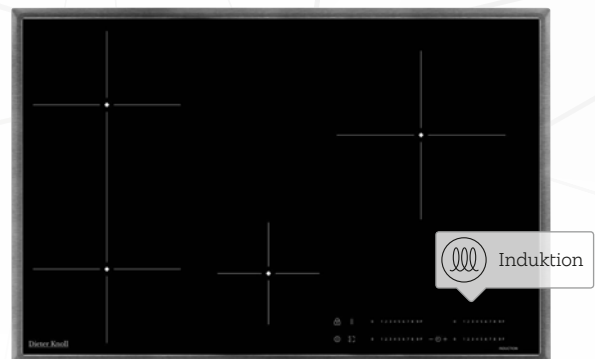

499,-
INDUKTIONSKOCHFELD

Induktionskochfeld DKEI8470XB, Breite ca. 80 cm, Edelstahlrahmen, 4 Induktionskochzonen, Slider Touch-Bedienung, Ankochautomatik, Kindersicherung, Bridgelfunktion zum Verbinden 2er Kochzonen, Restwärmeanzeige, Timer 06060004/01 **499,-**

Mein Möbelhaus.
Mein xxxlutz.de

XXXLutz

L) Montage gegen Mehrpreis.

Nähere Informationen zu den verfügbaren EEK-Spektren siehe Rückseite.