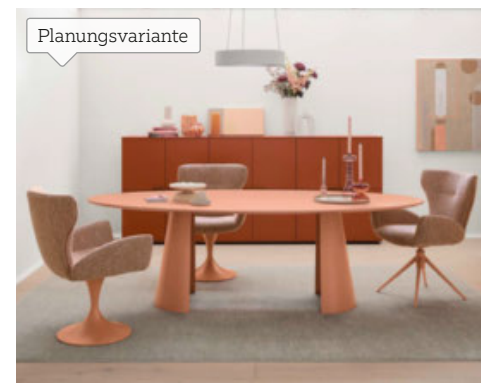

Planungsvariante

1: Esstisch, Tischplatte Wildeiche weiß geölt, Gestell Edelstahl matt, ca. 200 x 100 cm 21500015/01 **2.699,-**
Leder-Stuhl, echtes Leder, Gestell Rundrohr Edelstahl, drehbar 21500015/02 **599,-**
Gegen Mehrpreis: auch als Armlehnstuhl erhältlich 21500015/03 **699,-**
2: Esstisch, Lack seidengrau, geteilte Kegelsäule, ca. 220 x 115 cm 14750221/07 **1.999,-**

Armlehnstuhl, strapazierfähiger Bezugsstoff, Stativgestell Lack seidengrau 14750221/09 **299,-**
Gegen Mehrpreis: Armlehnstuhl 360 Grad drehbar, mit Rückholfunktion erhältlich 14750221/08 **349,-**
Armlehnstuhl, strapazierfähiger Bezugsstoff, mit Säulenfuß in Lack seidengrau, 360 Grad drehbar, mit Rückholfunktion 14750221/10 **429,-**

Die XXXLutz Möbelhäuser, Filialen der BDSK Handels GmbH & Co. KG, Mergentheimer Straße 59, 97084 Würzburg.

Alle angegebenen Maße sind Zirka-Angaben. Maß-, Farb- und Modellabweichungen, Preisirrtümer und Liefermöglichkeiten vorbehalten. Für Druckfehler keine Haftung. Alle Preise sind Abholpreise, soweit nicht anders angegeben. Keine weiteren Nachlässe (insbesondere Gutscheine- und Rabattaktionen) auf die in dieser Werbung angebotene Ware möglich. Aktionen und Aktionsbedingungen sowie weitere Informationen finden Sie unter xxxlutz.de/aktionsbedingungen. Artikel im Online Shop immer zum Freundschaftskartenpreis - unabhängig jeglicher Rabattaktionen. Angebote unserer Verkaufspartner/Marktplatz-Verkäufer sind von allen Aktionen ausgenommen. Nur solange Vorrat reicht. Alle Artikel ohne Deko. Angebote gültig bis 30.03.2025.

24/7 Online Shopping

Weitere Angebote finden Sie hier

Mein Möbelhaus.
Mein xxxlutz.de

XXXLutz

LDE03-5-O-m 28 LDEm0-LDE03-5-O-m