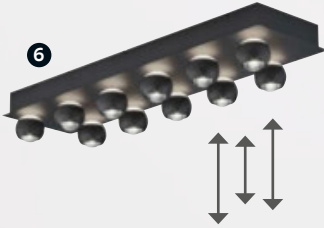

CANNON:

Lichtqualität für individuelle Lichtstimmungen

2-IN-1: Deckenleuchte & Pendelleuchte.

Dank höhenverstellbarer Pendel individuell einsetzbar