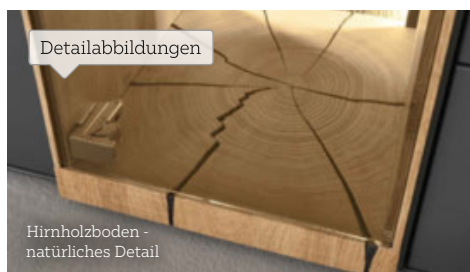

Besondere Eyecatcher sind die **markanten Riffholzapplikationen** und die **ausdrucksstarken Abschlüsselemente** in **Hirnholz**

Detailabbildungen

Hirnholzboden -
natürliches Detail