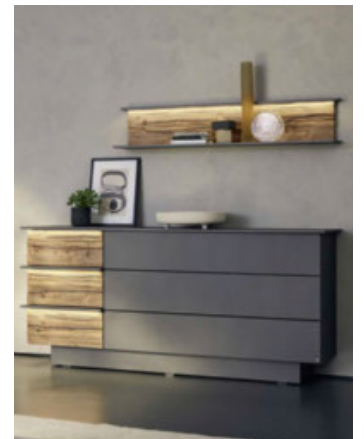

### Wohnwand,

Front und Korpus Lack graphit, Absetzung Spalholz,  
ca 306 x 67 x 53 cm 05160001/01 **3.999,-**

Gegen Mehrpreis:

**A** LED-Beleuchtung für Aufsatzelement **304,-**

**B** 2er-Set LED-Beleuchtung für Aufsatzvitrine **271,-**