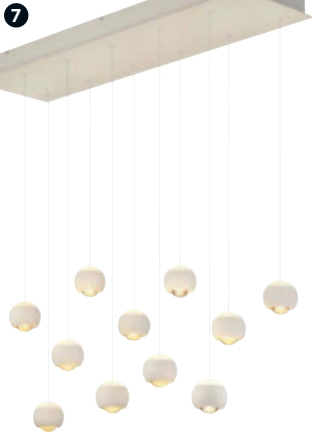

XXXL Vorteil

- dimmbar
- inkl. Leuchtmitteln
- inkl. Fernbedienung
- Lichtfarbe von Kaltweiß bis Warmweiß einstellbar

auch in Weiß erhältlich