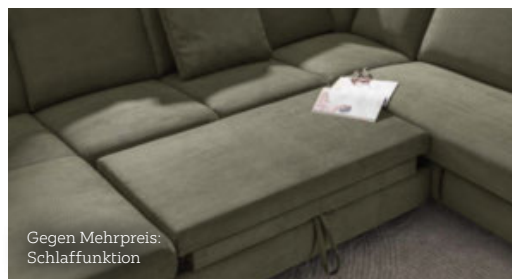

Gegen Mehrpreis:
Schlaf funktion

Wohnlandschaft,

strapazierfähiger Bezugstoff,
Füße Metall schwarz, Sitz Federkern,
Rücken echt bezogen, ca. 165 x 313 x 219 cm
02740009/09 **1.999,-**

Gegen Mehrpreis:

A je Kopfstütze **87,-**, **B** je Armlehnkissen **61,-**,
Relaxrücken in Ecke **331,-**, motorische Verstellung
der Ottomane **563,-**, Schlaffunktion **342,-**,
Multifunktionskopfstütze **162,-**,
Dekokissen sowie große Stoff- und Lederwahl

Couchtisch,

Tischplatte Klarglas, Gestell und Bodenplatte
Stahl schwarz pulverbeschichtet,
ca. 80 (135) x 80 x 43 cm 17780010/23 **1.299,-**

Mein Möbelhaus.
Mein xxxlutz.de

XXXLutz