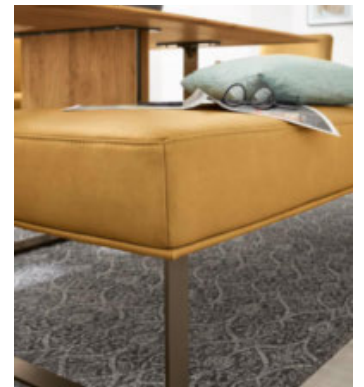

# 1.999,-

ESSTISCH

JE **649,-**  
ARMLEHNSTUHL

Charaktereiche massiv

echtes Leder

Detailabbildungen

Tischgestell bronzefarbig pulverbeschichtet

auch als  
Armlehnstuhl  
mit Parkettrolle  
erhältlich