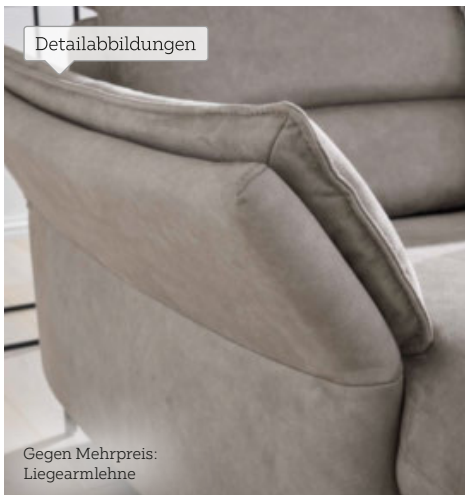

Detailabbildungen

Gegen Mehrpreis:
Liegearmlehne