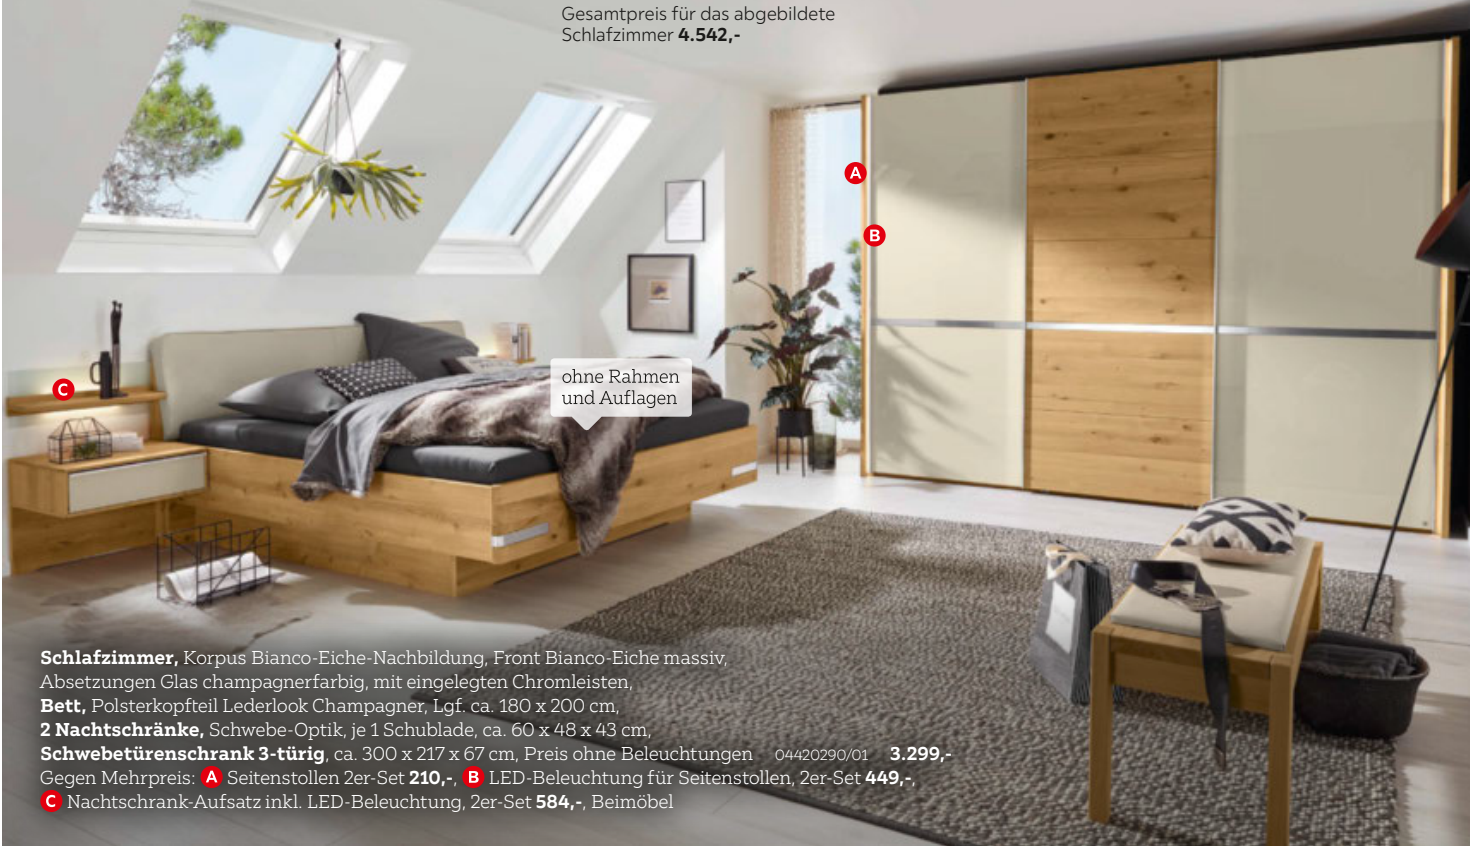

Musterring

3.299,-

SCHLAFZIMMER

Gesamtpreis für das abgebildete
Schlafzimmer **4.542,-**

ohne Rahmen
und Auflagen

Schlafzimmer, Korpus Bianco-Eiche-Nachbildung, Front Bianco-Eiche massiv, Absetzungen Glas champagnerfarbig, mit eingeleigten Chromleisten,
Bett, Polsterkopfteil Lederlook Champagner, Lgf. ca. 180 x 200 cm,
2 Nachtschränke, Schweb-Optik, je 1 Schublade, ca. 60 x 48 x 43 cm,
Schwebetürenschränk 3-türig, ca. 300 x 217 x 67 cm, Preis ohne Beleuchtungen 04420290/01 **3.299,-**
Gegen Mehrpreis: **A** Seitenstollen 2er-Set **210,-**, **B** LED-Beleuchtung für Seitenstollen, 2er-Set **449,-**,
C Nachtschrank-Aufsatz inkl. LED-Beleuchtung, 2er-Set **584,-**, Beimöbel

Musterring

3.199,-