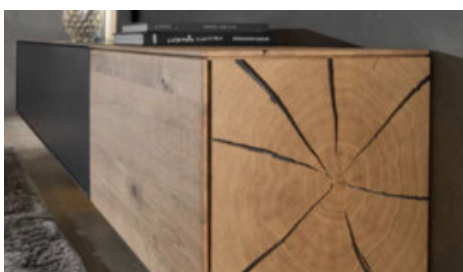

XXXLutz
ONLINE

24/7 Online Shopping

Weitere Angebote finden Sie hier

Alle Preise sind Abholpreise. Alle Artikel ohne Deko.

Artikelnummer unter xxxlutz.de eingeben für mehr Infos.