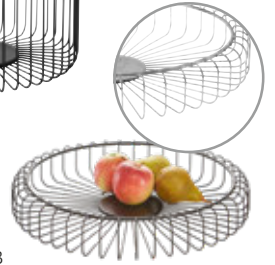

2 LATERNE
blomus

auch in chrom-
farbig erhältlich

69%
SPAREN

49,50 UVP

AB **14⁹⁹**

3 OBSTKORB

Rauchglas

ohne Deko