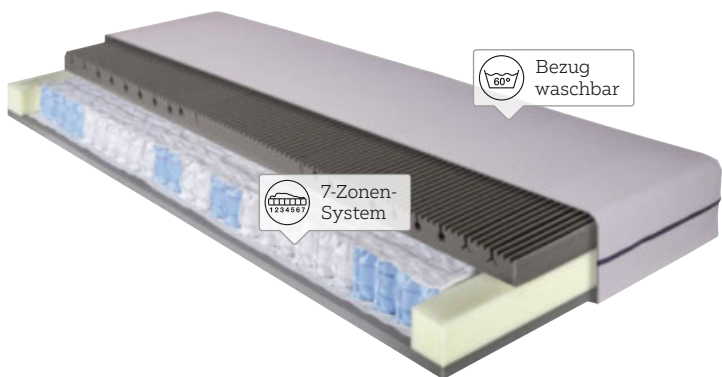

199,-

TASCHENFEDERKERN-MATRATZE

Taschenfederkernmatratze, Gesamthöhe ca. 22 cm, 7-Zonen-Taschenfederkern mit hoher Punktelastizität, Schaumauflage durch spezielle Schnitttechnik für optimales Einsinken, Bezug abnehm- und waschbar, Lgf. ca. 90 x 200 cm 04480013/01 **199,-**

novel