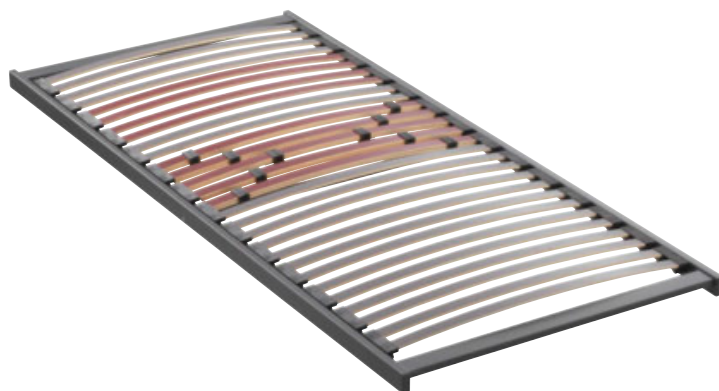

337,-

99,- **70% SPAREN**

LATTENROST

Lattenrost, 28 Federholzleisten, Mittelzone zur Regulierung der Stützkraft im Beckenbereich, nicht verstellbar, Lgf. ca. 90 x 200 cm 03610032/01 337,- **99,- *FK-Preis**

24/7 Online Shopping

Weitere Angebote finden Sie hier

Mein Möbelhaus.
Mein xxxlutz.de

XXX Lutz

LIDE04-5-0-a