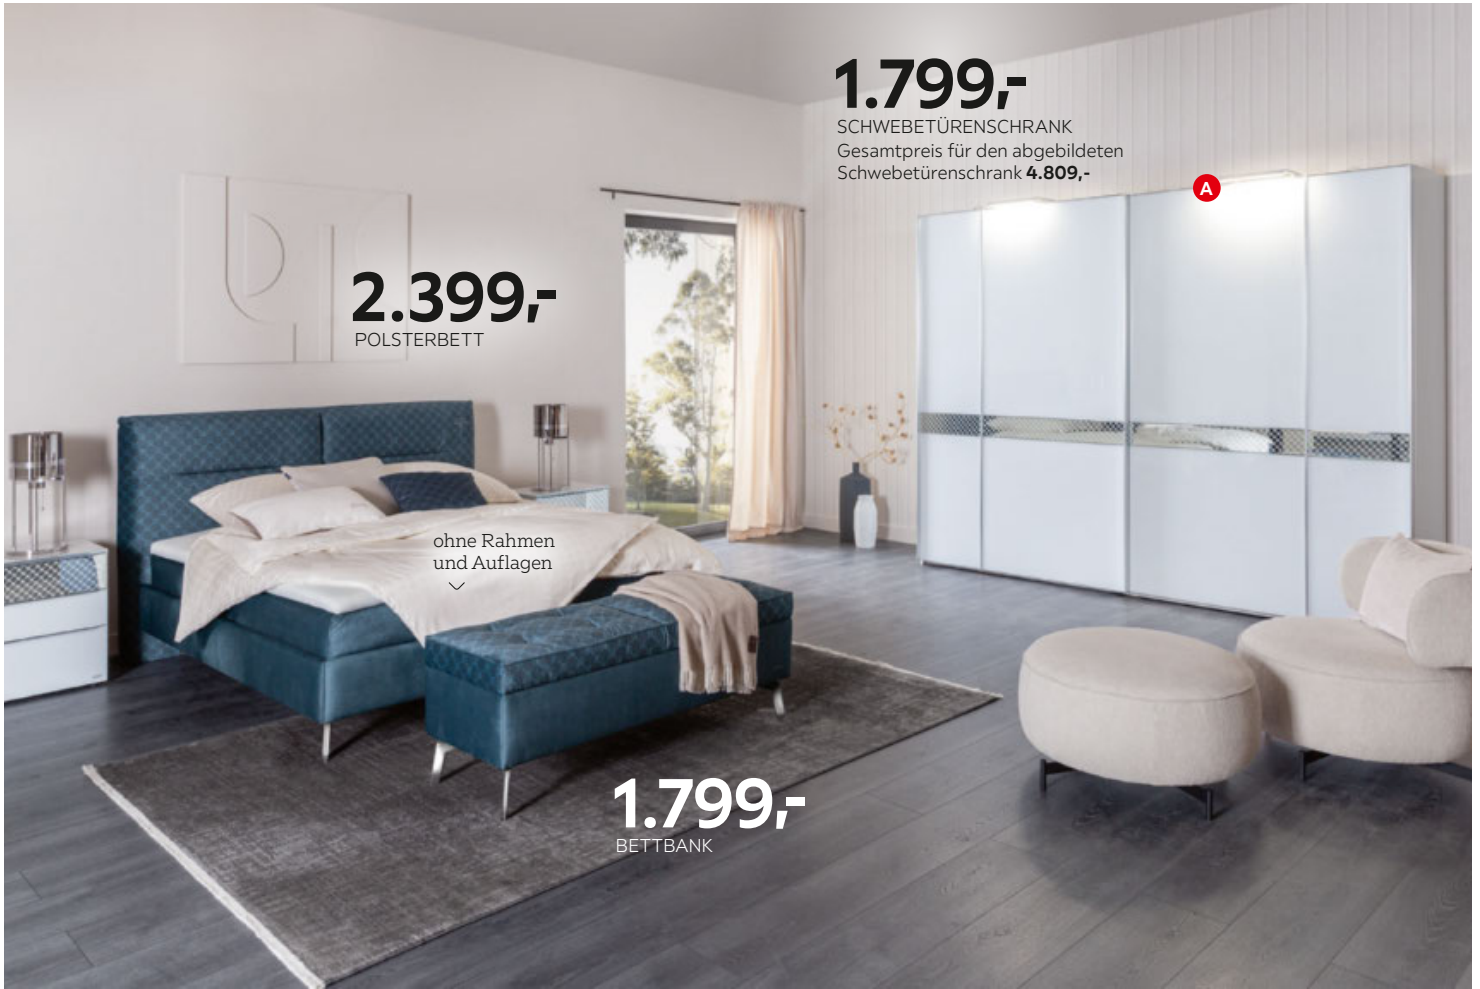

1) Tagesaktuelle Preise finden Sie in unserem Online Shop.

Mein Möbelhaus.
Mein xxxlutz.de

XXX Lutz

Ge nt le

SLEEP

Erholsam schlafen in bester Premium-Qualität: Die neue **JOOP! SELECT** Edition macht es möglich. Das gleichnamige **JOOP!** Boxspringbett versprüht klassische Eleganz mit einem Cornflower-All-over-Bezug auf Kopfhaupt und passender Bettbank, inklusive zusätzlichem Stauraum für Bettwäsche oder Dekokissen. Für die perfekte Aufbewahrungslösung sorgen die dazugehörigen Schrankmöbel – Nachtkommoden und Schwebetürenschränk mit dekorativer und abgestimmter Spiegelbinde.

2.399,-
POLSTERBETT

1.799,-

SCHWEBETÜRENSCHRANK
Gesamtpreis für den abgebildeten
Schwebetürenschränk **4.809,-**

ohne Rahmen
und Auflagen
▼

1.799,-
BETTBANK

JOOP! LINES Webteppich, 100% PES, ca. 140 x 200 cm 12501256/61 1)
Nachtschrank JOOP! SELECT, Korpus Glas alpinweiß,
1 Schublade Spiegel inkl. Kornblume weiß, 2 Schubladen Glas alpinweiß,
Griffleisten chromfarbig, ca. 58 x 62,5 x 40 cm 05310150/02 **599,-**
Polsterbett JOOP! SELECT, Stoffbezug graublau, Polsterkopfteil Stoffbezug
inkl. Kornblumenmuster und Quernaht, Winkelfuß Metall alufarbig,
Lgf. ca. 180 x 200 cm 06830032/03 **2.399,-**