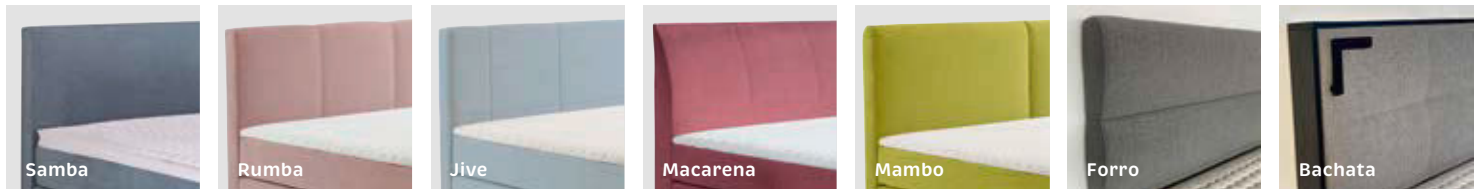

999,-

mit
Freund-
schafts-
karte
62%
sparen

⑧ Boxspringbett

inkl.
Federkern-
matratzen
und
integriertem
Topper

XXXL
Farb-
auswahl

8 • **Boxspringbett**, Webstoff grau, Obermatratze Taschenfederkern, Untermatratze Bonellfederkern, Schaumstofftopper integriert, Füße Kunststoff chromfarbig, Lgf. ca. 140 x 200 cm, ca. 140 x 112 x 217 cm
2.673,- UVP **999,-** (19020043_09) Gegen Mehrpreis: Farbauswahl sowie verschiedene Größen, Kopfteil- und Fußauswahl

VERONA

die große Anzahl an individuell kombinierbaren Elementen, das zeitlose Design, die Auswahl an Stoffen und Stoffqualitäten macht Ihr Bett zu einem persönlichen Einzelstück.

Vergrößerter
Stauraum dank
optionalem Bett-
hasten. Die Art
der Öffnung ist
wählbar (siehe
unten)

Verona Boxspringbetten-Systemprogramm

- » 7 zeitlose Kopfteile
- » 2 verschiedene Unterbauten, auf Wunsch mit Motor
- » 5 ergonomische Matratzenmodelle
- » 6 Toppervarianten
- » 8 modische Fußmodelle
- » große Farbauswahl

Alle Kopfteile auf einen Blick