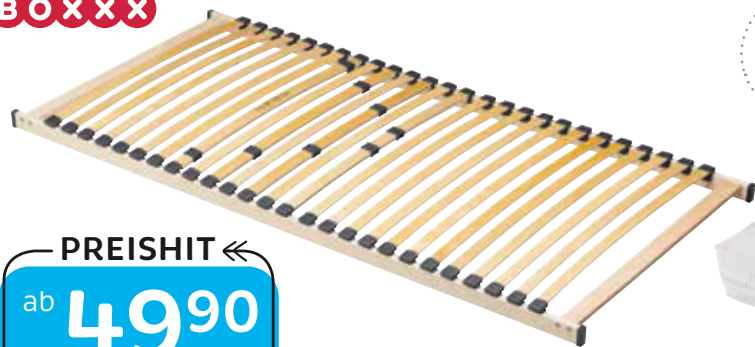

time

1.249,-
449,-

② Schwebetürenschränk
Gesamtpreis für den abgebildeten Schwebetürenschränk **549,-**

mit Freundschaftskarte
64% sparen

inkl. 3 Kleiderstangen und 2 Einlegeböden

1.365,-

499,-

③ Bettanlage

mit Freundschaftskarte
63% sparen

665,-

249,-

① Sideboard

mit Freundschaftskarte
62% sparen

ohne Rahmen und Auflagen

Schlafzimmer-Programm, Planked-Eiche-Nachbildung, Absetzung Kunststoff grau, **1 • Sideboard** 1-türig, 4 Schubladen, 4 Fächer, 1 Einlegeboden, Griffe Kunststoff alufarbig, ca. 161 x 107 x 43 cm 665,- **249,- *FK-Preis** (06870185_15) **2 • Schwebetürenschränk** 2-türig, Griffleisten Metall alufarbig, ca. 270 x 210 x 61 cm, 1.249,- **449,- *FK-Preis** (06870185_18) Gegen Mehrpreis: **A Passepartoutrahmen**, ca. 281 x 216 x 24 cm 309,- **100,- *FK-Preis** (06870185_19) **3 • Bettanlage**, Kopfteil Lederlook grau gepolstert, 4 Ablageböden, Lgf. ca. 180 x 200 cm, ca. 270 x 91 x 241 cm, 1.365,- **499,- *FK-Preis** (06870185_17)

BOXXX

platzsparend transportierbar

BOXXX

PREISHIT
ab **49⁹⁰**

④ Lattenrost, ca. 90 x 200 cm

4 • Lattenrost, Höhe ca. 7 cm, 26 Federholzleisten, mit Holzrahmen und individueller Härtegradverstellung, ca. 90 x 200 cm **49,90** (21570051_01) Gegen Mehrpreis: in vielen verschiedenen Größen bestellbar ca. 140 x 200 cm **79,90** (21570051_02) **5 • Matratze**, Höhe ca. 13 cm, Komfortschaumstoff, Klimafaser versteppt, ca. 90 x 200 cm **49,90** (21570017_01) ca. 140 x 200 cm **99,90** (21570017_02)