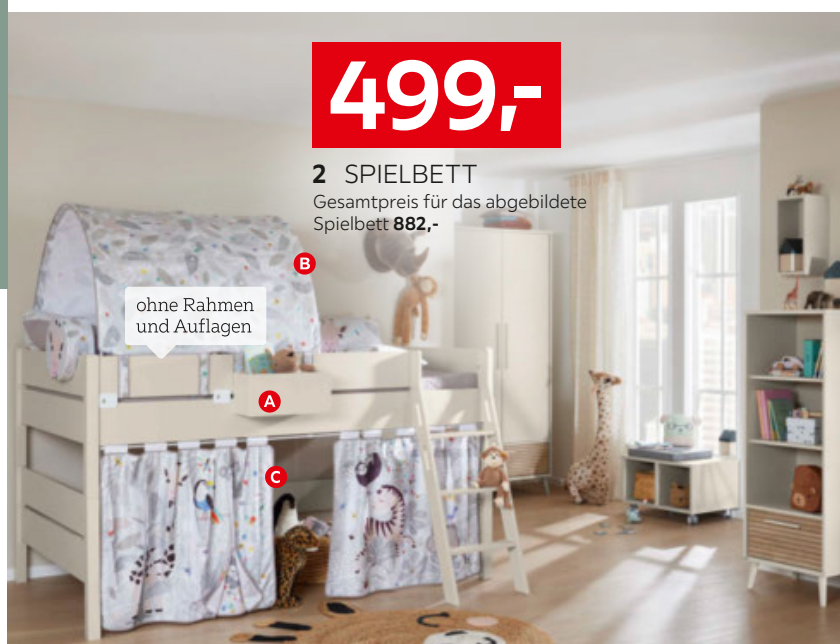

499,-

2 SPIELBETT

Gesamtpreis für das abgebildete Spielbett **882,-**

ohne Rahmen und Auflagen