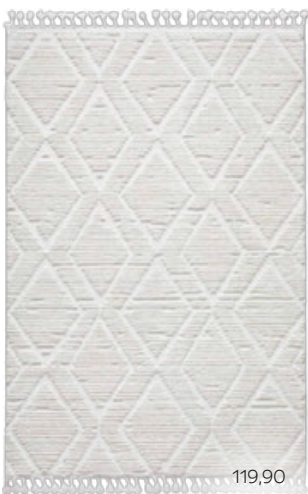

novel

119,90

66%
SPAREN

FREUND-
SCHAFTS-
KARTEN-
PREIS

AB **39,99**

4 WEBTEPPICH,
CA. 80 X 150 CM