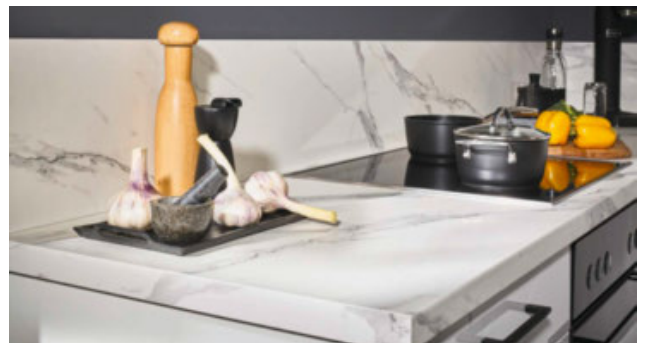

XXXL
Farbauswahl

inkl. Nischenrückwand

inkl. Geschirrspüler

LIEFERPREIS ^{L)}

3.999,-

Einbauküche Noel, Front Lack weiß Hochglanz,
ca. 245 x 305 cm 04530127/02 **3.999,-**

INKLUSIVE

Einbauspüle, Geräten von Mican:

Herd-Set 90355 EEK: **A** (Spektrum von A+++ bis D) inkl. Ceran®kochfeld,

Dunstabzug 60550 EEK: **A** (Spektrum von A+++ bis D),

Geschirrspüler 50635 EEK: **D** (Spektrum von A bis G),

Kühl-Gefrierkombination 30831 EEK: **E** (Spektrum von A bis G)

Detailabbildungen