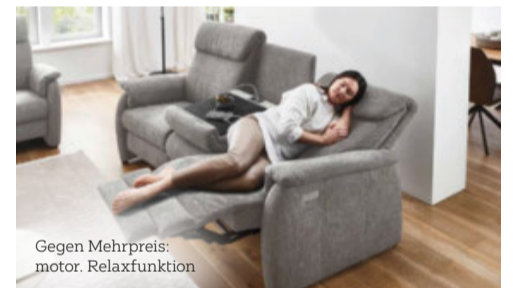

Dieter Knoll
Collection

5
Jahre
GARANTIE..
Dieter Knoll

XXXL Stoff- und
Lederauswahl

5.629,-

1.999,-

MIT FREUND-
SCHAFTSKARTE
**64%
SPAREN**

WOHNLANDSCHAFT

Gesamtpreis für abgebildete
Wohnlandschaft **2.248,-**

Planungsvariante