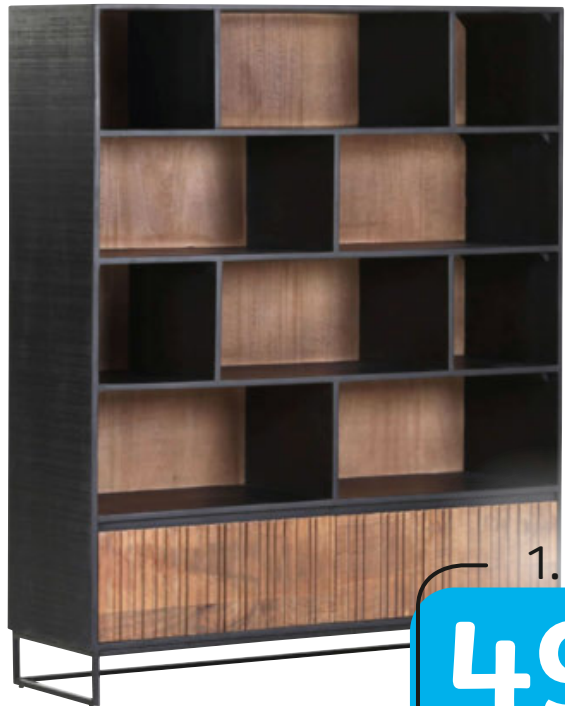

1.748,-
649,-

① Bar

mit Freundschaftskarte
62% sparen

1.457,-
549,-

③ Vitrine

mit Freundschaftskarte
62% sparen

1.553,-
549,-

④ Sideboard

mit Freundschaftskarte
64% sparen

mit Freundschaftskarte
65% sparen

161,-
54,90

⑤ Beistelltisch

767,-
299,-

⑥ Esstisch

mit Freundschaftskarte
61% sparen

228,-
je **79,90**

⑦ Stuhl

mit Freundschaftskarte
64% sparen

Kleinformelserie, Shisham massiv natur gebeizt und lackiert, **1 • Bar**, aufklappbar, innen 2 Schubladen, Weinregal für 12 Flaschen + Aufhängung für Gläser, ca. 100/202 x 122 x 55 cm 1.748,- **649,- *FK-Preis** (23620426_07) **2 • Regal**, 11 Ablagefächer, ca. 95 x 180 x 35 cm 1.319,- **499,- *FK-Preis** (23620426_13) **3 • Vitrine**, 2 Glastüren, 2 Schubladen, ca. 100 x 180 x 40 cm 1.457,- **549,- *FK-Preis** (23620426_01) **4 • Sideboard**, 2 Türen, 3 Schubladen, ca. 175 x 85 x 45 cm 1.553,- **549,- *FK-Preis** (23620426_02) **5 • Beistelltisch**, ca. 30 x 30 x 60 cm 161,- **54,90 *FK-Preis** (23620426_20) **6 • Esstisch**, ca. 180 x 90 x 77 cm 767,- **299,- *FK-Preis** (23620426_03) **7 • Stuhl**, Rückenlehne mit Sprossen, ca. 45 x 46/100 x 52 cm 228,- **79,90 *FK-Preis** (23620426_05) **8 • Sitzkissen**, naturfarbig, ca. 45 x 45 x 5 cm 44,- **14,90 *FK-Preis** (23620426_21) **9 • Couchtisch**, 120 x 70 x 45 cm 437,- **179,- *FK-Preis** (23620426_17) **10 • Truhe**, ca. 85 x 45 x 45 cm 503,- **179,- *FK-Preis** (23620426_15)

⑪ Regal

11 • Regal, Mango massiv, schwarz lackiert, ca. 120 x 150 x 40 cm 1.644,- **499,- *FK-Preis** (23620824_01)
13 • Lowboard, Mango massiv lackiert, 3 Türen, ca. 170 x 55 x 45 cm 1.094,- **379,- *FK-Preis** (23620824_03)