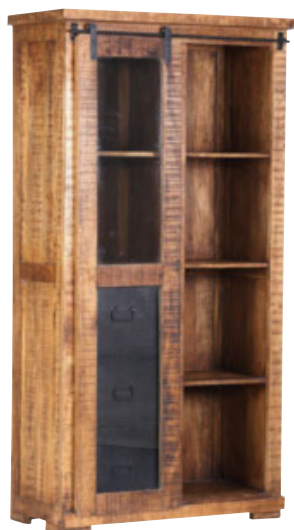

mit
Freund-
schaftskarte
60%
sparen

1.892,-

749,-

⑥ Vitrine