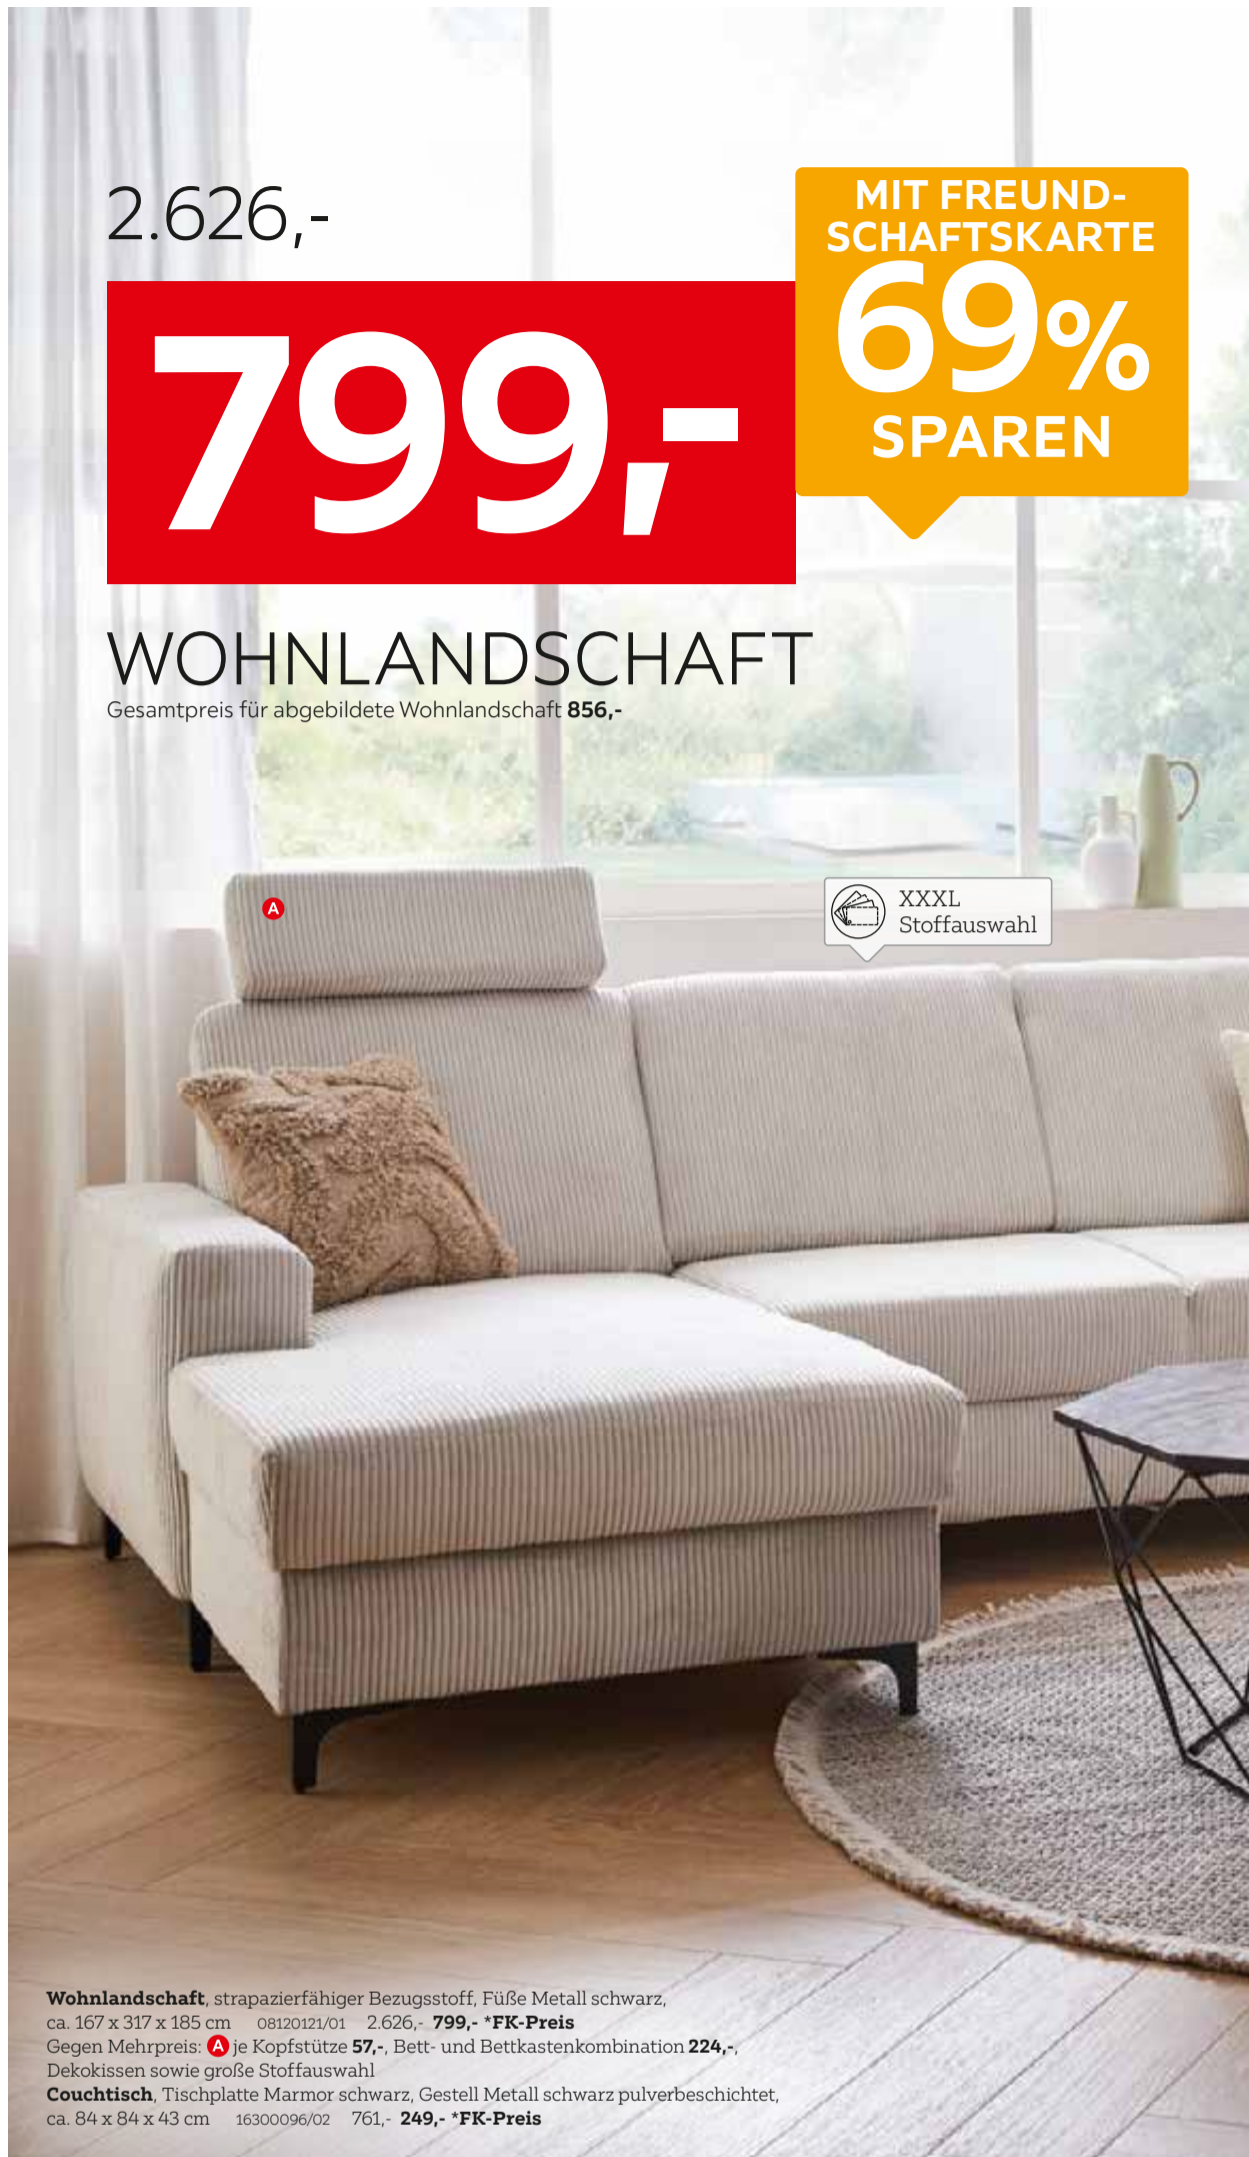

Relaxsessel, strapazierfähiger Bezugsstoff in Grau, mit motor. Rücken- und Fußteilverstellung, Gestell Metall schwarz, ca. 71 x 73 - 108 x 89 - 162 cm 26740045/01 815,- **299,- *FK-Preis**

2.626,-

799,-