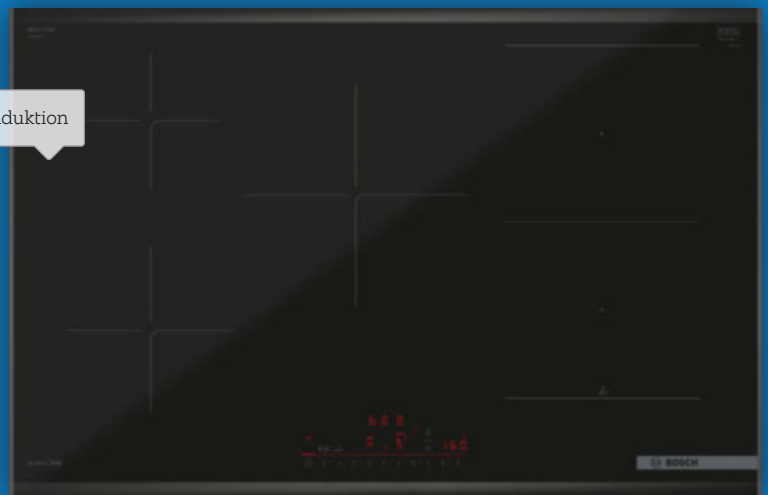

Wir haben etwas gegen Kratzer. GlassProtect Kochfelder.

accent|line

2.932,-

699,-

MIT FREUND-
SCHAFTSKARTE
76%
SPAREN

Induktion

Induktionskochfeld Serie 6, PVW890HC1E,
Rahmen schwarz umlaufend, Glas-Protect-Oberfläche,
5 Kochzonen, davon 1 Kombizone, PerfectFry- Bratsensor,
Smart Hood Automatik (nur mit kompartiblem Dunstabzug),
Home Connect, Restwärmeanzeige, Kindersicherung, Abmessungen
ca. 82 x 53 x 5 cm 12230945/01 2.932,- **699,- *FK-Preis**