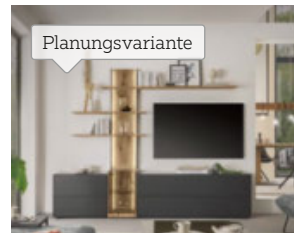

B LED-Beleuchtung für kurzes Panel **92,-**, LED-Unterbodenbeleuchtung **207,-**, LED-Unterbodenbeleuchtung **157,-**

Planungsvariante

Detailabbildung

Hirnholzboden - natürliches Detail

Detailabbildungen

Gegen Mehrpreis:
Soundbarabdeckung