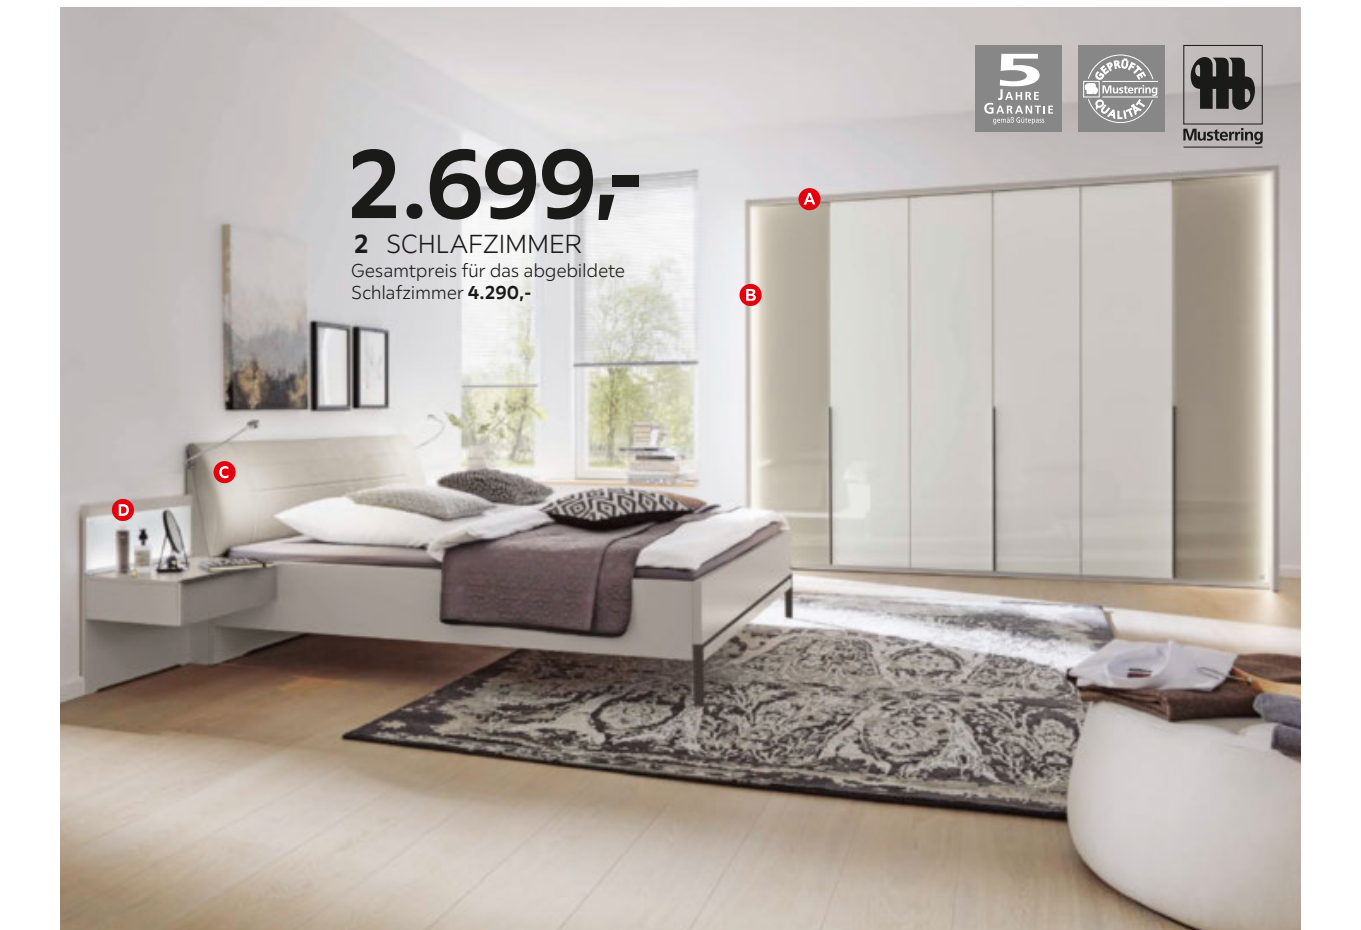

1 SCHLAFZIMMER

Gesamtpreis für das abgebildete
Schlafzimmer **4.974,-**

ohne Rahmen
und Auflagen

A

B

C

D

E

5
JAHRE
GARANTIE
gemäß Gütepass

GEPROFTE
QUALITÄT
Musterring

Musterring

2.699,-

2 SCHLAFZIMMER

Gesamtpreis für das abgebildete
Schlafzimmer **4.290,-**

A

B

C

D

1: Schlafzimmer, Korpus Bianco Eiche teilmassiv, Griffe und FüÙe Metall schieferfarbig, **Drehtürenschränk 6-türig**, Front Glas champagnerfarbig, Querriegel Riffelholz massiv, ca. 300 x 216 x 58 cm, **Bett**, Polsterkopfteil Lederlook champagnerfarbig, Fuß Kufe, Lgf. ca. 180 x 200 cm, **2 Nachtschränke**, je 1 Schublade ca. 60 x 48 x 43, Preis ohne Beleuchtung 04420003/01 **2.999,-** Gegen Mehrpreis: **A** Passepartoutrahmen inkl. LED-Beleuchtung **662,-** **B** Kopfteilbeleuchtung **227,-** **C** Nachtschrank-Aufsatz mit schwenkbarem Punktstrahler, 2er-Set **680,-** **D** LED-Beleuchtung für Nachtschrank-Aufsatz, 2er-Set **179,-** **E** Fußteilbeleuchtung **227,-**, Beimöbel