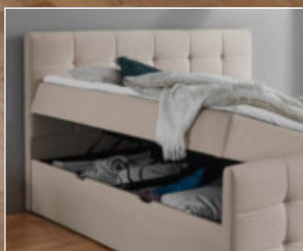

XXXL
Farbauswahl

Boxbett inkl. Bettkasten, Unterbau Bettkasten, Taschenfederkernmatratzen, Härtegrad III, Kaltschaumtopper, Kopfteil gepolstert mit Ziernähten, Lgf. ca. 180 x 200 cm,
Stoffbezug beige 01010273/01 **499,-**
Stoffbezug grau 01010273/02 **499,-**
Stoffbezug schwarz 01010273/03 **499,-**