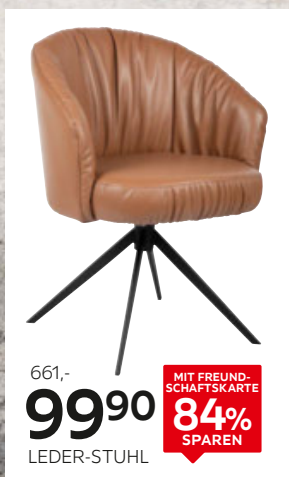

LAGERRÄUMUNG LAGERRÄUMUNG LAGERRÄUMUNG

Ø Dieter Knoll

 drehbar

MIT FREUND-
SCHAFTSKARTE
89%
SPAREN

477,-

AB **49,90**

ARMLEHNSTUHL

661,-

99,90

LEDER-STUHL

MIT FREUND-
SCHAFTSKARTE
84%
SPAREN

Armlehnstuhl, strapazierfähiger Bezugsstoff Cognac, Gestell Metall schwarz, drehbar 24030080/05 477,- **49,90 *FK-Preis**
Gegen Mehrpreis: auch in Echtleder Cognac erhältlich 24030080/03 661,- **99,90 *FK-Preis**