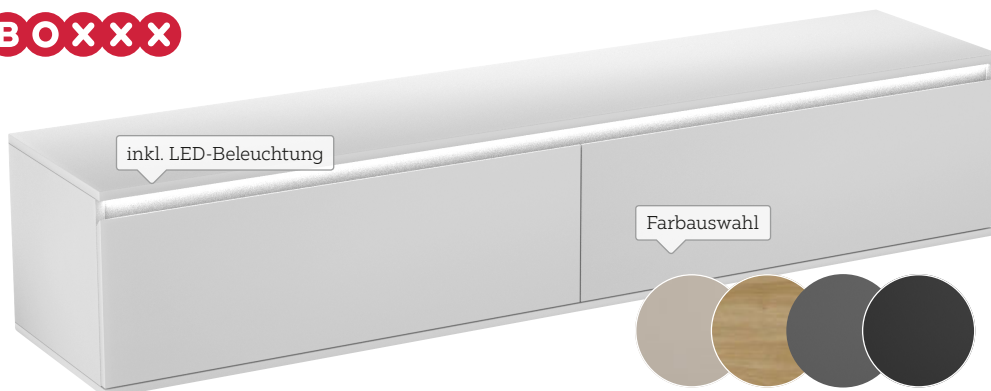

Wohnwand 1-türig, Kunststoff Artisan-Eiche-Nachbildung, Absetzung schwarz, Tür und Klappe mit Lamellen, 3 Einlegeböden, ca. 207,5 x 157,5 x 33 cm 08340113/01 468,- **149,-*FK-Preis**

BOXXX

inkl. LED-Beleuchtung

Farbauswahl

ONLINE ODER
IN IHRER FILIALE
BESTELLBAR

99,90

HÄNGELOWBOARD

Hängelowboard, Kunststoff weiß matt, 2 Klappen, griffloses Öffnen, ca. 180 x 30 x 33 cm 27980235/01 **99,90**

* FK-Preis = Freundschaftskartenpreis. Die XXXL Freundschaftskarte erhalten Sie bei Ihrer XXXLutz Fachberatung oder online unter www.xxxlutz.de/c/freundschaftskarte.