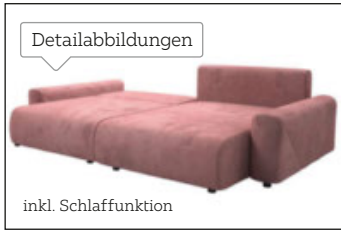

Stylife
STYLE/YOUR LIFE

XXXL Vorteil
• inkl. Schlafffunktion
• inkl. Bettkasten

MIT FREUND-SCHAFTSKARTE
75% SPAREN

3.225,-

799,-

4 WOHNLANDSCHAFT

ONLINE ODER IN IHRER FILIALE BESTELLBAR

4.149,-

999,-

MIT FREUND-SCHAFTSKARTE
75% SPAREN

5 LEDER-WOHNLANDSCHAFT

ONLINE ODER IN IHRER FILIALE BESTELLBAR

XXXL Vorteil
• inkl. motor Relaxfunktion
• inkl. Kopfteilverstellungen

Sitz und Rücken echtes Leder

XORO