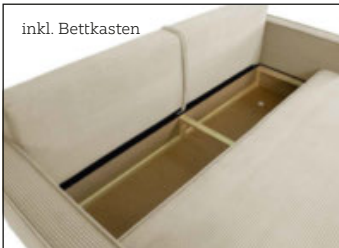

inkl. Schlaffunktion

xora

1.230,-

ONLINE ODER IN
IHRER FILIALE BESTELLBAR

399,-

MIT FREUND-
SCHAFTSKARTE
67%
SPAREN

SCHLAFSOFA