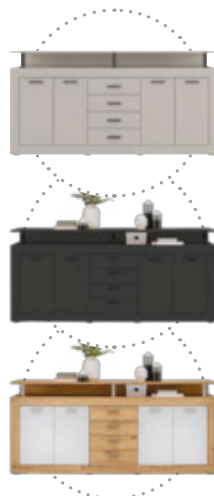

4 • Sideboard, Eiche-Artisan-Nachbildung, Front anthrazit, 2 Türen, 4 Schubladen, ca. 195 x 88 x 38 cm 430,- 149,- *FK-Preis (00030094_01-04) **5 • Standspiegel**, Rahmen weiß, ca. 44 x 168 x 5 cm 112,- 44,- *FK-Preis (25710003_02)