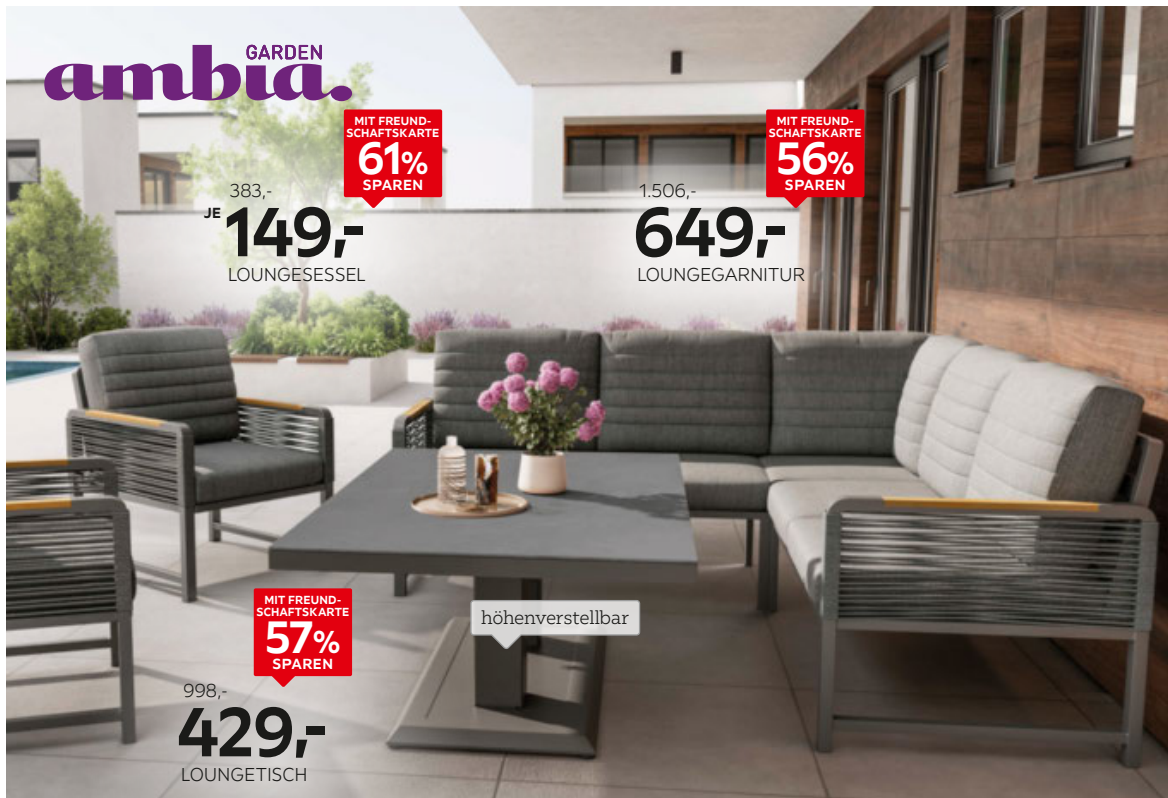

xora

245,-

MIT FREUND-
SCHAFTSKARTE
59%
SPAREN

99,90

GARTENTISCH

ambia. GARDEN

stapelbar

60,90

MIT FREUND-
SCHAFTSKARTE
70%
SPAREN

JE **17,90**

STAPELSTUHL

Gartentisch, Tischplatte Glas anthrazit, Gestell Aluminium anthrazit pulverbeschichtet, ca. 140 x 90 x 72 cm 26720214/17 245,- **99,90 *FK-Preis**

Gartenstuhl, Gestell Stahl anthrazit pulverbeschichtet, Textilien schwarz/grau, ca. 54 x 92 x 74 cm 18070015/01 60,90 **17,90 *FK-Preis**

ambia. GARDEN

383,-

JE **149,-**

LOUNGESESSL

MIT FREUND-
SCHAFTSKARTE
61%
SPAREN

1.506,-

649,-

LOUNGE GARNITUR

MIT FREUND-
SCHAFTSKARTE
56%
SPAREN

MIT FREUND-
SCHAFTSKARTE
57%
SPAREN

998,-

429,-

LOUNGETISCH

höhenverstellbar

552,-

249,-

LOUNGESOFA

MIT FREUND-
SCHAFTSKARTE
54%
SPAREN