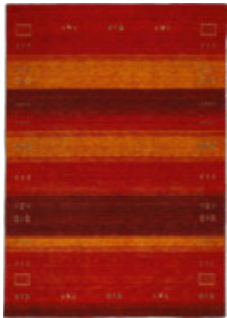

8 IN-UND OUTDOOR-TEPPICH,
CA. 80 X 150 CM

novel

in weiteren Farben erhältlich

79,99
AB **24⁹⁹**

MIT FREUND-SCHAFTSKARTE
68% SPAREN

9 FLACHWEBTEPPICH,
CA. 60 X 90 CM

CAZZARIS

Flor 100% Schurwolle