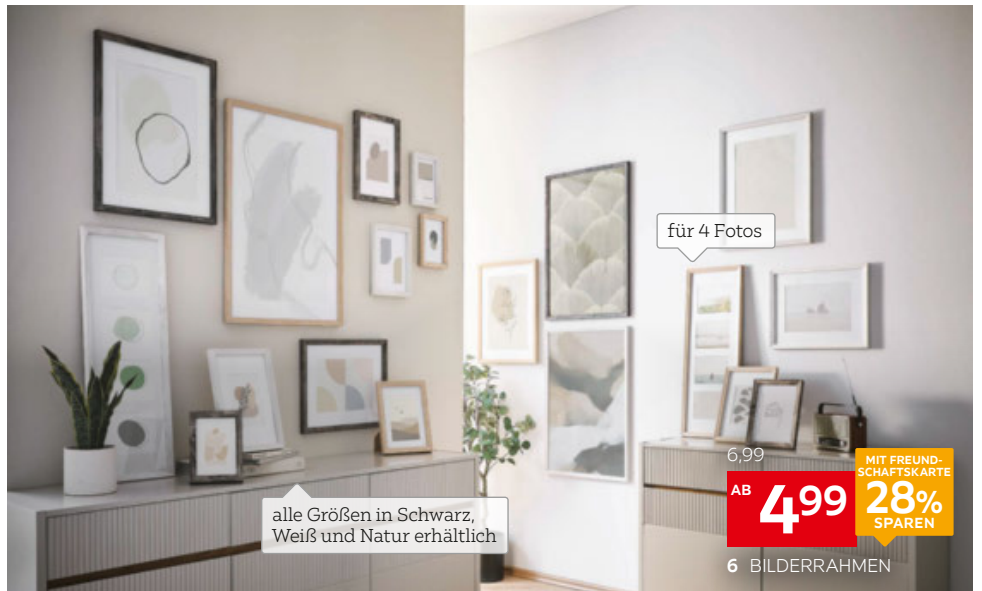

59,99
39⁹⁹

2 ÖLGEMÄLDE AUF KEILRAHMEN

Monée
la grande galerie

MIT FREUND-SCHAFTSKARTE
28% SPAREN

139,90
99⁹⁹

3 METALLBILD

3D-Optik

20% ¹⁾ auf Bilder & Bilderrahmen

Ausgenommen: siehe 1), sowie in dieser Werbung angebotene und reduzierte Ware

Exklusiv für Freundschaftskarteninhaberinnen und -inhaber

MIT FREUND-SCHAFTSKARTE
33% SPAREN

29,99
19⁹⁹

4 COLLAGEN-BILDERRAHMEN

43% SPAREN

70,95 UVP
39⁹⁹

5 COLLAGEN-BILDERRAHMEN

für 4 Fotos

alle Größen in Schwarz, Weiß und Natur erhältlich

6,99
AB **4⁹⁹** MIT FREUND-SCHAFTSKARTE
28% SPAREN

6 BILDERRAHMEN

- 1: Euroart Kunstdruck auf Leinwand „Taurus“**, ca. 100 x 135 cm 57210002 79,90 UVP **49,99**
- Kunstdruck auf Leinwand „Highland Cow II“**, ca. 100 x 135 cm 57211824 79,90 UVP **49,99**
- Glasbild „Fahrzeuge“**, ca. 125 x 50 cm 57210907 99,90 UVP **69,99**
- Glasbild „Plane VIII“**, ca. 125 x 50 cm 57211393 99,90 UVP **69,99**
- 2: Monée Ölgemälde auf Keilrahmen**, ca. 70 x 100 cm 89580359/01,0360/01 59,99 **39,99 *FK-Preis**
- 3: Monée Metallbild „Auto“ oder „Flugzeug“**, ca. 85 x 85 cm 86970158/01,0159/01 139,90 **99,99 *FK-Preis**