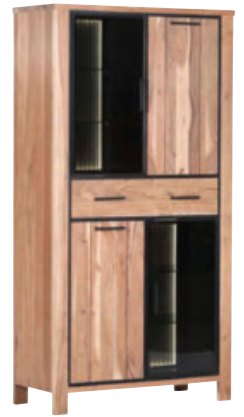

1.349,-

599,-

MIT FREUND-
SCHAFTSKARTE
55%
SPAREN

ESSTISCH MIT FUNKTION

Akazie massiv

MIT FREUND-
SCHAFTSKARTE
74%
SPAREN

399,-

JE 99,90

ARMLEHNSTUHL

360°
360 Grad
drehbar

inkl. 2 Tischer-
weiterungen

drehbar

weitere Stuhlausführungen
erhältlich

485,-

JE 79,90

ARMLEHNSTUHL

MIT FREUND-
SCHAFTSKARTE
83%
SPAREN