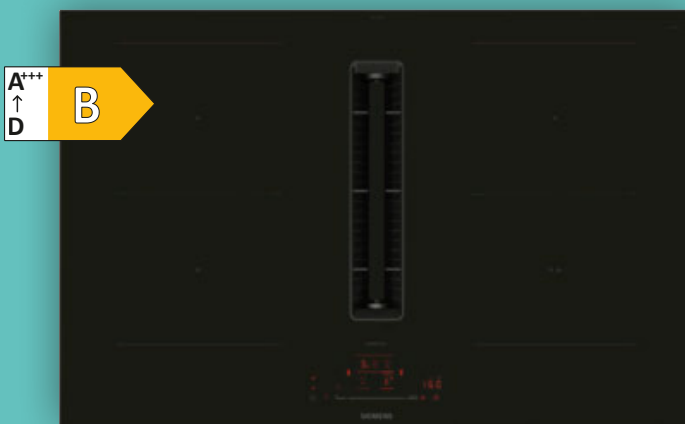

1.599,-

KOCHFELD-DUNSTABZUG-KOMBINATION

Kochfeld-Dunstabzug-Kombination

StudioLine ED877HQ26E, 4 Induktionskochzonen, 2 Kombizonen, Touch-Slider-Steuerung, 17 Leistungsstufen, Bratsensor, Uhrfunktion, Timer, Restwärmeanzeige, Kindersicherung, 9 Lüfter-Stufen + 2 Intensivstufen, max. 69 dB, EEK: **B** (Spektrum von A+++ bis D) 08350200/01 **1.599,-**