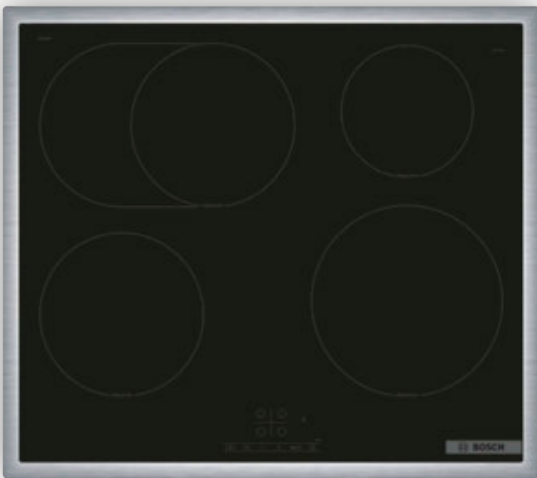

449,-

INDUKTIONSKOCHFELD

Induktionskochfeld PIF64RBB5E, mit Edelstahlrahmen, zum aufliegenden Einbau, 4 Kochzonen, Touchbedienung, 17 Leistungsstufen, Bräterzone, Powerboost, Kindersicherung, Topferkennung, ca. 59 x 55 cm 12230865/01 **449,-**

Technik fürs Leben