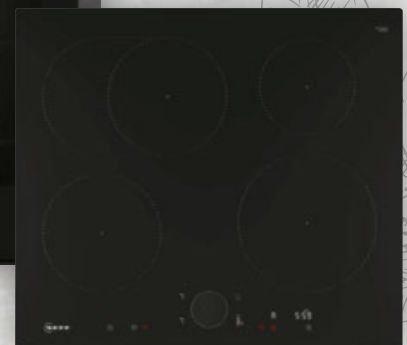

Einbauküche VE 220, Front weiß, Hängeschrankfront Eiche-Nachbildung-hell, ca. 145 x 320 x 305 cm 14970026/12 **4.999,- INKLUSIVE**

Einbauspüle, Geräten von Neff:

Backofen-Set BXPower6I, bestehend aus: Backofen B2ACJ7AG0 EEK: (Spektrum von A+++ bis D) und Induktionskochfeld T46SBE1L0, Dunstabzug D831DK1S0 EEK: (Spektrum von A+++ bis D), Geschirrspüler S155HTX06E EEK: (Spektrum von A bis G), Einbaukühlschrank K11211SE0 EEK: (Spektrum von A bis G)

GRATIS

Lieferung & Montage

Ihrer frei geplanten Küche

Ausgenommen: in dieser Werbung angebotene Ware

L) Montage gegen Mehrpreis.

Mein Möbelhaus. Mein xxxlutz.de

Offen wie kein Anderer.

Slide & Hide® -
die einzige
voll versenkbare
Backofentür.

1.699,-

BACKOFEN-SET

Backofen-Set 3MIOSH60IT, bestehend aus:

Einbaubackofen B5ACJ7AG3, Garraumvolumen 71l, Slide & Hide®-Türe, 7 Beheizarten, u. a. AirFry, Pizzastufe, Heißluft, Pyrolyse-Reinigungsfunktion, EEK:  (Spektrum von A+++ bis D) und

Induktionskochfeld T56FUF1L0, 4 Induktionskochzonen, 1 Bräterzone, 17 Leistungsstufen, rahmenlos für aufliegende Montage, inkl. Twistpad Flex anthracite grey, Home-Connect-Funktion, Timer, Kindersicherung, Topferkennung 02140383/01 **1.699,-**