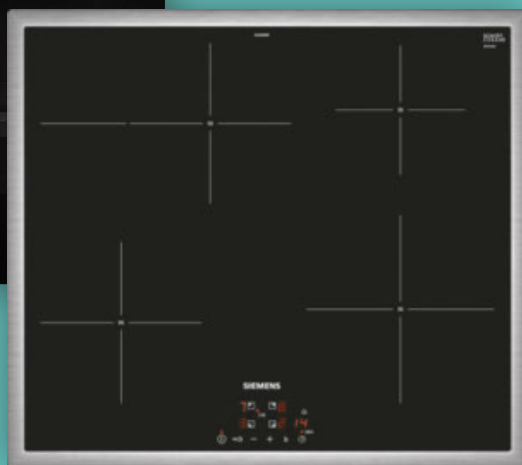

1.199,-

BACKOFEN-SET

Backofen-Set PQ223IA00Z, bestehend aus:
Einbaubackofen HB271ABB3, Backraumvolumen 71 l, 5 Beheizungsarten, u. a. Heißluft, 10 Automatikprogramme, Touchbedienung, Active-Clean-Selbstreinigung, EEK: (Spektrum von A+++ bis D) und **Ceran®kochfeld** EH64KBB5E, 4 Kochzonen, Bräterzone, Kindersicherung, Timerfunktion 08350350/01 **1.199,-**

Siemens Hausgeräte

SIEMENS

24/7 Online Shopping

Weitere Angebote finden Sie hier