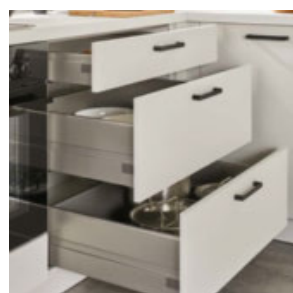

Detailabbildungen

Mein Möbelhaus.
Mein xxxlutz.de

XXXLutz

L) Montage gegen Mehrpreis.

LIDE04-6-0-k