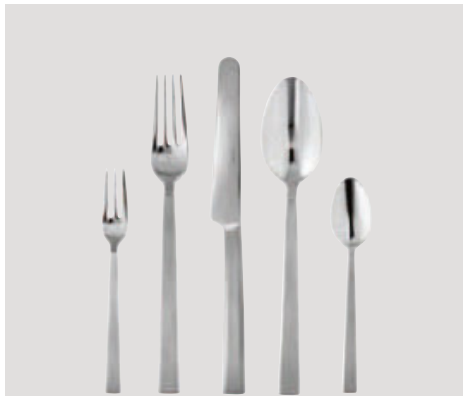

# JOOP!

**JOOP! Besteck-Set** Edelstahl,  
30-teilig, 6 Löffel, 6 Gabeln, 6 Messer,  
6 Kaffeelöffel, 6 Kuchengabeln,  
spülmaschinengeeignet 76450233/03 1)

**JOOP! SINGLE CORNFLOWER Vase**  
Keramik glänzend,  
Höhe ca. 13 cm 76450063/13 1)  
Höhe ca. 18 cm 76450063/14 1)  
Höhe ca. 25 cm 76450063/15 1)