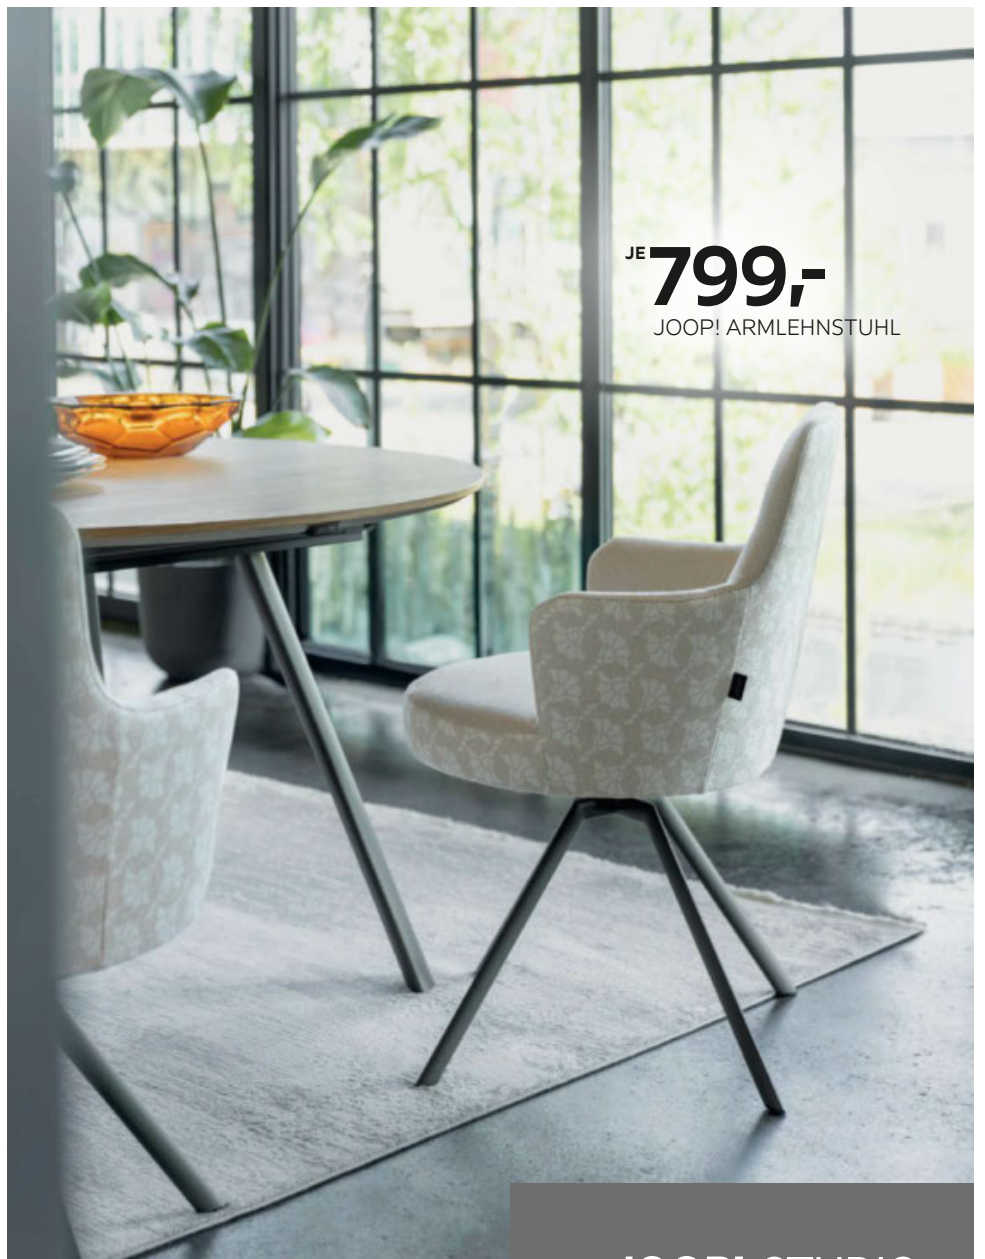

**1.399,-**  
JOOP! ESSTISCH

JOOP!

24/7 Online Shopping

Weitere Angebote finden Sie hier

Alle Preise sind Abholpreise. Alle Artikel ohne Deko.

Artikelnummer unter xxxlutz.de eingeben für mehr Infos. 

**JOOP! STUDIO EDGES**  
Couchtisch ab € 599,00