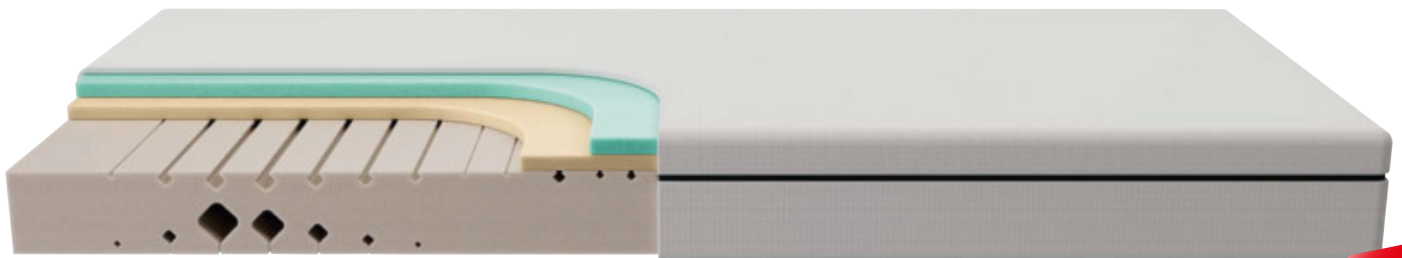

Newsletter
abonnieren
und sofort

10€
sichern!

vorrangig von
Top-Angeboten
erfahren

Wohntrends &
Inspirationen

exklusive Gutscheine

Jetzt
scannen
& sparen!

www.xxxlutz.de/c/newsletter

fan

149,-

5-Zonen-
System

Bezug
waschbar

KOMFORTSCHAUM-
MATRATZE