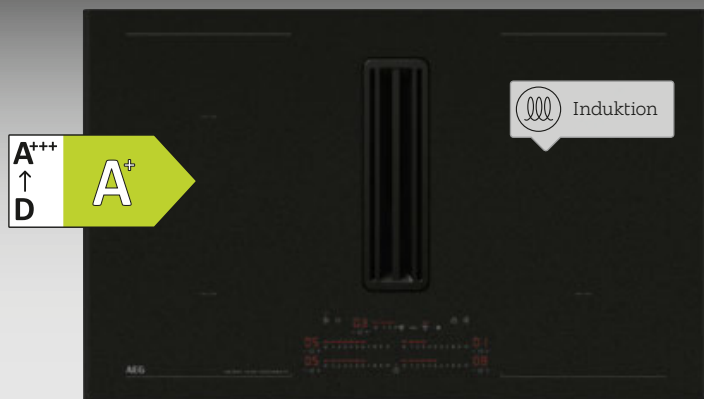

AEG

1.999,-

KOCHFELD-DUNSTABZUGS-
KOMBINATION

Kochfeld-Dunstabzugs-Kombination XCD6847AS Ecoline, SaphirMatt-Design, 4 Induktionskochzonen, 2 x Bridge-Funktion, Power-Funktion für jede Kochzone, Timer, Automatikabschaltung, 4 Lüfterleistungsstufen inkl. Intensivstufe, für Umluftbetrieb, inkl. Aktivkohlefilter und Metallfettfilter, EEK:  (Spektrum von A+++ bis D) 13610040/02 **1.999,-**