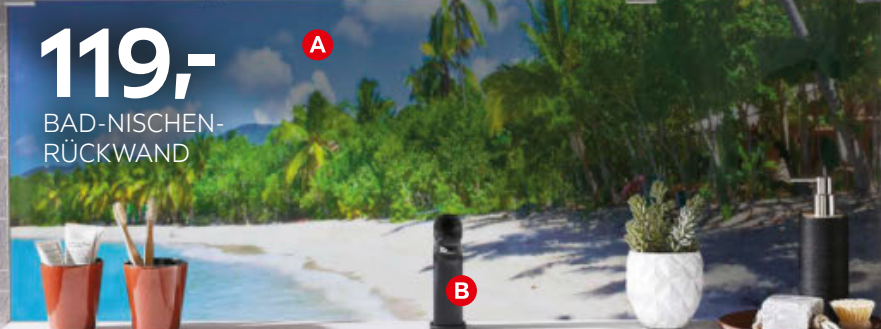

119,-
BAD-NISCHEN-
RÜCKWAND

A

B

67%
SPAREN

3.110,- UVP

999,-

BADKOMBINATION

Gesamtpreis für die abgebildete
Badkombination: **1.277,90**

Badprogramm Plaka, Front Artisan-Eiche-quer-Nachbildung
Badkombination, bestehend aus: **Waschtischunterschrank**,
Mineralmarmorwaschbecken ca. 121 x 53 x 51 cm und
Spiegelschrank ca. 120 x 70 x 17 cm 18640044/11 3.110,- UVP **999,-**
Gegen Mehrpreis: verschiedene Breiten und Beimöbel sowie:
A Badrückwand Motiv Sandstrand, ca. 120 x 37,5 cm 17370077/01 **119,-**
B Waschtischarmatur Hochdruck 11180029/01 **79,90**

Die XXXLutz Möbelhäuser, Filialen der BDSK Handels GmbH & Co. KG, Mergentheimer Straße 59, 97084 Würzburg.

Alle angegebenen Maße sind Zirka-Angaben. Maß-, Farb- und Modellabweichungen, Preisirrtümer und Liefermöglichkeiten vorbehalten. Für Druckfehler keine Haftung. Alle Preise sind Abholpreise, soweit nicht anders angegeben. Keine weiteren Nachlässe (insbesondere Gutscheine- und Rabattaktionen) auf die in dieser Werbung angebotene Ware möglich. Aktionen und Aktionsbedingungen sowie weitere Informationen finden Sie unter xxxlutz.de/aktionsbedingungen. Artikel im Online Shop immer zum Freundschaftskartenpreis - unabhängig jeglicher Rabattaktionen. Angebote unserer Verkaufspartner/Marktplatz-Verkäufer sind von allen Aktionen ausgenommen. Nur solange Vorrat reicht. Alle Artikel ohne Deko. Angebote gültig bis 09.05.2026.

24/7 Online Shopping

Weitere Angebote finden Sie hier

Mein Möbelhaus.
Mein xxxlutz.de

XXXLutz

LDE05-6-O-r 12 LDErO-LDE05-6-O-r

Alle Preise sind Abholpreise. Alle Artikel ohne Deko.

©XXXLutz Marken GmbH