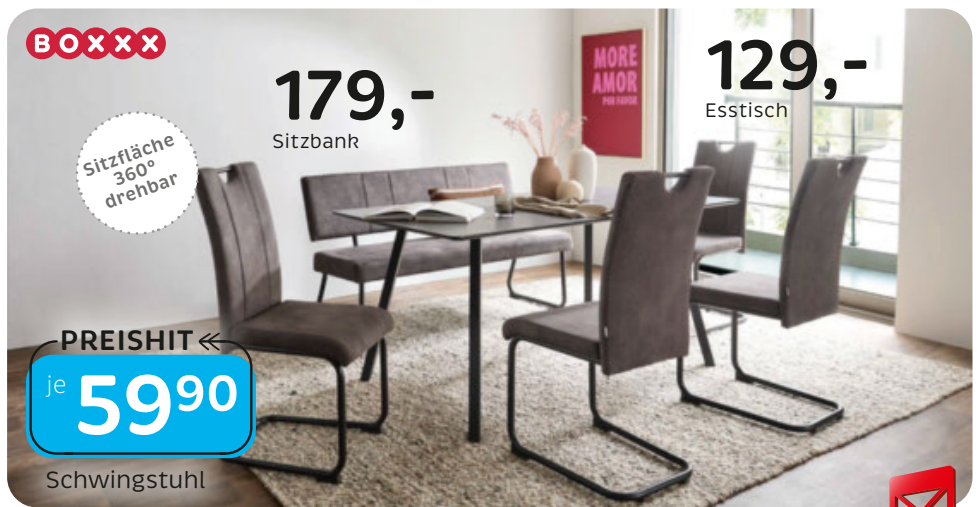

mit
Freund-
schaftskarte
62%
sparen

187,-
69⁹⁰

Esstisch

Barhocker, Lederlook Vintage braun, Beine Metall schwarz pulverbeschichtet, ca. 42 x 104 x 51 cm 206,- **49,90 *FK-Preis** (11250040_03)
Esstisch, Tischplatte Keramik in Marmoroptik, Gestell Metall schwarz pulverbeschichtet, ca. 120 x 75 x 75 cm 187,- **69,90 *FK-Preis** (18360006_01)
Stuhl, Leinenoptik grau oder dunkelgrau, Gestell Metall schwarz pulverbeschichtet, ca. 41 x 98 x 52 cm 62,- **19,90 *FK-Preis** (18360005_01-02)

CARRYHOME

mit
Freund-
schaftskarte
64%
sparen

226,- ←
79⁹⁰

Barhocker

BOXXX

179,-
Sitzbank

129,-
Esstisch

Sitzfläche
360°
drehbar