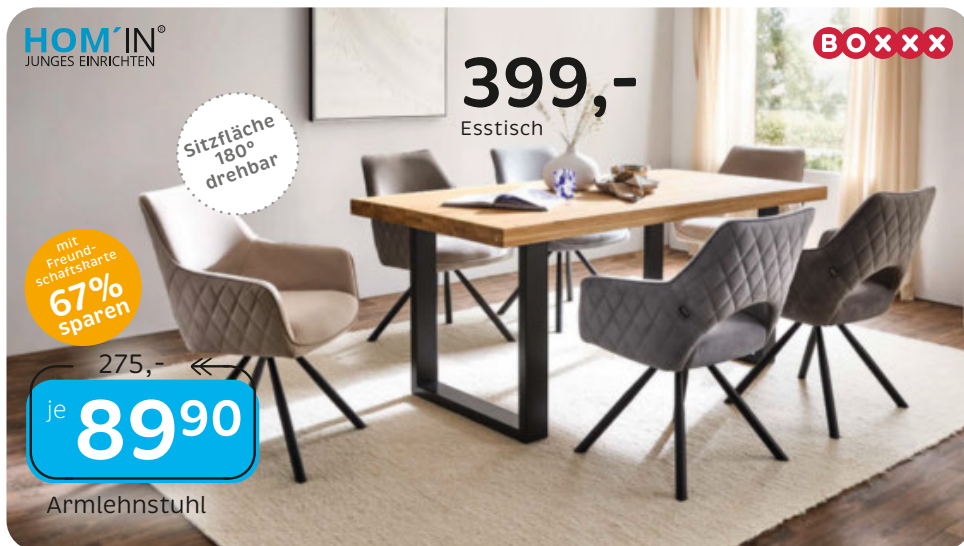

HOM'IN®
JUNGES EINRICHTEN

BOXXX

399,-
Esstisch

Sitzfläche
180°
drehbar

mit
Freund-
schaftskarte
67% sparen

275,- ←
je **89,90**

Armlehnstuhl