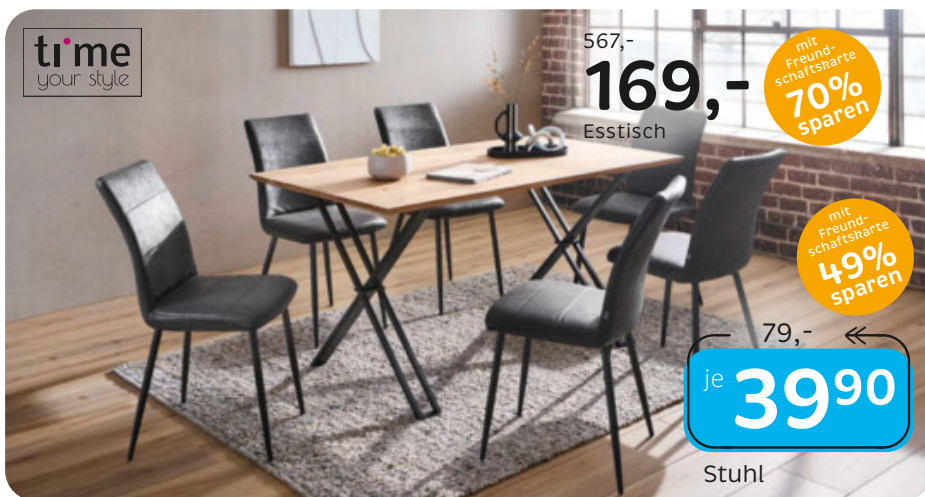

time
your style

567,-

169,-

Esstisch

mit Freundschaftskarte
70% sparen

mit Freundschaftskarte
49% sparen

79,-

je 39,90

Stuhl

Schwingstuhl, Mikrofaser beige Vintage, mit Doppelnaht, Gestell Metall chromfarbig, ca. 43 x 98 x 59 cm 142,- **69,90 *FK-Preis** (00390037_01)
Esstisch, Platte Akazie massiv, Gestell Metall schwarz, ca. 160 x 85 x 76 cm 567,- **169,- *FK-Preis** (21930029_01)
Stuhl, Bezug Lederlook schwarz, Gestell Metall schwarz, ca. 45 x 87 x 60 cm 79,- **39,90 *FK-Preis** (00550127_01)

CARRYHOME

153,-

79,90

Schwingstuhl

mit Freundschaftskarte
47% sparen