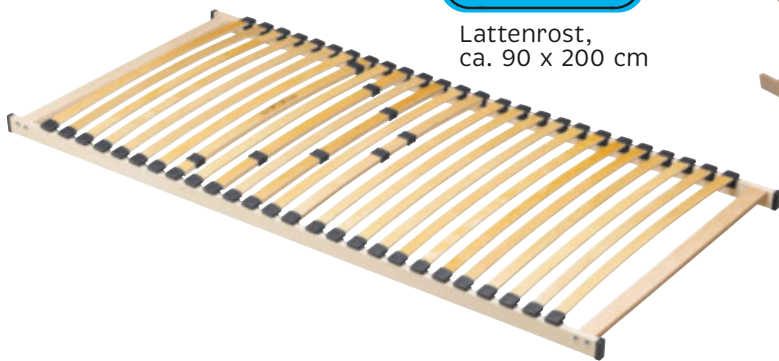

BOXXX

7-Zonen-System
bis 60 Grad waschbar

PREISHIT
99⁹⁰

Matratze,
ca. 90 x 200 cm

BOXXX

mit ca. 1000 Mikro-Taschenfederkern
7-Zonen-System
bis 60 Grad waschbar

PREISHIT
249,-

Matratze,
ca. 90 x 200 cm

Matratze, Höhe ca. 18 cm, Komfortschaumkern, Stretch-Doppeltuch versteppt mit Klimafaser, Bezug abnehm- und waschbar bis 60 Grad, ca. 90 x 200 cm **99,90** (21570029_01) ca. 140 x 200 cm **169,-** (21570029_02) Gegen Mehrpreis: in verschiedenen Größen bestellbar

Matratze, Höhe ca. 25 cm, 7-Zonen-Mikro-Taschenfederkern, Doppeltuchbezug, ca. 90 x 200 cm **249,-** (21570031_01) ca. 140 x 200 cm **399,-** (21570031_02) Gegen Mehrpreis: in vielen verschiedenen Größen bestellbar

BOXXX

PREISHIT
49⁹⁰

Lattenrost,
ca. 90 x 200 cm

BOXXX

PREISHIT
99⁹⁰

Lattenrost,
ca. 90 x 200 cm

Lattenrost, Höhe ca. 7 cm, 26 Federholzleisten, mit Holzrahmen und individueller Härtegradverstellung, ca. 90 x 200 cm **49,90** (21570051_01)

ca. 140 x 200 cm **89,90** (21570051_02) **Lattenrost**, Höhe ca. 7,5 cm, 28 Federholzleisten, mit Holzrahmen und individueller Härtegradverstellung, Kopf- und Fußteil verstellbar, ca. 90 x 200 cm **99,90** (21570265_01) ca. 140 x 200 cm **149,-** (21570265_02)

BOXXX

PREISHIT
444,-

Boxspringbett

inkl. Federkernmatratzen und Topper

CARRYHOME

456,-
199,-

Bett

ohne Rahmen und Auflagen

Kernbuche massiv

mit Freundschaftskarte
56% sparen

Boxspringbett, Mikrofaser dunkelblau, Ober- und Untermatratze Bonellfederkern, FüÙe Kunststoff schwarz, Lgf. ca. 120 x 200 cm, ca. 120 x 107 x 211 cm **444,-** (21570084_06) **Bett**, Kernbuche massiv keilverzinkt, geölt und gewachst, Lgf. ca. 140 x 200 cm, ca. 146 x 74 x 210 cm **456,- 199,- *FK-Preis** (08440008_01)

Die XXXLutz Möbelhäuser, Filialen der BDSK Handels GmbH & Co. KG, Mergentheimer Straße 59, 97084 Würzburg.