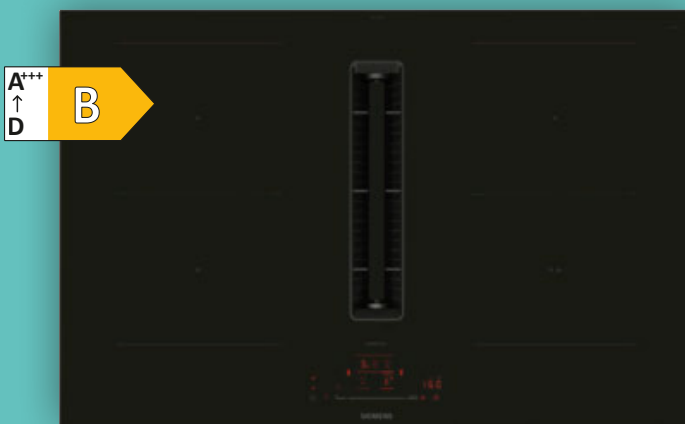

1.599,-

KOCHFELD-DUNSTABZUG-KOMBINATION

Kochfeld-Dunstabzug-Kombination

StudioLine ED877HQ26E, 4 Induktionskochzonen, 2 Kombizonen, Touch-Slider-Steuerung, 17 Leistungsstufen, Bratsensor, Uhrfunktion, Timer, Restwärmanzeige, Kindersicherung, 9 Lüfter-Stufen + 2 Intensivstufen, max. 69 dB, EEK: **B** (Spektrum von A+++ bis D) 08350200/01 **1.599,-**