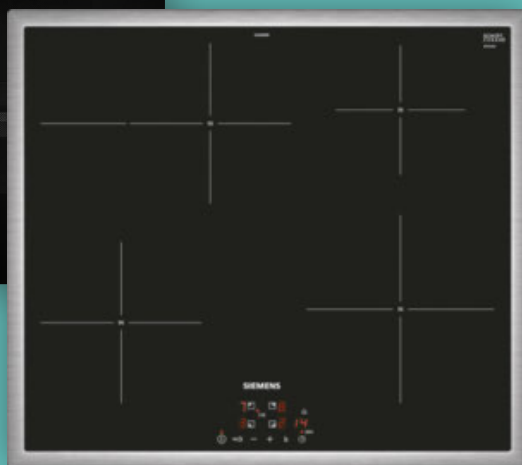

1.199,-

BACKOFEN-SET

Backofen-Set PQ223IA00Z, bestehend aus:
Einbaubackofen HB271ABB3, Backraumvolumen 71 l, 5 Beheizungsarten, u. a. Heißluft, 10 Automatikprogramme, Touchbedienung, Active-Clean-Selbstreinigung, EEK: (Spektrum von A+++ bis D) und **Ceran®kochfeld** EH64KBFB5E, 4 Kochzonen, Bräterzone, Kindersicherung, Timerfunktion 08350350/01 **1.199,-**

Siemens Hausgeräte

SIEMENS

24/7 Online Shopping

Weitere Angebote finden Sie hier