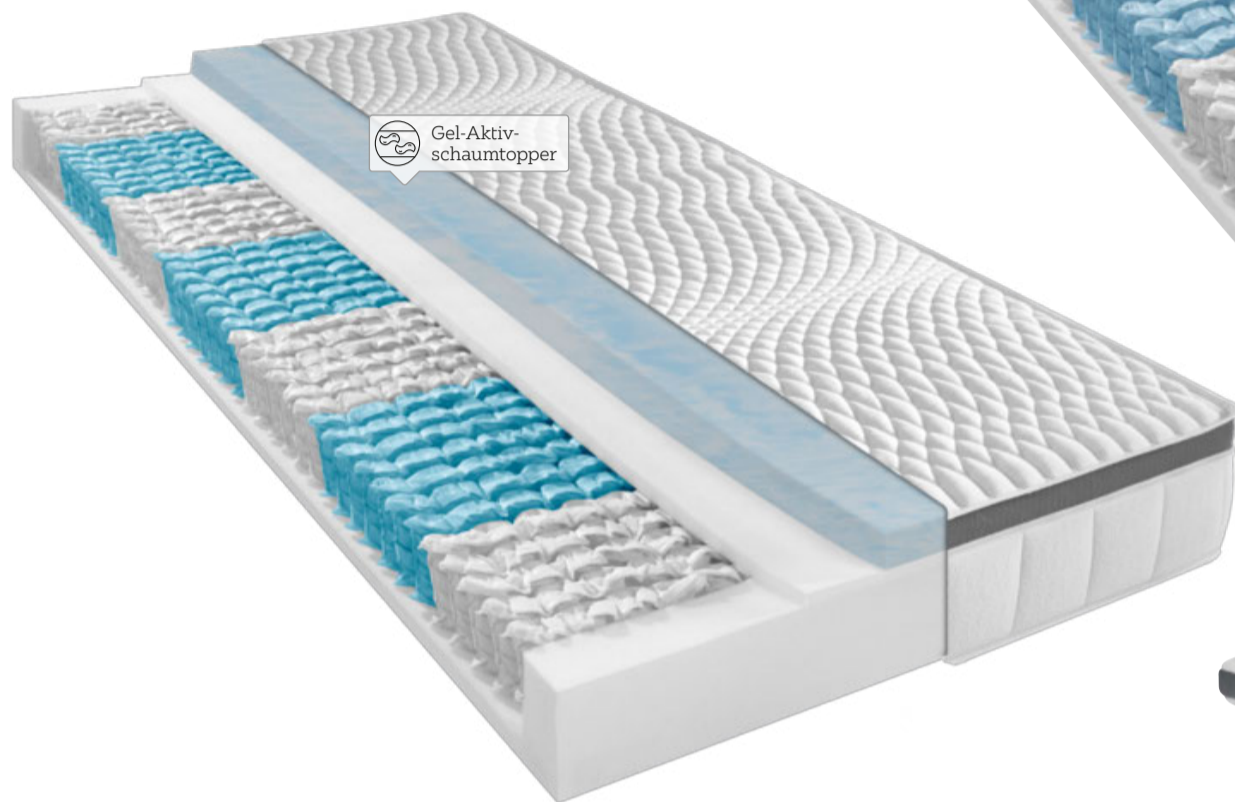

XXXL Vorteil
Matratzen preisgleich in Härtegrad II, III, und IV sowie in den Größen ca. 90 x 200 cm und 100 x 200 cm erhältlich

novel

1.010,-

JE **399,-**

MIT FREUND-SCHAFTSKARTE
60% SPAREN

1 TASCHENFEDER-KERNMATRATZE

159,-

AB **49,-**

MIT FREUND-SCHAFTSKARTE
69% SPAREN

1 NACKENKISSEN