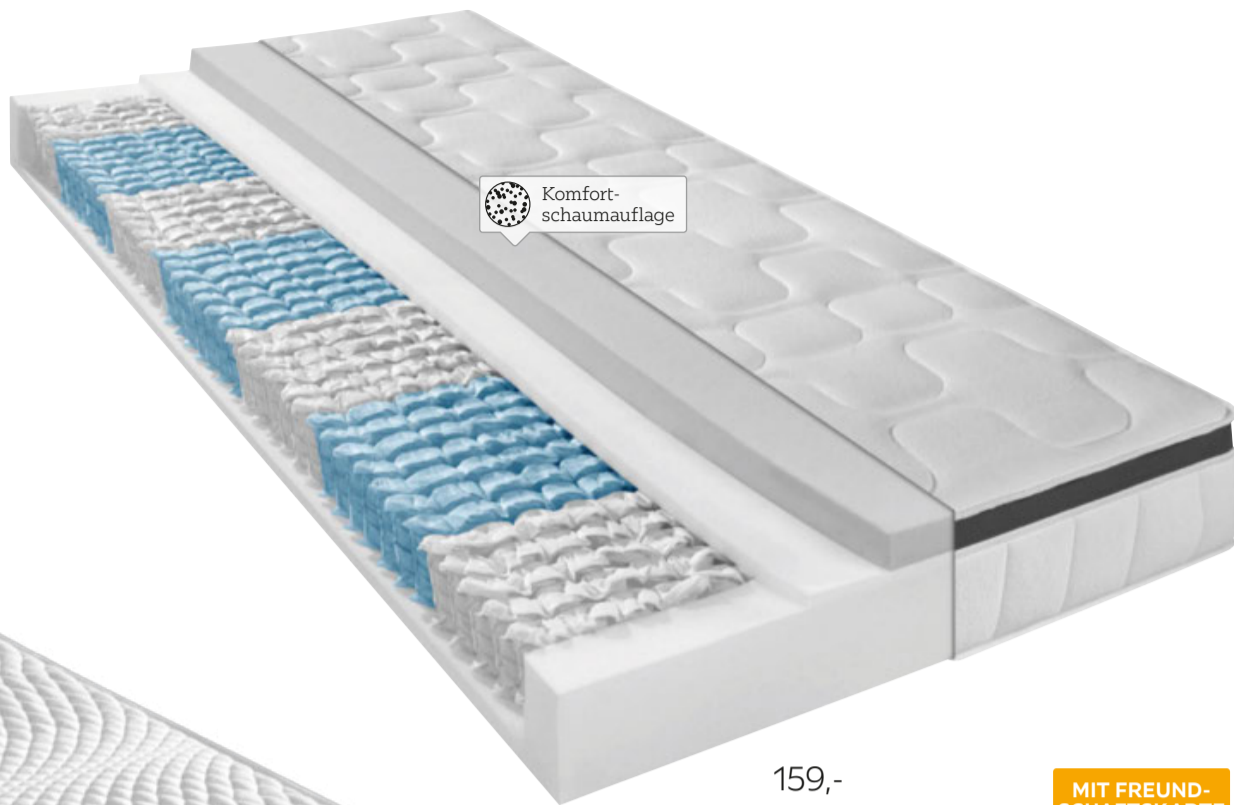

XXXL Vorteil
Matratzen preisgleich in Härtegrad II, III, und IV sowie in den Größen ca. 90 x 200 cm und 100 x 200 cm erhältlich

novel

1.010,-

JE **399,-**

MIT FREUND-SCHAFTSKARTE
60% SPAREN

1 TASCHENFEDER-KERNMATRATZE

159,-

AB **49,-**

MIT FREUND-SCHAFTSKARTE
69% SPAREN

1 NACKENKISSEN