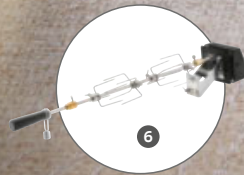

6: Premium-Drehspieß

mit Motor, Edelstahl, Netzteil 220 V/50 Hz
53130270/02 149,- UVP **99,99**