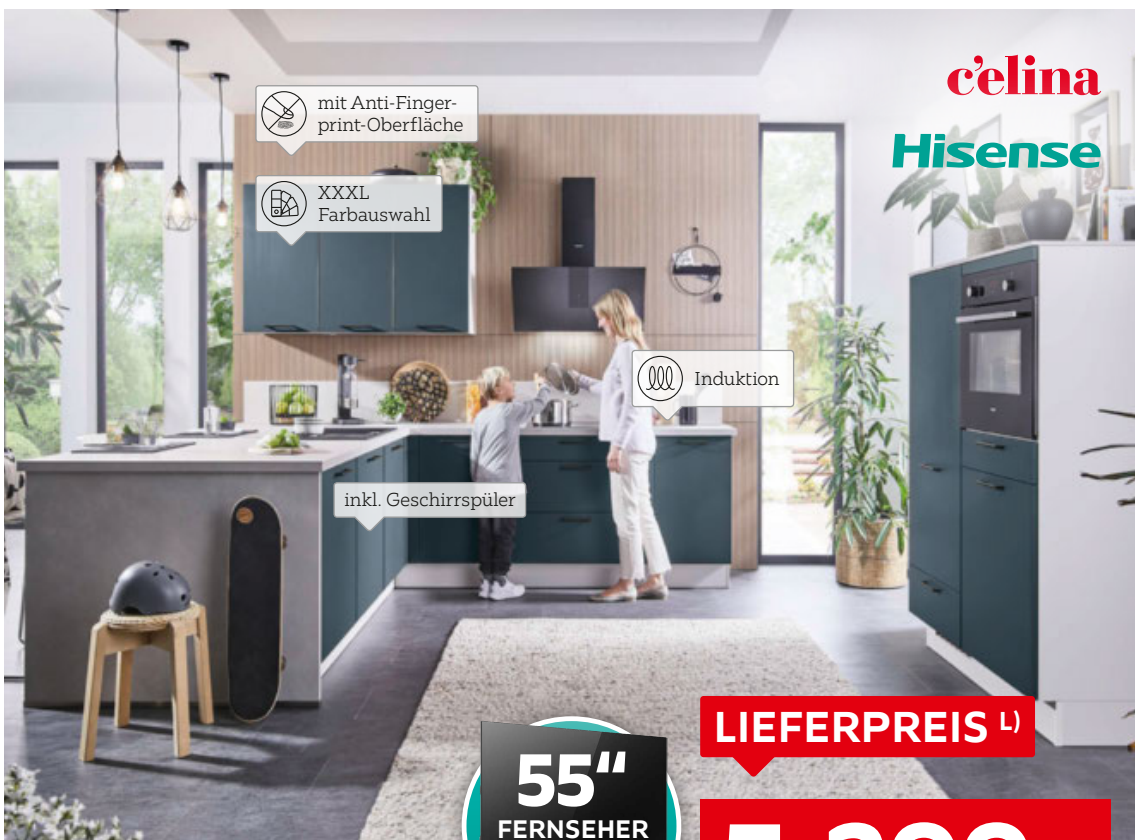

AutoDry – automatische
Türöffnung

Geschirrspüler HV16A, 16 Maßgedecke, Besteckschublade,
8 Programme, Geräuschemissionsklasse: B - 43 dB,
EEK: **A** (Spektrum von A bis G) 01110890/01 **599,-**

hisense.de

24/7 Online Shopping

Weitere Angebote finden Sie hier

Alle Preise sind Abholpreise. Alle Artikel ohne Deko.

Artikelnummer unter xxxlutz.de eingeben für mehr Infos.

Einbauküche Velluto, Front Lack graphitgrau, Hängeschrankfront Natureiche-edelmatt-Nachbildung, ca. 120 x 360 + 191 x 99 cm 15660214/06 **6.499,-**

55"
FERNSEHER
GRATIS

LIEFERPREIS ^{L)}

6.499,-

Einbauküche Eric, Front fjordblau, ca. 245 x 310 + 120 cm 04531503/01 **5.299,-**

INKLUSIVE

Einbauspüle, Geräten von Hisense: Geschirrspüler HV642E90EEK: (Spektrum von A bis G), Einbaukühlschrank RL1B197NEWE EEK: (Spektrum von A bis G), Einbaubackofen O65226ABSEK: (Spektrum von A+++ bis D), Induktionskochfeld HI6432BSCWF, Dunstabzug CH8IN6BG EEK: (Spektrum von A+++ bis D)