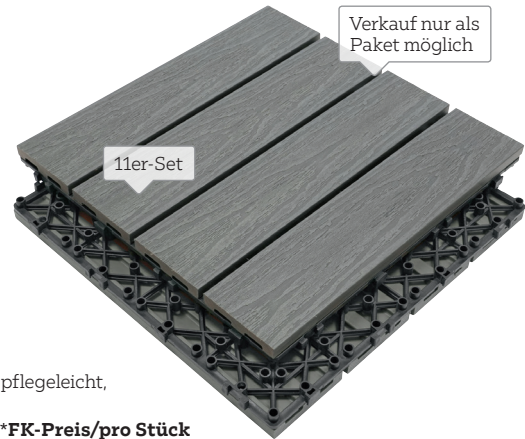

ambia GARDEN

4,99
MIT FREUND-SCHAFTSKARTE
44% SPAREN
2,79

Ambia Garden WPC-Terrassenfliese, witterungsbeständig und pflegeleicht, ca. 30 x 2,1 x 30 cm 08840010/01 4,99 **2,79 *FK-Preis/pro Stück**
Abgabereinheit per 11er-Set