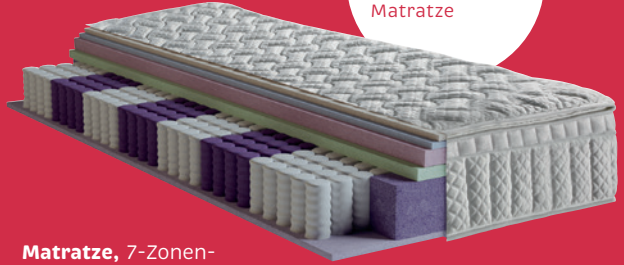

HOM'IN®
JUNGES EINRICHTEN

664,-
222,-

Sideboard

mit Freundschaftskarte
66% sparen

Sideboard, Pinie-Aurelio-Nachbildung, Deckplatte grau, 2 Türen,
4 Schubladen, ca. 149 x 90 x 43 cm 664,- **222,- *FK-Preis** (00030001_32)

DAUERTIEFPREIS DAUERTIEFPREIS DAUERTIEFPREIS DAUERTIEFPREIS

**BEST CHOICE
TOP PRICE
BOXXX**

349,-
Matratze

Matratze, 7-Zonen-Taschenfeder- sowie Viscoschaumkern, Härtegrad IV, Höhe ca. 27 cm, Doppeltuch-Bezug abnehmbar und nicht waschbar, ca. 90 x 200 cm **349,-** (25760002_01)
ca. 140 x 200 cm **499,-** (25760002_02)