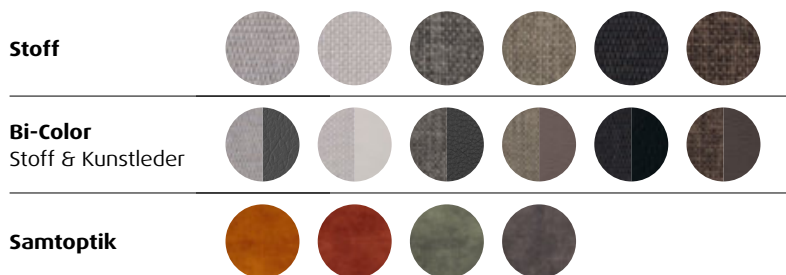

XXXL Auswahl an Farben | Materialien