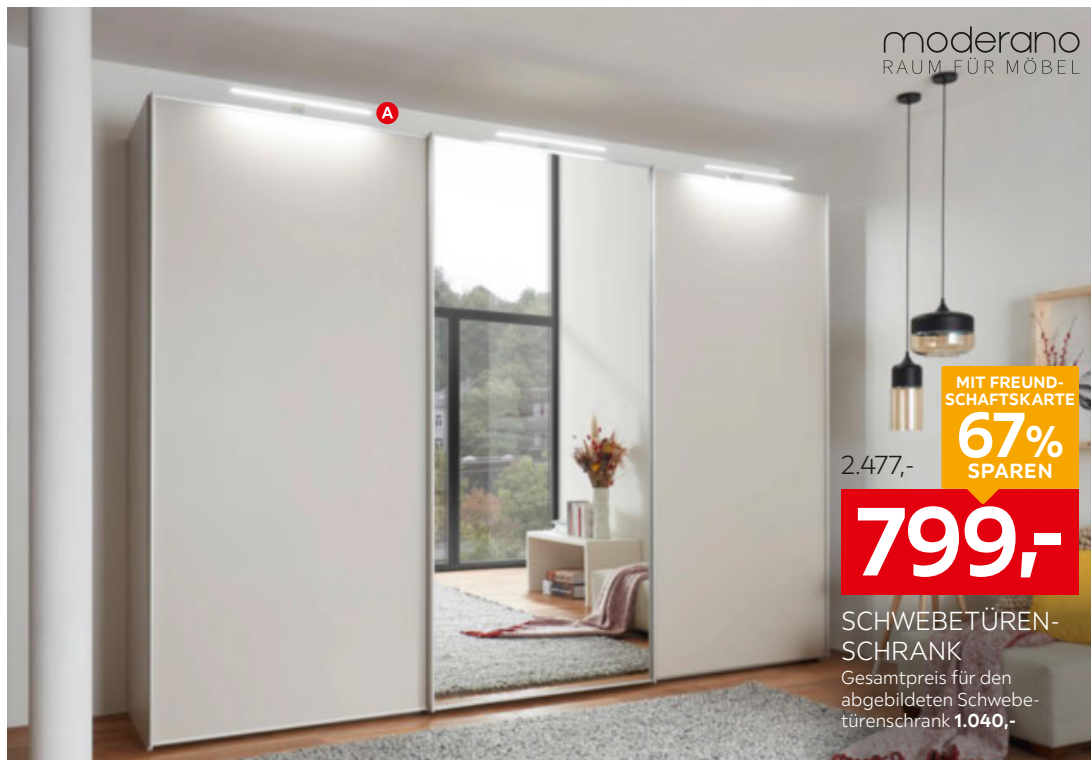

Das alles steckt in System One.

Fast unbegrenzte Möglichkeiten

Wie für Sie gemacht - System One ist das Schlafräum-Möbelsystem für Familien, Paare oder Singles. Es bietet für jede Lebenssituation und fast alle räumlichen Gegebenheiten tolle Einrichtungslösungen zum Wohnen, Leben und Wohlfühlen im Schlafräum. Alle System One Möbel sind Qualitätsprodukte „Made in Germany“.

Schwebetürenschränk 3-türig,
Kunststoff sandfarbig, Front Glas sandfarbig, Mitteltüre Spiegel, Griffleiste alufarbig, ca. 249 x 222 x 68 cm, Preis ohne Beleuchtungen
05310214/11 2.477,- **799,- *FK-Preis**
Gegen Mehrpreis:
A LED-Beleuchtung 3er-Set **241,-**

moderano
RAUM FÜR MÖBEL

MIT FREUND-SCHAFTSKARTE
67% SPAREN

2.477,-

799,-

SCHWEBETÜREN-SCHRANK
Gesamtpreis für den abgebildeten Schwebetürenschränk **1.040,-**

SCHLAFEN 06 | 07