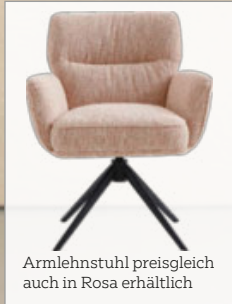

# AUF GEKENNZEICHNETE AUSSTELLUNGSSTÜCKE

SPEISEN 02 | 03

LAGERRÄUMUNG LAGERRÄUMUNG LAGERRÄUMUNG

novel

Taschenfederkern

drehbar

Armlehnstuhl preisgleich auch in Rosa erhältlich

393,-