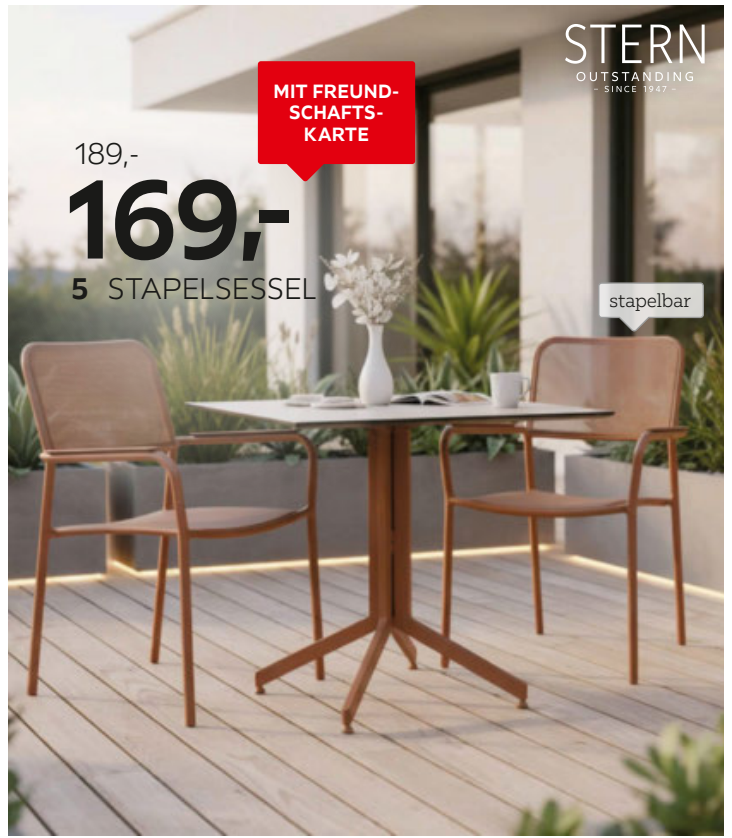

STERN
OUTSTANDING
- SINCE 1947 -

MIT FREUND-
SCHAFTS-
KARTE

189,-

169,-

5 STAPELSESSEL

stapelbar