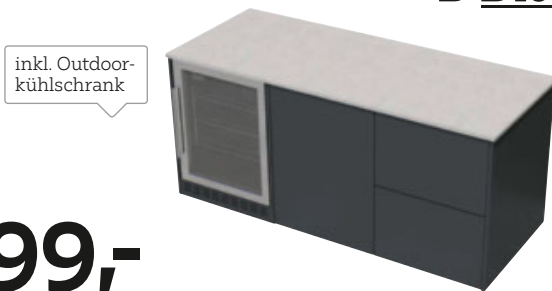

jetzt neu in der Küchenabteilung – das **Outdoorküchenprogramm** von Dieter Knoll

Ø **Dieter Knoll**

8.999,-

OUTDOORKÜCHE

Keramikarbeitsplatte
in 6 Farben erhältlich

Keramikarbeitsplatte

inkl. Edelstahlspüle
und Armatur

inkl. Gasgrill

Outdoorküche L10040 Front und Korpus anthrazit, Arbeitsplatte Keramik Marmorio, Arbeitshöhe 93 - 98 cm, inkl. Edelstahl-Gasgrill mit 3 Brennern und Pulszündung, inkl. Edelstahl-Unterbauspüle und Armatur, ca. 262 x 64 cm 002P0001/20 **8.999,-**

wählen Sie aus 28 Varianten und 6 Arbeitsplattendekoren Ihr Outdoorküche

4.999,-

7.999,-

Ø **Dieter Knoll**

6.499,-

9.499,-

2: Outdoorküche L10020 Front und Korpus anthrazit, Arbeitsplatte Keramik Marmorio, Arbeitshöhe 93 - 98 cm, inkl. Edelstahl-Gasgrill mit 3 Brennern und Pulszündung, ca. 134 x 64 cm 002P0001/01 **4.999,-**

2: Outdoorküche L10331, Front und Korpus anthrazit, Arbeitsplatte Keramik Marmorio, Arbeitshöhe 93 - 98 cm, inkl. Edelstahl-Gasgrill L1000 mit 3 Brennern und Pulszündung, inkl. Outdoor-Kühlschrank SY-51 EEK:
B (Spektrum von A bis G), ca. 198 x 64 cm 002P0001/09 **7.999,-**

3: Outdoorküche L10333, Front und Korpus anthrazit, Arbeitsplatte Keramik Marmorio, Arbeitshöhe 93 - 98 cm, inkl. Outdoor-Kühlschrank SY-51 EEK:
B (Spektrum von A bis G), ca. 198 x 64 cm 002P0001/13 **6.499,-**

4: Outdoorküche L10344, Front und Korpus anthrazit, Arbeitsplatte Keramik Marmorio, Arbeitshöhe 93 - 98 cm, inkl. Edelstahl-Gasgrill L1000 mit 3 Brennern und Pulszündung, inkl. Outdoor-Kühlschrank SY-51 EEK:
B (Spektrum von A bis G), ca. 262 x 64 cm 002P0001/25 **9.499,-**

Die XXXLutz Möbelhäuser, Filialen der BDSK Handels GmbH & Co. KG, Mergentheimer Straße 59, 97084 Würzburg.