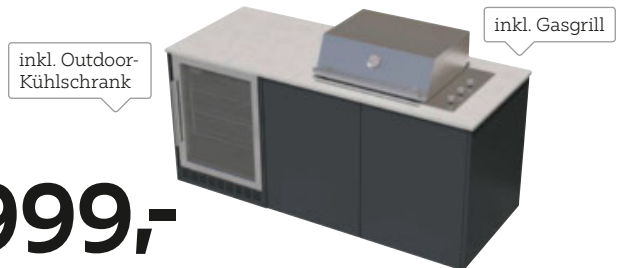

7.999,-

Ø **Dieter Knoll**

6.499,-