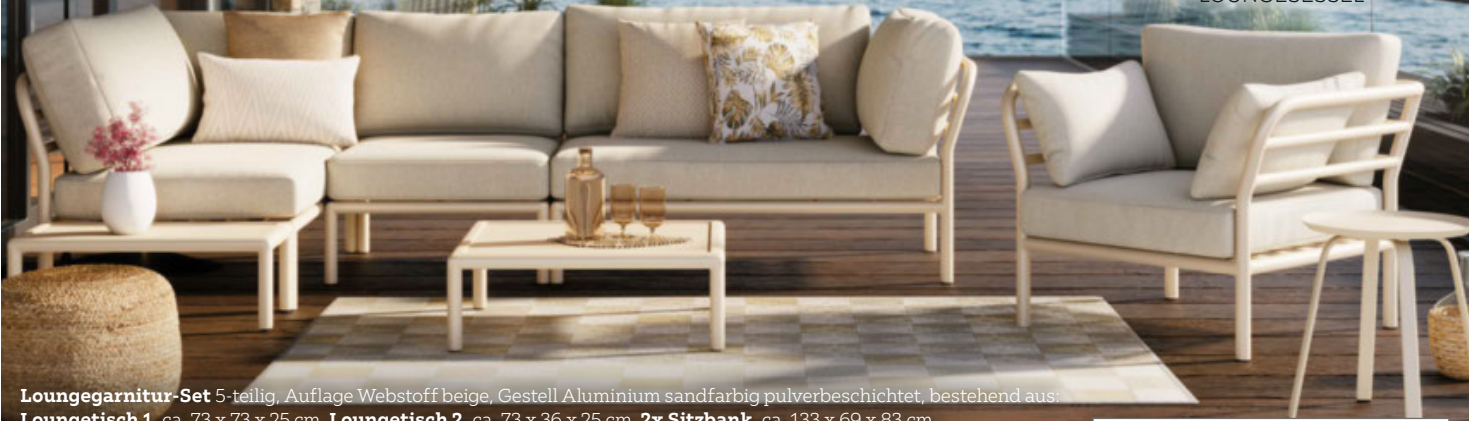

2.768,-
999,-
LOUNGEGARNITUR

MIT FREUND-
SCHAFTSKARTE
**63%
SPAREN**

798,-
299,-
LOUNGESESSL

MIT FREUND-
SCHAFTSKARTE
**62%
SPAREN**

Loungegarnitur-Set 5-teilig, Auflage Webstoff beige, Gestell Aluminium sandfarbig pulverbeschichtet, bestehend aus:
Loungetisch 1, ca. 73 x 73 x 25 cm, **Loungetisch 2**, ca. 73 x 36 x 25 cm, **2x Sitzbank**, ca. 133 x 69 x 83 cm,
Mittelteil, ca. 73 x 69 x 83 cm 18070022/29 2.768,- **999,- *FK-Preis**
Loungesessel, Auflage Webstoff beige oder anthrazit, Gestell Aluminium sandfarbig oder anthrazit pulverbeschichtet,
83 x 69 x 93 cm 18070022/01,11 798,- **299,- *FK-Preis**
Bestelltisch, Platte und Gestell Aluminium beige, ca. 40 x 46 x 40 cm 000R0003/17 37,90 **14,90 *FK-Preis**
Loungegarnitur-Set 5-teilig, auch spiegelverkehrt erhältlich 18070022/09 2.768,- **999,- *FK-Preis**
Loungegarnitur-Set 5-teilig, Auflage Webstoff dunkelgrau, Gestell Aluminium anthrazit pulverbeschichtet, bestehend
aus: **Loungetisch 1**, ca. 73 x 73 x 25 cm, **Loungetisch 2**, ca. 73 x 36 x 25 cm, **2x Sitzbank**, ca. 133 x 69 x 83 cm,
Mittelteil, ca. 73 x 69 x 83 cm 18070022/39 2.768,- **999,- *FK-Preis**
Loungegarnitur-Set 5-teilig, auch spiegelverkehrt erhältlich 18070022/19 2.768,- **999,- *FK-Preis**