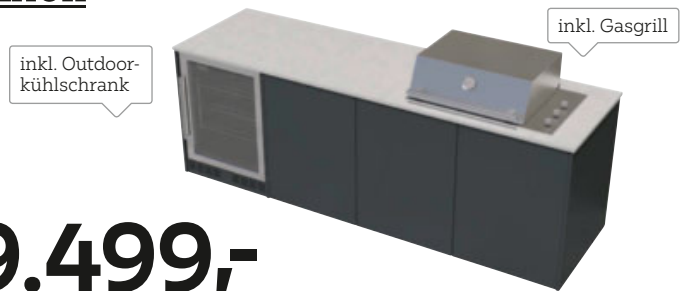

jetzt neu in der Küchenabteilung – das **Outdoorküchenprogramm** von Dieter Knoll

Ø **Dieter Knoll**

8.999,-

OUTDOORKÜCHE

Keramikarbeitsplatte
in 6 Farben erhältlich

Keramikarbeitsplatte

inkl. Edelstahlspüle
und Armatur

inkl. Gasgrill

Outdoorküche L10040 Front und Korpus anthrazit, Arbeitsplatte Keramik Marmorio, Arbeitshöhe 93 - 98 cm, inkl. Edelstahl-Gasgrill mit 3 Brennern und Pulszündung, inkl. Edelstahl-Unterbauspüle und Armatur, ca. 262 x 64 cm 002P0001/20 **8.999,-**

wählen Sie aus 28 Varianten und 6 Arbeitsplattendekoren Ihr Outdoorküche

4.999,-

7.999,-

Ø **Dieter Knoll**

6.499,-

9.499,-

2: Outdoorküche L10020 Front und Korpus anthrazit, Arbeitsplatte Keramik Marmorio, Arbeitshöhe 93 - 98 cm, inkl. Edelstahl-Gasgrill mit 3 Brennern und Pulszündung, ca. 134 x 64 cm 002P0001/01 **4.999,-**

2: Outdoorküche L10331, Front und Korpus anthrazit, Arbeitsplatte Keramik Marmorio, Arbeitshöhe 93 - 98 cm, inkl. Edelstahl-Gasgrill L1000 mit 3 Brennern und Pulszündung, inkl. Outdoor-Kühlschrank SY-51 EEK:
B (Spektrum von A bis G), ca. 198 x 64 cm 002P0001/09 **7.999,-**

3: Outdoorküche L10333, Front und Korpus anthrazit, Arbeitsplatte Keramik Marmorio, Arbeitshöhe 93 - 98 cm, inkl. Outdoor-Kühlschrank SY-51 EEK:
B (Spektrum von A bis G), ca. 198 x 64 cm 002P0001/13 **6.499,-**

4: Outdoorküche L10344, Front und Korpus anthrazit, Arbeitsplatte Keramik Marmorio, Arbeitshöhe 93 - 98 cm, inkl. Edelstahl-Gasgrill L1000 mit 3 Brennern und Pulszündung, inkl. Outdoor-Kühlschrank SY-51 EEK:
B (Spektrum von A bis G), ca. 262 x 64 cm 002P0001/25 **9.499,-**

Die XXXLutz Möbelhäuser, Filialen der BDSK Handels GmbH & Co. KG, Mergentheimer Straße 59, 97084 Würzburg.