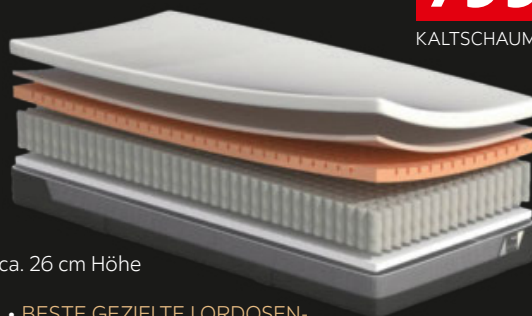

## HYBRID ULTRA 260 ORTHO

2.202,-

**799,-**

MIT FREUND-  
SCHAFTSKARTE  
**63%**  
SPAREN

KALTSCHAUMMATRATZE

ca. 26 cm Höhe

27970016/03-06

- **BESTE GEZIELTE LORDOSEN-UNTERSTÜTZUNG**
- Ergonomische Kaltschaumeinlage für klar definierte Rücken-zonen
- Bezug abnehmbar und waschbar bis 40°C
- Lgf. ca. 90 x 200 cm