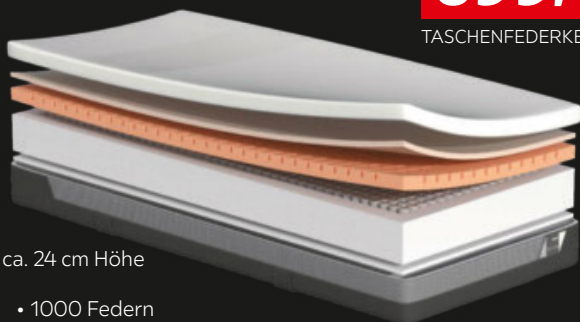

## HYBRID ULTRA 240 PLUS

1.890,-

**699,-**

MIT FREUND-  
SCHAFTSKARTE  
**63%**  
SPAREN

TASCHENFEDERKERNMATRATZE

ca. 24 cm Höhe

27970012/01-04

- 1000 Federn
- 1000 Taschenfedern für **PUNKTGENAUE ANPASSUNG** und höchsten Komfort
- Bezug abnehmbar und waschbar bis 40°C,
- Lgf. ca. 90 x 200 cm