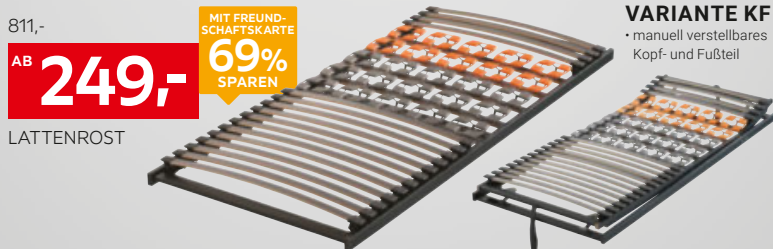

811,-
MIT FREUND-SCHAFTSKARTE
69% SPAREN
AB **249,-**

LATTENROST

Lattenrost, Höhe ca. 8 cm, 14 Federleisten in Duo-Kappen gelagert, 25 speziell geformte Tectel-Federmodulen, körpergerechte Anordnung dieser Module in einzelne Liegezone gewährleisten ergonomisch richtigen und punktelastischen Federungskomfort, nicht verstellbar, Lgf. ca. 90 x 200 cm 03610078/02 811,- **249,- *FK-Preis**

Lattenrost, Höhe ca. 8 cm, 14 Federleisten in Duo-Kappen gelagert, 25 speziell geformte Tectel-Federmodulen, körpergerechte Anordnung dieser Module in einzelne Liegezone gewährleisten ergonomisch richtigen und punktelastischen Federungskomfort, Kopf- und Fußteil manuell verstellbar, Lgf. ca. 90 x 200 cm 03610078/01 1.135,- **349,- *FK-Preis**

KOMFORTVARIANTE MASTER

- Kopfteil manuell verstellbar
- Rückenteil stufenlos elektrisch verstellbar
- Fußteil stufenlos elektrisch verstellbar
- keine nach unten stehenden Motoren-/Gestänge-Teile
- mechanische Notabsenkung
- Kabel-Handsender