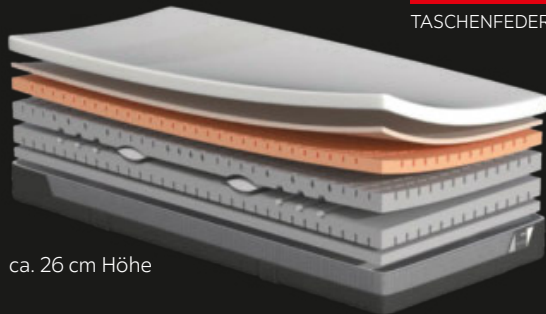

HYBRID ULTRA 260 VARIO

2.076,-

799,-

MIT FREUND-
SCHAFTSKARTE
**61%
SPAREN**

TASCHENFEDERKERNMATTATZE

ca. 26 cm Höhe

- 700 Federn
- **BESONDERS PROGRESSIVE FEDERKRAFT**
  durch Vario Sense Technologie
- Bezug abnehmbar und waschbar bis 40°C
- Lgf. ca. 90 x 200 cm

Liegegefühl:

27970015/01-02