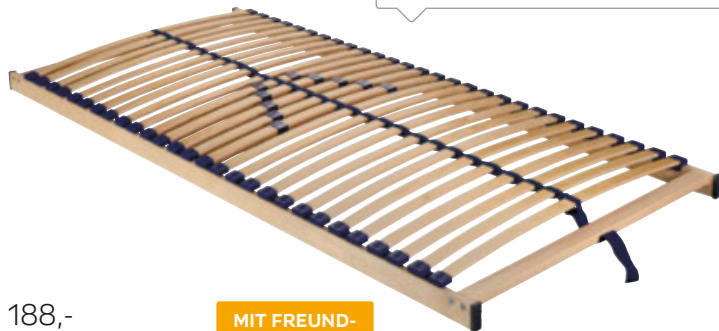

188,-
79,- MIT FREUND-SCHAFTSKARTE **57% SPAREN**

LATTENROST

Lattenrost, Gesamthöhe ca. 8 cm, 28 Federholzleisten in Duo-Kappen gelagert, Härteregulierung durch Mittelband und Mittelzonenverstärkung, Lgf. ca. 90 x 200 cm 04480355/01 188,- **79,- *FK-Preis**

SET - 2 in 1

sleeptex