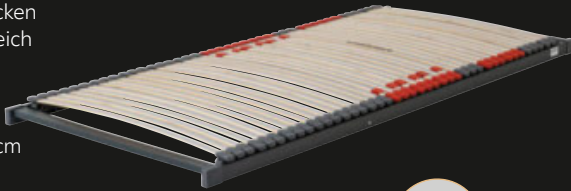

Lattenrahmen

COMFORT

27970013/01

- Höhe ca. 9 cm
- bis 130 kg
- 42 Federholzleisten
- stufenlose Härte-
  regulierung in Becken
  und Lordosenbereich
- nicht verstellbar

XXXXL Vorteil
Alle Lattenroste preis-
gleich in den Größen
ca. 90 x 200 cm und
ca. 100 x 200 cm
erhältlich.

690,-

199,-

preis-
einstieg

MIT FREUND-
SCHAFTSKARTE
**71%
SPAREN**

LATTENROST

- Lgf. ca. 90 x 200 cm

STRONG

27970014/01

- Höhe ca. 12 cm
- bis 200 kg
- 42 Federholzleisten
- stufenlose Härtere-
  gulierung in Becken und
  Lordosenbereich
- Kopf- und Fußteil
  verstellbar
- für Polsterbetten
  mit Bettkasten geeignet

1.698,-

499,-

bis
200 kg

MIT FREUND-
SCHAFTSKARTE
**70%
SPAREN**

LATTENROST