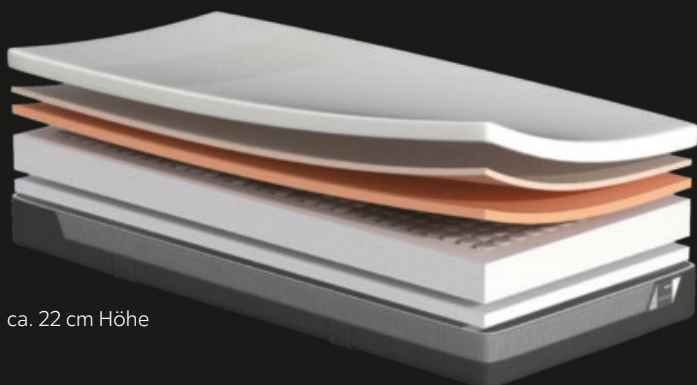

HYBRID:ULTRA

RE:FLEX inside

XXXL Vorteil
Alle Matratzen Preisgleich in den Größen ca. 90 x 200 cm und ca. 100 x 200 cm erhältlich.

Die neue **HUKLA RE:FLEX Matratzen**-Kollektion für erholsamen Schlaf.

**RE:aktive Anpassung / FLEX:ible Unterstützung /
Atmungsaktivität & Ergonomie**

Matratzen

HYBRID ULTRA 220

ca. 22 cm Höhe

27970010/01-02

- 500 Federn
- Das **BESTE PREIS-LEISTUNGS-VERHÄLTNIS**
- 7-Zonen-Federkern mit Komfortschaum-Basis
- Reaktive Unterstützung für ausgewogenen Schlafkomfort
- Bezug abnehmbar und waschbar bis 40°C
- Lgf. ca. 90 x 200 cm

1.482,-

MIT FREUND-
SCHAFTSKARTE
66%
SPAREN

499,-

TASCHENFEDER-
KERNMATRATZE

Liegegefühl: