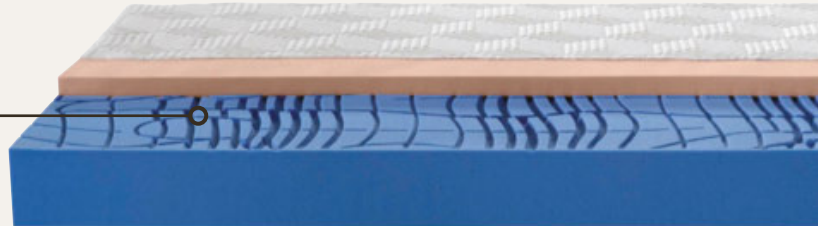

Komfort. Balance. Innere Ruhe.

Gelschaummatratze OPTIFLOW GEL KS 22,

- Gesamthöhe ca. 22 cm
- ca. 16 cm Kaltschaumkern mit SMT-Bodyschnitt
- ca. 4 cm Gelschaumauflage
- Doppeltuchbezug abnehm- und waschbar
- Lgf. ca. 90 x 200 cm
- Härtegrad II 03610093/01 **699,-**
- Härtegrad III 03610093/02 **699,-**

1.965,-
699,- MIT FREUND-SCHAFTSKARTE **64% SPAREN**

22 H2 H3

GELSCHAUMMATRATZE