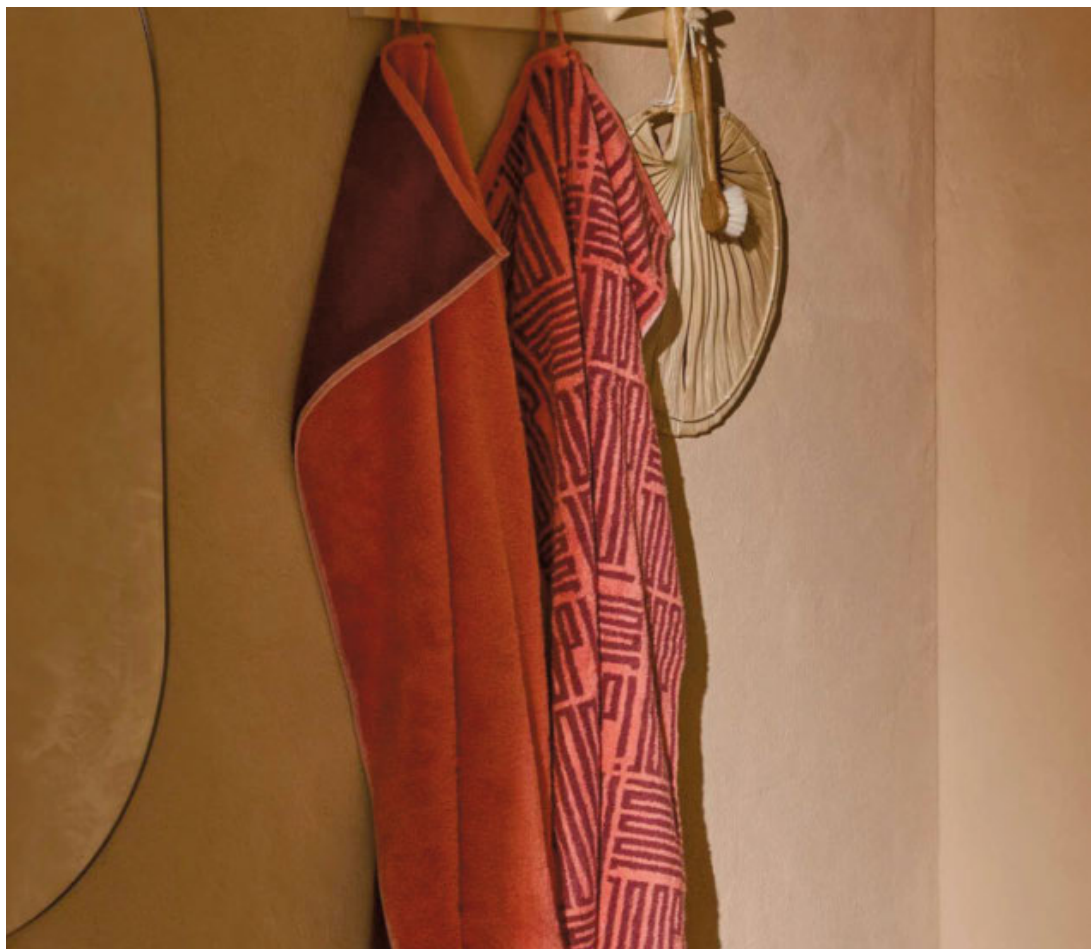

49770509/16 1)

Kissenhülle,

ca. 40 x 80 cm

49770843/16 1)

24/7 Online Shopping

Weitere Angebote finden Sie hier

Alle Preise sind Abholpreise. Alle Artikel ohne Deko.

Artikelnummer unter xxxlutz.de eingeben für mehr Infos. 