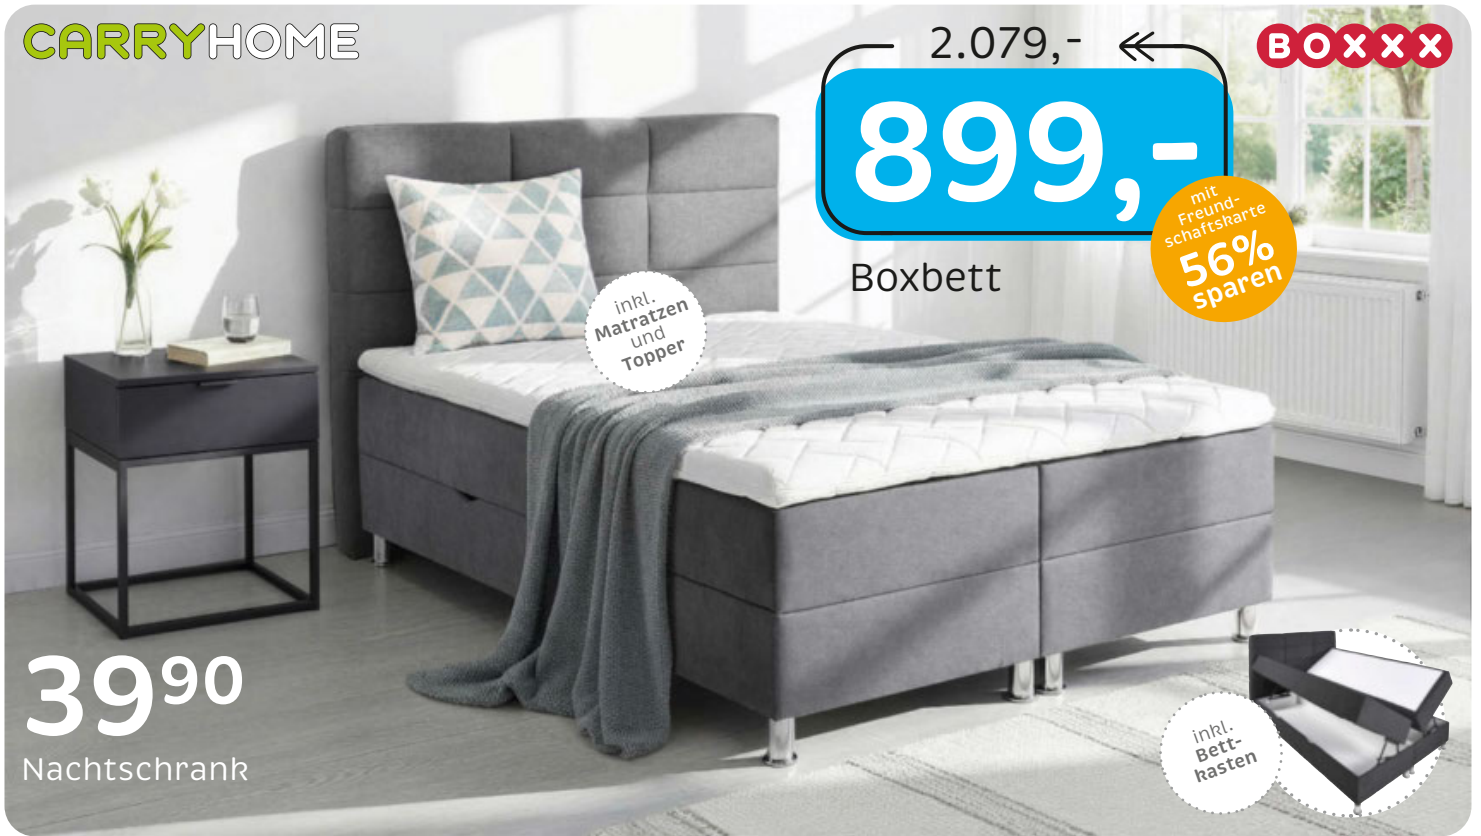

2.079,- ←
899,-

BOXXX

mit Freundschaftskarte
56% sparen

Boxbett

inkl. Matratzen und Topper

inkl. Bettkasten

39⁹⁰
Nachtschrank

Nachtschrank, Kunststoff schwarz, Gestell Metall schwarz, ca. 42,5 x 52 x 38,5 cm **39,90** (28580042_01) **Boxbett**, Mikrofaser anthrazit, Matratzen 7-Zonen Tonnentaschenfederkern, Schaumstofftopper, FüÙe Metall chromfarbig, Lgf. ca. 140 x 200 cm, ca. 146 x 118 x 215 cm 2.079,- **899,-** *FK-Preis (02980061_01)

BOXXX