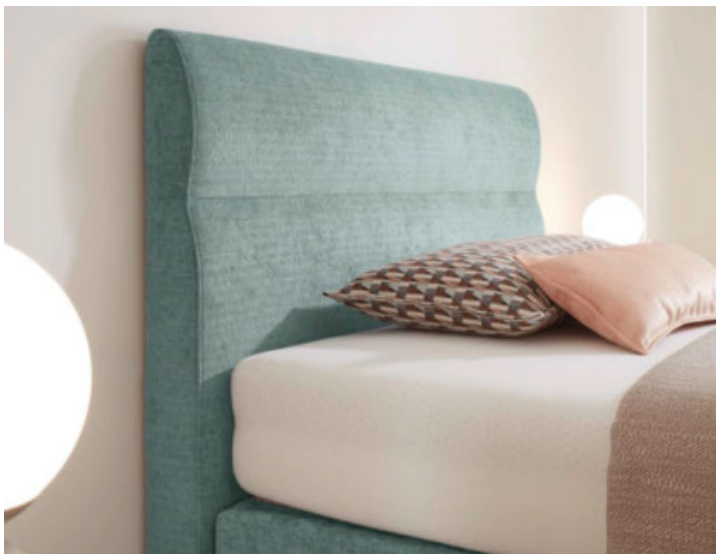

Mein Möbelhaus.
Mein xxxlutz.de

ADESSO

VIelfältigkeit
IN IHRER
SCHÖNSTEN
FORM

Boxspringfeeling,
nur für Sie gemacht

Das neue Kopfteil **KTW**

Boxspringbett, Stoffbezug petrol, Boxspring-Unterbau ALX-K mit 3 Schlafebenen und AIRVent®-Belüftung, 7-Zonen Tonnentaschenfederkern, Härtegrad III, Polsterkopfteil mit Quernaht, Füße alufarbig, Lgf, ca. 120 x 200 cm 02230218/06 **2.499,-**

Schlicht elegant und unglaublich wandelbar: Das Boxspringbett **ADESSO** bietet einzigartigen Gestaltungsfreiraum – mit unterschiedlichen Liegehöhen, stoffbezogenen Matratzen (optional), verschiedenen Kopfteilen und einer grandiosen Stoffauswahl. Hier genießen Sie mit drei Boxspring-Komfortebenen ruhigen, erholsamen Schlaf. Ein Bett wie für Sie gemacht.