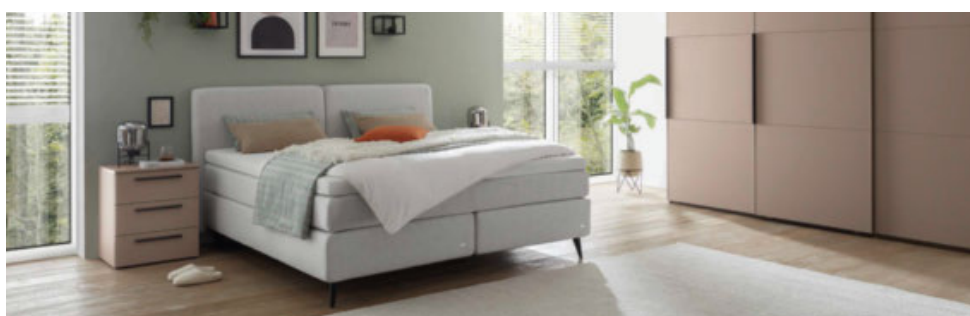

MADE IN GERMANY

399,-
NACHTTISCH

2.799,-
BOXSPRINGBETT

RUF | BETTEN
SITA

Komfort
und Stil
für Ihr
Schlafzimmer

BREITEN WÄHLBAR

EXTRA GROSSE STOFFAUSWAHL

Nachtisch, Korpus Lack weiß matt, 1 Schublade, ca. 44 x 62 x 38 cm, Ausführung links 02230216/22 **399,-**, Ausführung rechts 02230216/23 **399,-**
Boxspringbett, Stoffbezug hellgrau, Boxspring-Unterbau ALX mit 3 Schlafebenen und AIRVent® Belüftungssystem, Partnermatratze Tonnentaschenfederkern, 1x Härtegrad II, 1x Härtegrad III, Topper TQS Kaltschaumkern, Kopfteil gepolstert, optisch geteilt, Fuß schwarz, Lgf. ca. 180 x 200 cm 02230024/01 **2.799,-**

Das Boxspringbett, dass Ihr Schlafzimmer in eine Wohlfühloase verwandelt: Willkommen bei **SITA**. Dieses Bett vereint wunderbaren Komfort und Qualität Made in Germany. Große Stoffauswahl mit einer passenden stoffbezogenen Matratze und das Ganze gekürt mit einem durchgängigen Luxustopper. Das Rundum-Wohlfühlpaket ist bereit, von Ihnen entdeckt zu werden.