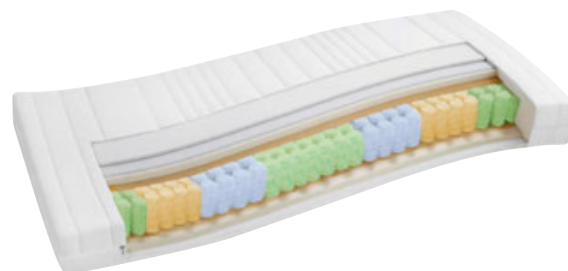

FARO: Schlafen im Gefühl von Leichtigkeit. Der bodenstehende, bombierte Unterbau und das abgerundete Kopfteil verleihen eine sanfte, organische Leichtigkeit, die sofort Geborgenheit ausstrahlt und den Raum mit moderner, harmonischer Ästhetik erfüllt. Die Bombierung ist dabei bewusst dezent gehalten – so bleibt das Ein- und Aussteigen bequem. Dadurch fügt sich trotz seiner weichen Formen mühelos in verschiedenste Raumkonzepte ein.

Durchgehende Husse:

umschließt den Unterbau nahtlos und verleiht eine elegante, durchgängige Optik - wie aus einem Guss.

Sanft geschwungenes Kopfteil:

Mit seiner feinen, leicht abgerundeten Form lädt das Kopfteil zum entspannten Zurücklehnen ein und bringt eine stille, harmonische Ruhe in den Raum.

Sicherer Halt: dank Klettbandfixierung

Dank cleverer Details wie Klettband, rutschhemmenden Noppen auf der Oberseite des Boxsprings und haftfähigem Veloursstretch auf der Matratzen-Unterseite bleibt alles sicher an seinem Platz.

BF-GH COMFORT CORE

Die 7-Zonen Tonnen-Taschenfederkern-Matratze mit besonders anschmiegsamem Comfortschaumpolster passt sich deinem Körper punktgenau an und sorgt Nacht für Nacht für optimale Unterstützung. Der pflegeleichte Doppeltuch-Bezug mit anschmiegsamer Klimafaser schafft ein angenehmes, wohliges Schlafklima. Eine stabile Veloursunterseite garantiert besten Halt auf deiner Boxspring-Unterpolsterung.