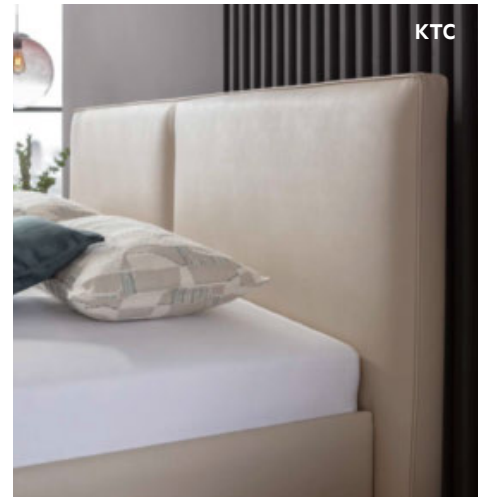

MADE IN GERMANY

KTC

SCHLAFEN 08 | 09