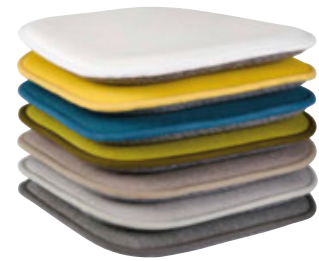

novel

esposa

24,99
19,99
1 ZIERKISSEN

MIT FREUND-SCHAFTSKARTE
20% SPAREN

100% Baumwolle

MIT FREUND-SCHAFTSKARTE

39,99
AB **24,99**

1 SATIN-BETTWÄSCHE

novel

MIT FREUND-SCHAFTSKARTE
40% SPAREN

9,99
5,99

2 SITZKISSEN

esposa