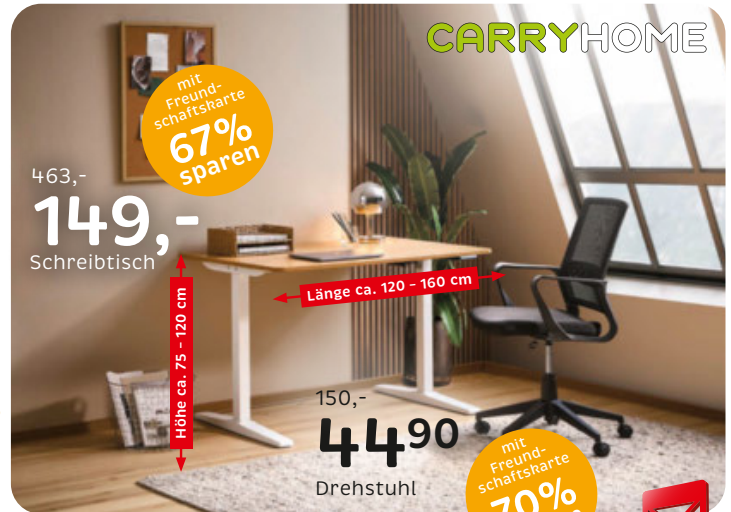

mit
Freund-
schaftskarte
46% sparen

mit
Freund-
schaftskarte
63% sparen

135,-
49,90
Gardero-
benpaneel

mit
Freund-
schaftskarte
59% sparen

322,-
129,-
Hängeschrank

369,-
149,-
Hängeschuhschrank

mit
Freund-
schaftskarte
59% sparen

463,-
149,-
Schreibtisch

mit
Freund-
schaftskarte
67% sparen

Höhe ca. 75 - 120 cm

Länge ca. 120 - 160 cm

150,-
44,90
Drehstuhl

mit
Freund-
schaftskarte
70% sparen

Garderenkombination, weiß matt, **Hängeschrank**, 2 Türen, ca. 80 x 180 x 34 cm 322,- **129,- *FK-Preis** (00030090_14) **Spiegel**, ca. 60 x 60 x 1 cm 75,- **39,90 *FK-Preis** (27570165_02) **Hängeschuhschrank**, 3 Türen, ca. 120 x 100 x 34 cm 369,- **149,- *FK-Preis** (00030090_11) **Gardero-benpaneel**, 1 Kleiderstange, 4 Haken, ca. 40 x 150 x 30 cm 135,- **49,90 *FK-Preis** (00030090_13) **Schreibtisch**, Tischplatte Artisan-Eiche-Nachbildung, Gestell Metall weiß pulverbeschichtet, ca. 120 - 160 x 70 x 75 - 120 cm (07880090_01) (07880090_03) 463,- **149,- *FK-Preis** **Drehstuhl**, Netzbespannung in verschiedenen Farben, Gestell Kunststoff schwarz, ca. 54 x 91 - 101 x 60 cm (25650001_01) 150,- **44,90 *FK-Preis**