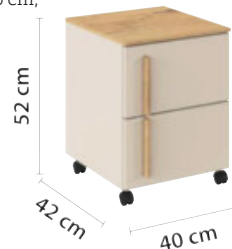

SL
Stylife
STYLE YOUR LIFE

Jugendzimmer bestehend aus:

- Bett
- Drehtüreschrank
- Nachtschrank
- Schreibtisch

ohne Rahmen und Auflage

1) + 2) Gültig bis mindestens 27.06.2026. 1) + 2) + S) Nähere Bedingungen siehe Seite 04/05.

* FK-Preis = Freundschaftskartenpreis. Die XXXL Freundschaftskarte erhalten Sie bei Ihrer XXXLutz Fachberatung oder online unter www.xxxlutz.de/c/freundschaftskarte.

Einkufen im Online Shop nur mit Wohnsitz in Deutschland möglich.