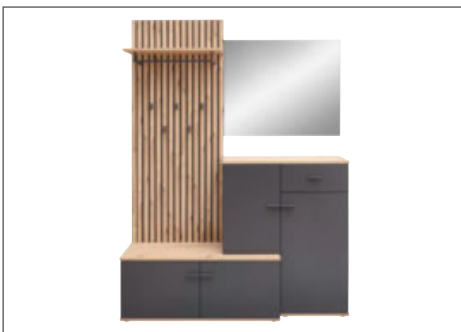

**ONLINE ODER IN
IHRER FILIALE BESTELLBAR**

929,-

359,-

**MIT FREUND-
SCHAFTSKARTE
61%
SPAREN**

GARDEROBE

S) Gültig bei Neuaufträgen. Ausgenommen: Artikel in dieser Werbung, in der Ausstellung als „Bestpreis“/„Bester Preis“ gekennzeichnete Artikel, Blomus, Boxxxx, Depot, Elle Decoration, JAB, Joop! Teppiche, Leifheit, Musterring, Paldi, Schöner Wohnen, Soehle, Team 7, Tilo, Tom Tailor Teppiche und Vorwerk, bereits reduzierte Ware, Abverkaufsartikel, Saisonartikel, Badzubehör, Elektro-Kleingeräte, Gutscheinkauf und Bücher. Bei XXXLutz in Blankenburg keine Baby-Artikel platziert, aber bestellbar. Keine Barauszahlung.

1) Exklusiv für Freundschaftskarteninhaberinnen und -inhaber auf gekennzeichnete Artikel. Ausgenommen: siehe S). Gültig bis mindestens 20.06.2026

2) Exklusiv für Freundschaftskarteninhaberinnen und -inhaber. Gültig bei Neuaufträgen auf gekennzeichnete Artikel. Ausgenommen: siehe S). Der Rabatt entspricht dem deutschen MwSt.-Anteil des jeweiligen Kaufpreises (Minderung 15,96 %). Der geminderte Betrag ist Grundlage für die auf dem Kassensbon ausgewiesene deutsche MwSt. (Keine Erstattung der ausgewiesenen deutschen MwSt. möglich). Soweit anwendbar, Kombination mit dem 35%-Freundschaftskartenpreis möglich, darüber hinaus keine weiteren Konditionen möglich. Gültig bis mindestens 20.06.2026. Baby-Exklusivmarken: Jimmy Lee, My Baby Lou, Avelia und Patinio.

Die XXXLutz Möbelhäuser, Filialen der BDSK Handels GmbH & Co. KG, Mergentheimer Straße 59, 97084 Würzburg.

Alle angegebenen Maße sind Zirka-Angaben. Maß-, Farb- und Modellabweichungen, Preisirrtümer und Liefermöglichkeiten vorbehalten. Für Druckfehler keine Haftung. Alle Preise sind Abholpreise, soweit nicht anders angegeben. Keine weiteren Nachlässe (insbesondere Gutscheine- und Rabattaktionen) auf die in dieser Werbung angebotene Ware möglich. Aktionen und Aktionsbedingungen sowie weitere Informationen finden Sie unter xxxlutz.de/aktionsbedingungen. Artikel im Online Shop immer zum Freundschaftskartenpreis - unabhängig jeglicher Rabattaktionen. Angebote unserer Verkaufspartner/Marktplatz-Verkäufer sind von allen Aktionen ausgenommen. Nur solange Vorrat reicht. Alle Artikel ohne Deko. Angebote gültig bis 20.06.2026.

* FK-Preis = Freundschaftskartenpreis. Die XXXL Freundschaftskarte erhalten Sie bei Ihrer XXXLutz Fachberatung oder online unter www.xxxlutz.de/c/freundschaftskarte.

LDE06-6-O-n 10 LDEn0-LDE06-6-O-n

**Mein Möbelhaus.
Mein xxxlutz.de**

XXXLutz