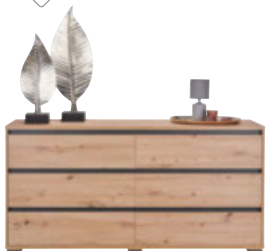

Lowboard, Melamin kaschmirfarbig, 4 Türen, ca. 240 x 37 x 45 cm
00030090/81-82,84
390,- **149,- *FK-Preis**

CARRYHOME
Möbelmode zum Mitnehmen. **xxxLutz**

preisgleich in Eiche-Artisan,
Weiß, Grün oder Eiche/
Kaschmirfarbig erhältlich